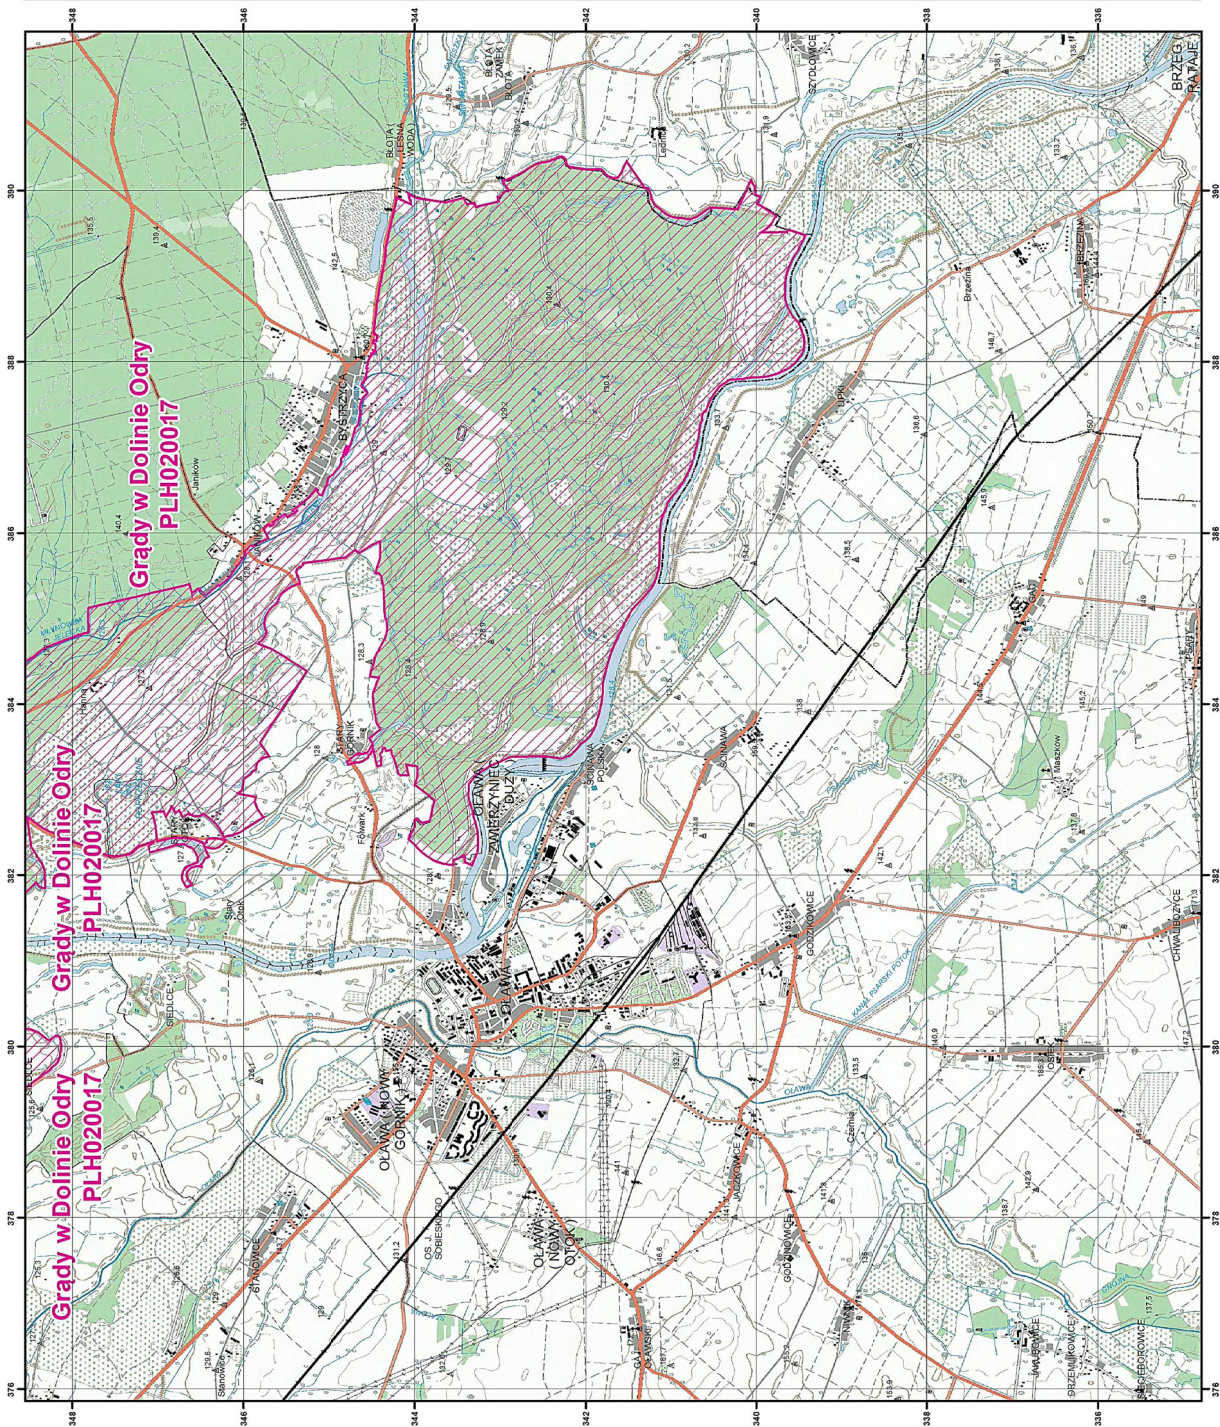

MAPA
SPECJALNEGO
OBSZARU
OCHRONY SIEDLISK
GRĄDY W DOLINIE
ODRY
PLH020017
arkusz 3/3

Skala 1:50 000 dla wydruków w formacie A3

specjalny obszar
ochrony siedlisk

Układ współrzędnych płaskich prostokątnych, PL-1992

Załącznik nr 3

SIEDLISKA PRZYRODNICZE BĘDĄCE PRZEDMIOTEM OCHRONY NA SPECJALNYM OBSZARZE OCHRONY
SIEDLISK GRĄDY W DOLINIE ODRY (PLH020017)

Lp.	Kod¹⁾	Nazwa
1	3150	Starorzeczca i naturalne eutroficzne zbiorniki wodne ze zbiorowiskami z <i>Nympheion</i>, <i>Potamion</i>
2	6120	Ciepłolubne, śródlądowe murawy napiaskowe (<i>Koelerion glaucae</i>)
3	6410	Zmiennowilgotne łąki trzęślicowe (<i>Molinion</i>)
4	6430	Ziołorośla górskie (<i>Adenostylin alliariae</i>) i ziołorośla nadrzeczne (<i>Convolvuletalia sepium</i>)
5	6440	Łąki selernicowe (<i>Cnidion dubii</i>)
6	6510	Niżowe i górskie świeże łąki użytkowane ekstensywnie (<i>Arrhenatherion elatioris</i>)
7	9170	Grąd środkowoeuropejski i subkontynentalny (<i>Galio-Carpinetum</i>, <i>Tilio-Carpinetum</i>)
8	91E0	Łęgi wierzbowe, topolowe, olszowe i jesionowe (<i>Salicetum albo-fragilis</i>, <i>Populetum albae</i>, <i>Alnenion glutinoso-incanae</i>) i olsy źródłiskowe
9	91F0	Łęgowe lasy dębowo-wiązowo-jesionowe (<i>Ficario-Ulmetum</i>)

¹⁾ Kody siedliska są zgodne z rozporządzeniem Ministra Środowiska z dnia 13 kwietnia 2010 r. w sprawie siedlisk przyrodniczych oraz gatunków będących przedmiotem zainteresowania Wspólnoty, a także kryteriów wyboru obszarów kwalifikujących się do uznania lub wyznaczenia jako obszary Natura 2000 (Dz. U. z 2014 r. poz. 1713).