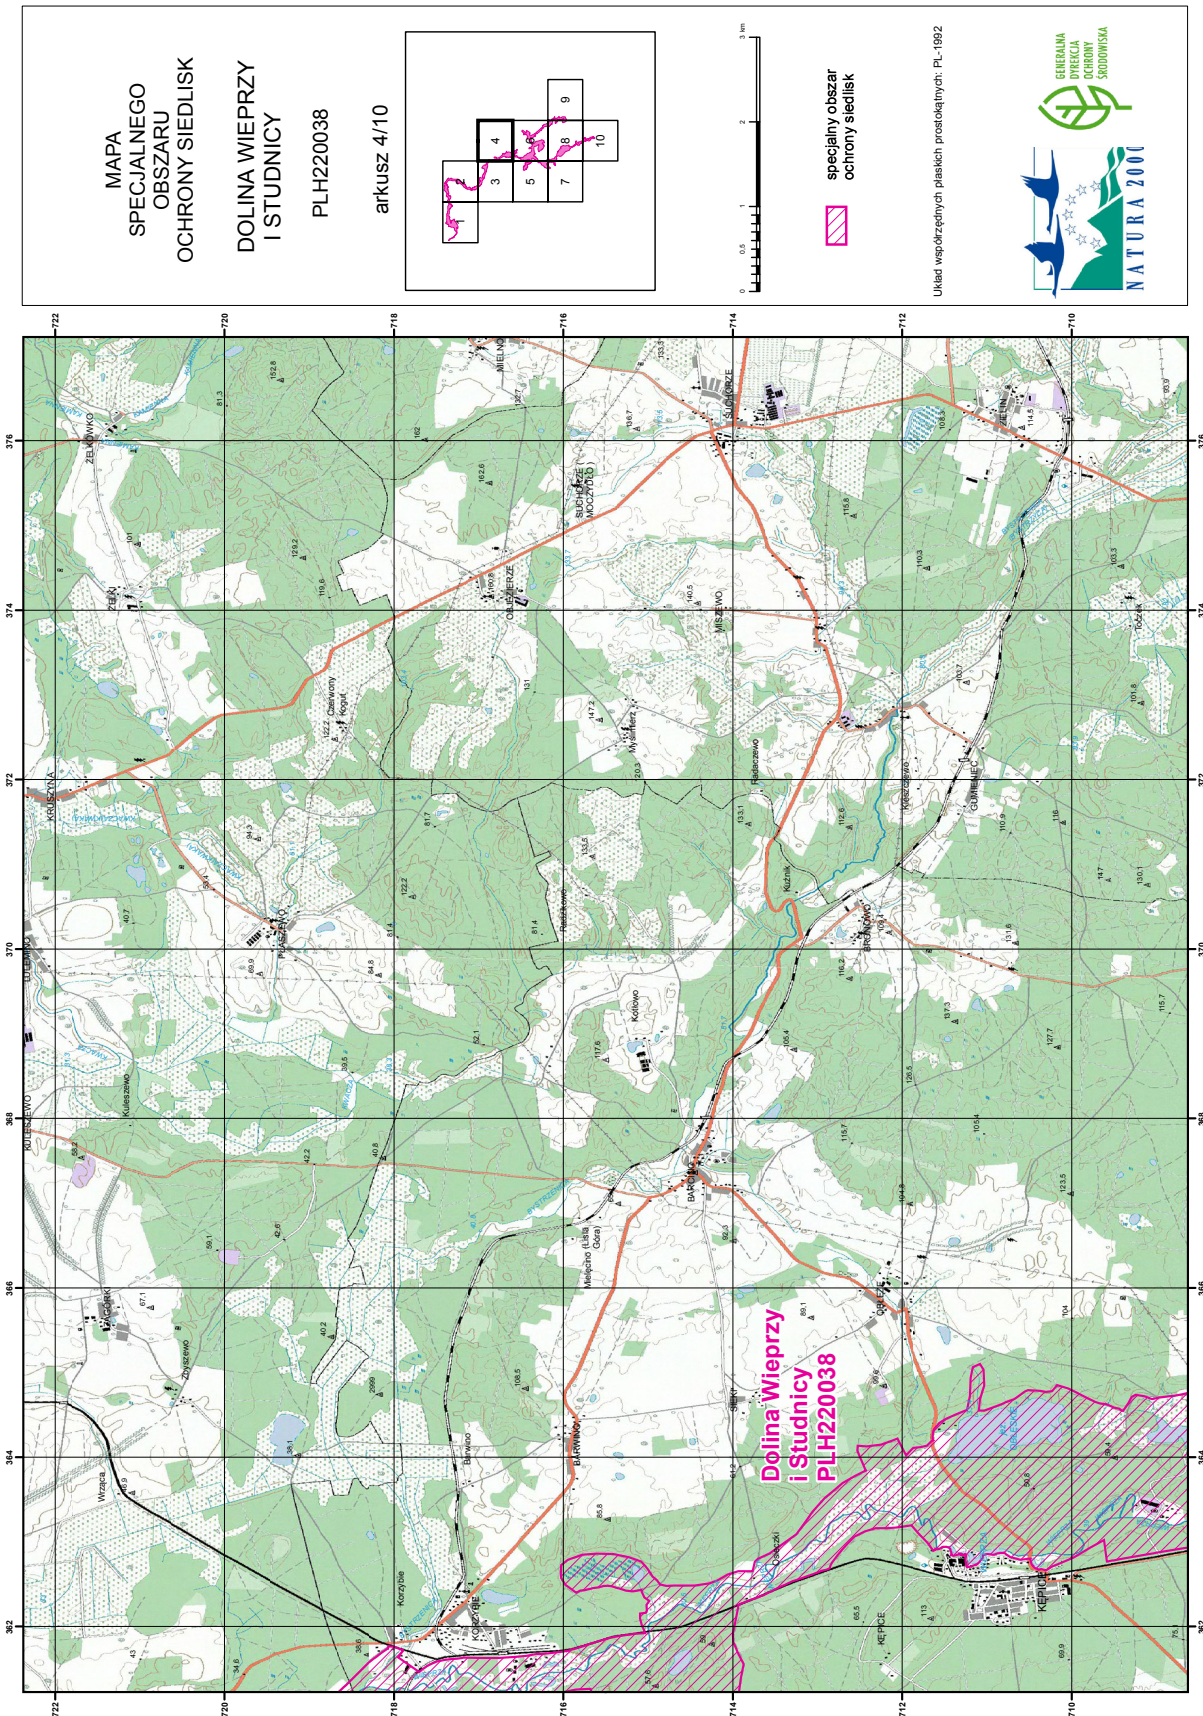

MAPA SPECJALNEGO OBSZARU OCHRONY SIEDLISK DOLINA WIEPRZY I STUDNICY (PLH220038)

MAPA
SPECJALNEGO
OBSZARU
OCHRONY SIEDLISK
DOLINA WIEPRZY
I STUDNICY
PLH220038
arkusz 7/10

0 0,5 1 2 3 km

specjalny obszar
ochrony siedlisk