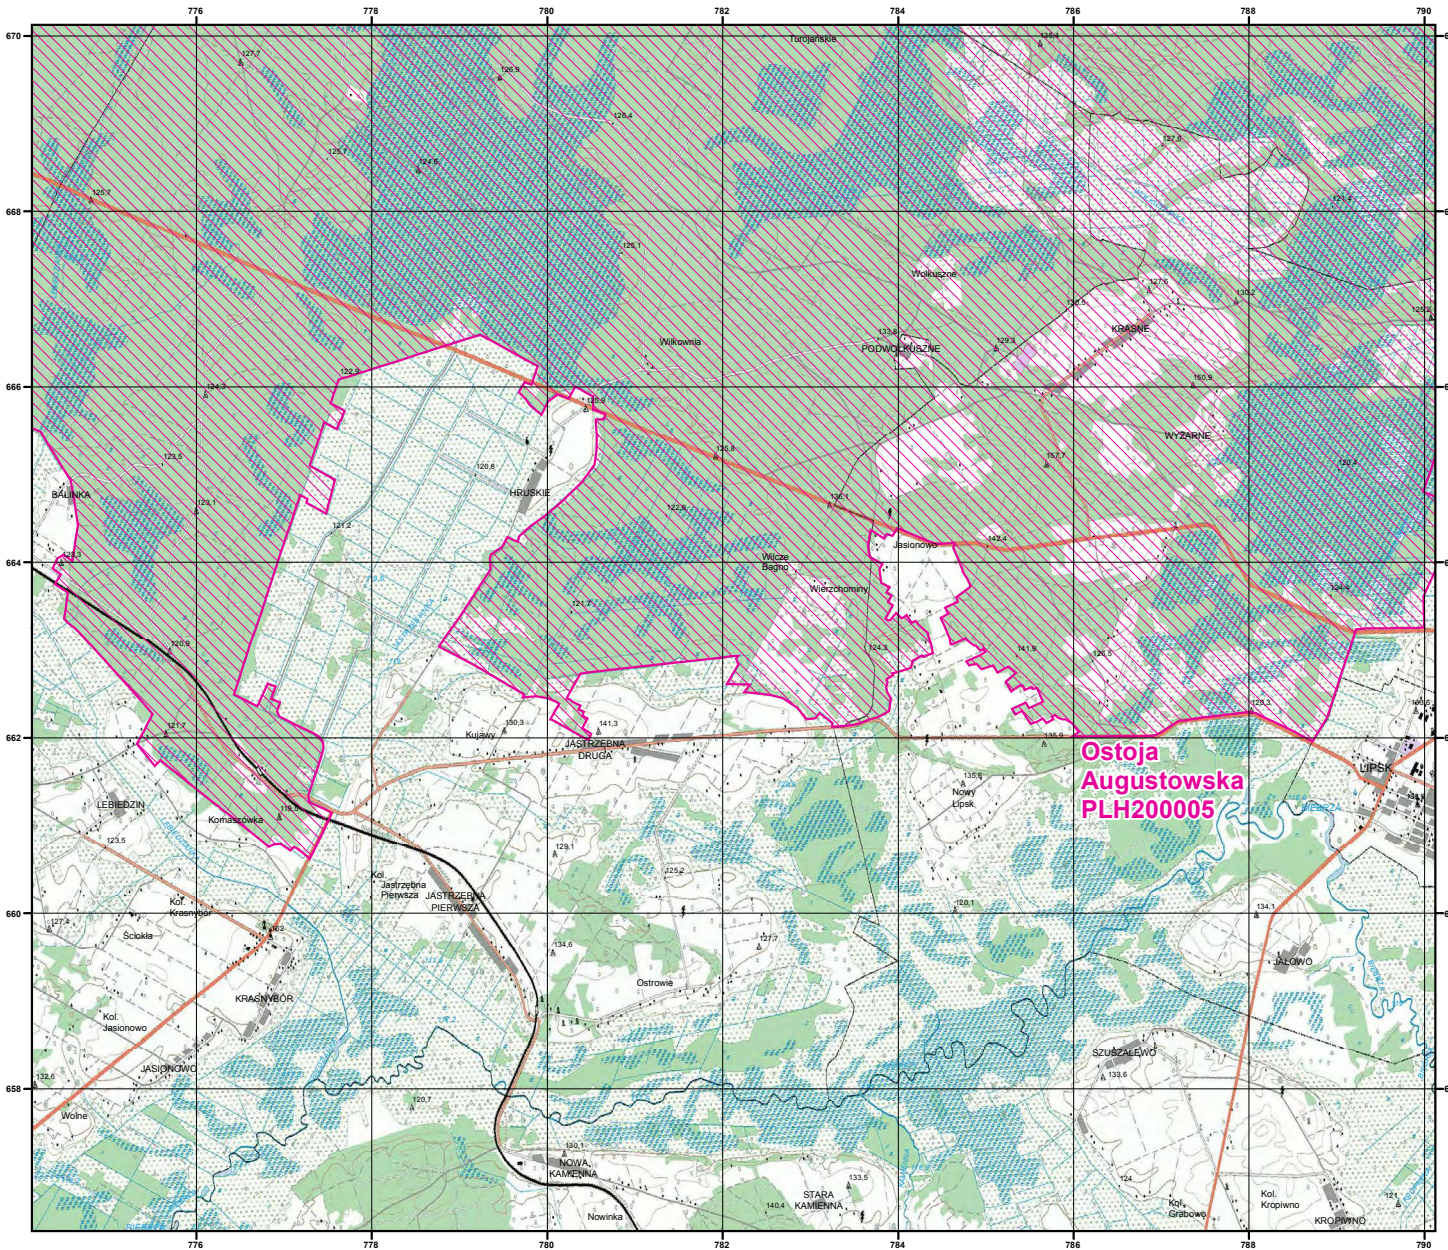

MAPA
SPECJALNEGO
OBSZARU
OCHRONY SIEDLISK

OSTOJA AUGUSTOWSKA

PLH200005

arkusz 11/12

specjalny obszar
ochrony siedlisk

Układ współrzędnych płaskich prostokątnych: PL-1992