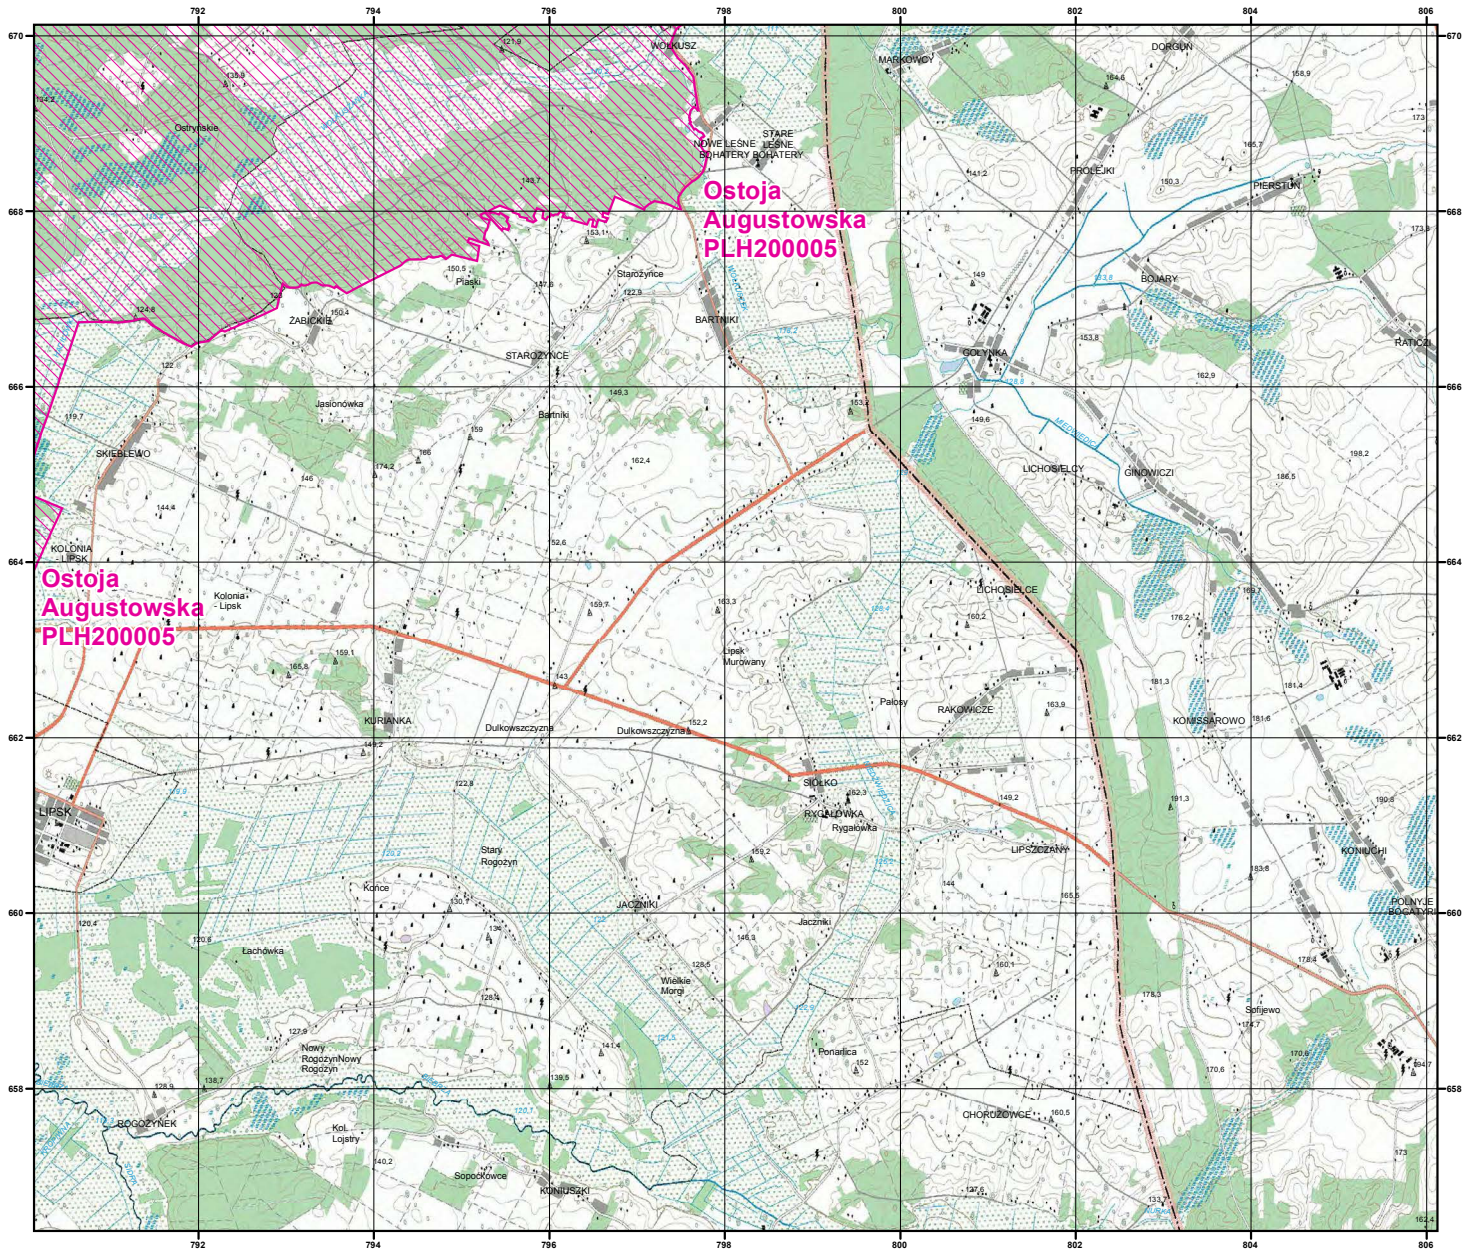

Załącznik nr 3

SIEDLISKA PRZYRODNICZE BĘDĄCE PRZEDMIOTEM OCHRONY
NA SPECJALNYM OBSZARZE OCHRONY SIEDLISK OSTOJA AUGUSTOWSKA (PLH200005)

Lp.	Kod¹⁾	Nazwa
1	3140	Twardowodne oligo- i mezotroficzne zbiorniki z podwodnymi łąkami ramienic (<i>Charcteria</i> spp.)
2	3150	Starorzecza i naturalne eutroficzne zbiorniki wodne ze zbiorowiskami z <i>Nympheion</i>, <i>Potamion</i>
3	3160	Naturalne, dystroficzne zbiorniki wodne
4	3260	Nizinne i podgórskie rzeki ze zbiorowiskami włosieniczników (<i>Ranunculion fluitantis</i>)
5	4030	Suche wrzosowiska (<i>Calluno-Genistion</i>, <i>Pohlio Callunion</i>, <i>Calluno-Arctostaphylion</i>)
6	6120	Ciepłolubne, śródłądowe murawy napiaskowe (<i>Koelerion glaucae</i>)
7	7110	Torfowiska wysokie z roślinnością torfotwórczą (żywe)
8	7140	Torfowiska przejściowe i trzęsawiska (przeważnie z roślinnością z <i>Scheuchzerio-Caricetea</i>)
9	7210	Torfowiska nakredowe (<i>Cladietum marisci</i>, <i>Caricetum buxbaumii</i>, <i>Schoenetum nigricantis</i>)
10	7230	Górskie i nizinne torfowiska zasadowe o charakterze młak, turzycowisk i mechowisk
11	9170	Grąd środkowoeuropejski i subkontynentalny (<i>Galio-Carpinetum</i>, <i>Tilio-Carpinetum</i>)
12	91D0	Bory i lasy bagienne (<i>Vaccinio uliginosi Betuletum pubescentis</i>, <i>Vaccinio uliginosi Pinetum</i>, <i>Pino mugo-Sphagnetum</i>, <i>Sphagno girgensohnii-Piceetum</i>) i brzozowo-sosnowe bagienne lasy borealne
13	91E0	Łęgi wierzbowe, topolowe, olszowe i jesionowe (<i>Salicetum albo-fragilis</i>, <i>Populetum albae</i>, <i>Alnenion glutinoso-incanae</i>) i olsy źródliskowe

¹⁾ Kody siedlisk są zgodne z rozporządzeniem Ministra Środowiska z dnia 13 kwietnia 2010 r. w sprawie siedlisk przyrodniczych oraz gatunków będących przedmiotem zainteresowania Wspólnoty, a także kryteriów wyboru obszarów kwalifikujących się do uznania lub wyznaczenia jako obszary Natura 2000 (Dz. U. z 2014 r. poz. 1713).