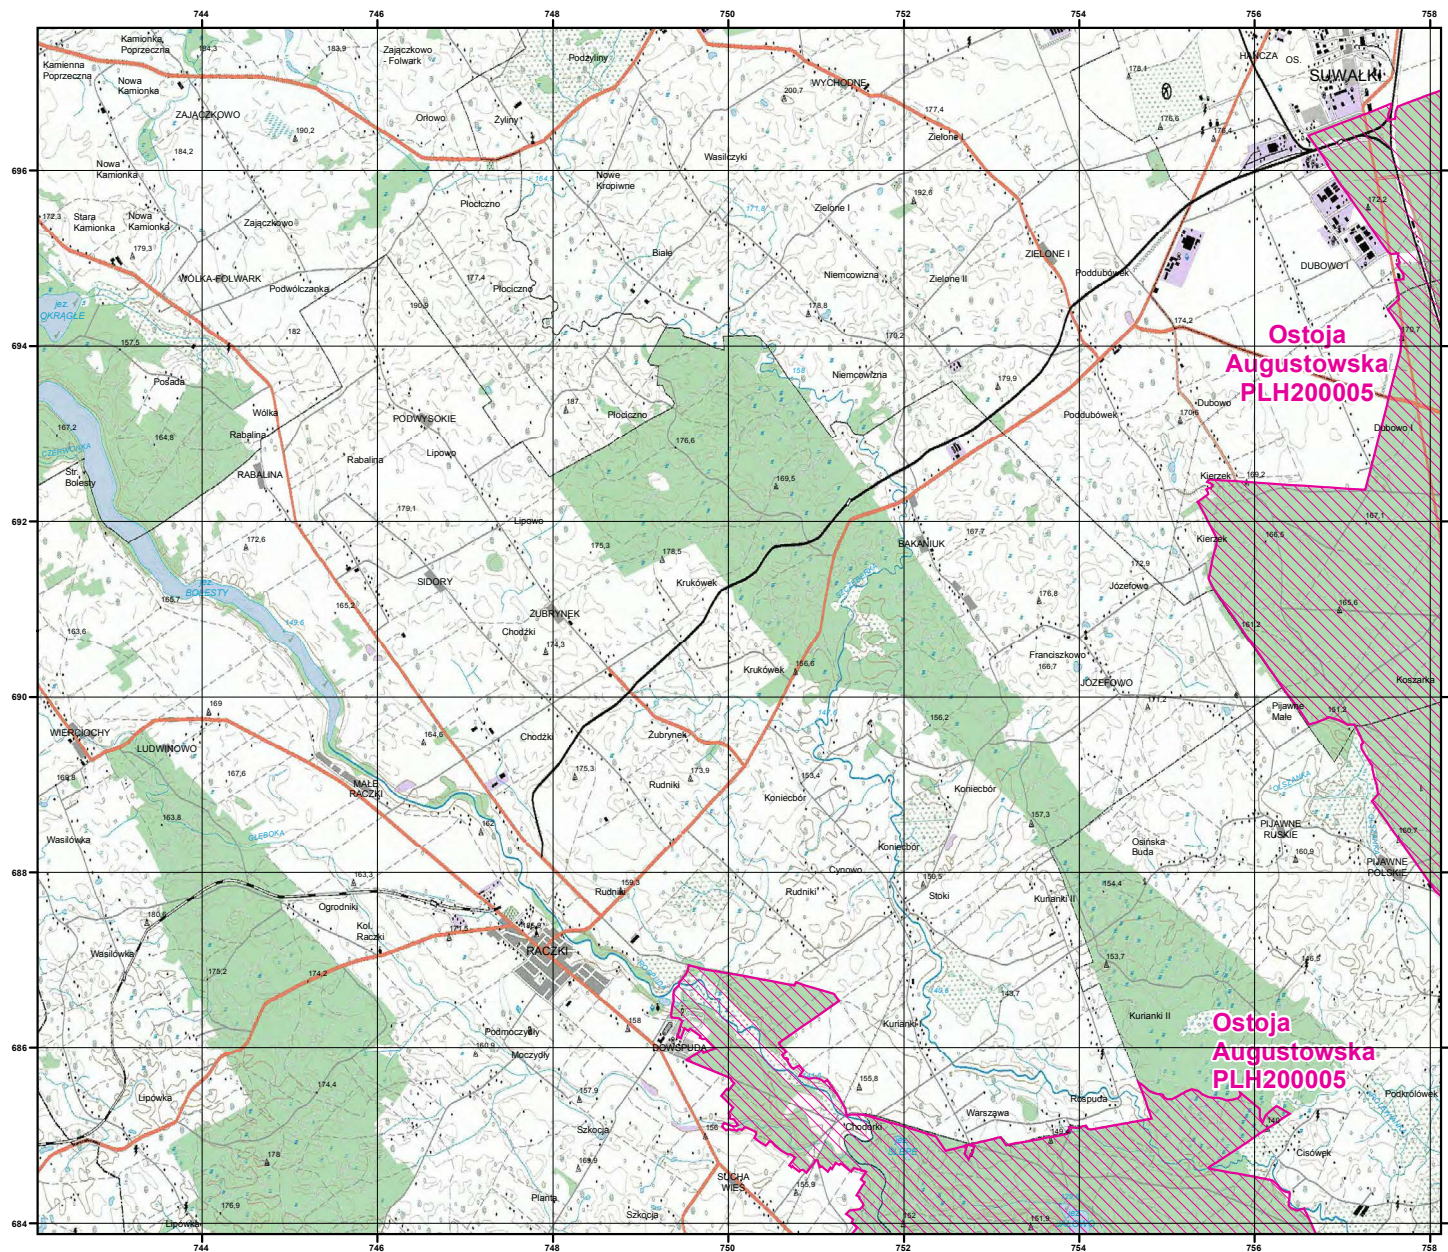

MAPA
SPECJALNEGO
OBSZARU
OCHRONY SIEDLSK

OSTOJA AUGUSTOWSKA

PLH200005

arkusz 2/12

specjalny obszar
ochrony siedlsk

Układ współrzędnych płaskich prostokątnych: PL-1992