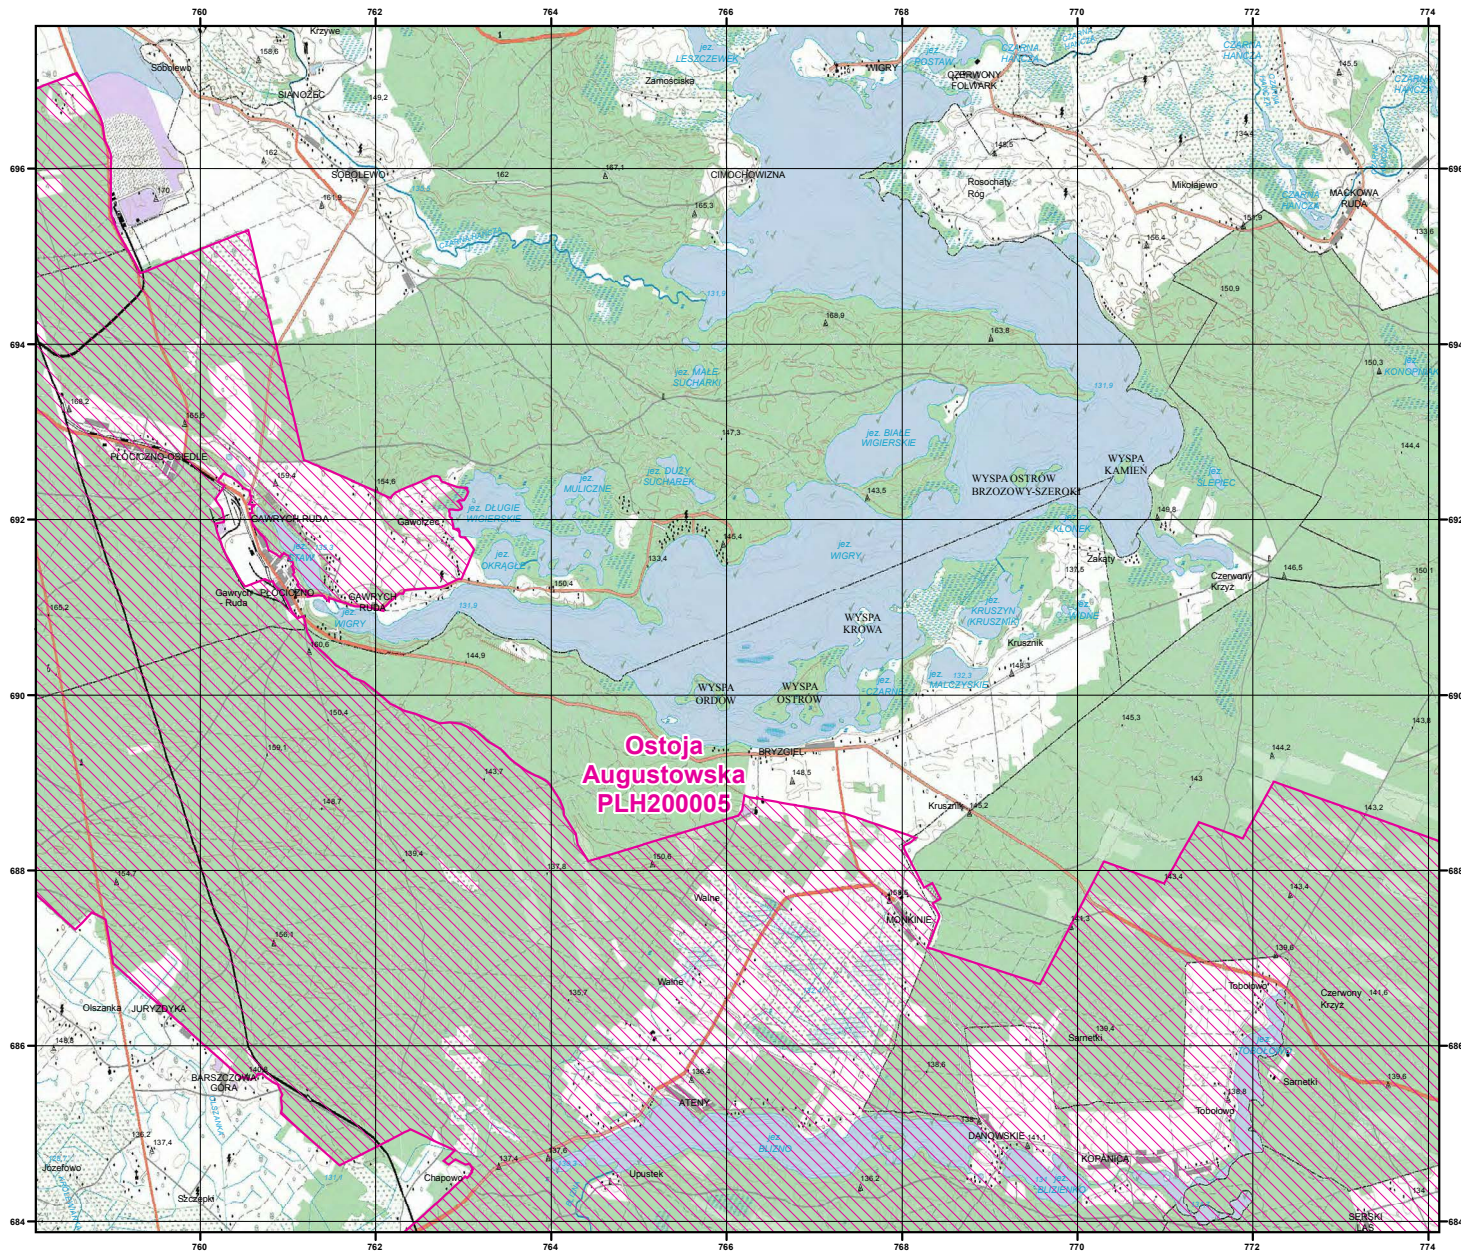

MAPA
SPECJALNEGO
OBSZARU
OCHRONY SIEDLISK

OSTOJA AUGUSTOWSKA

PLH200005

arkusz 3/12