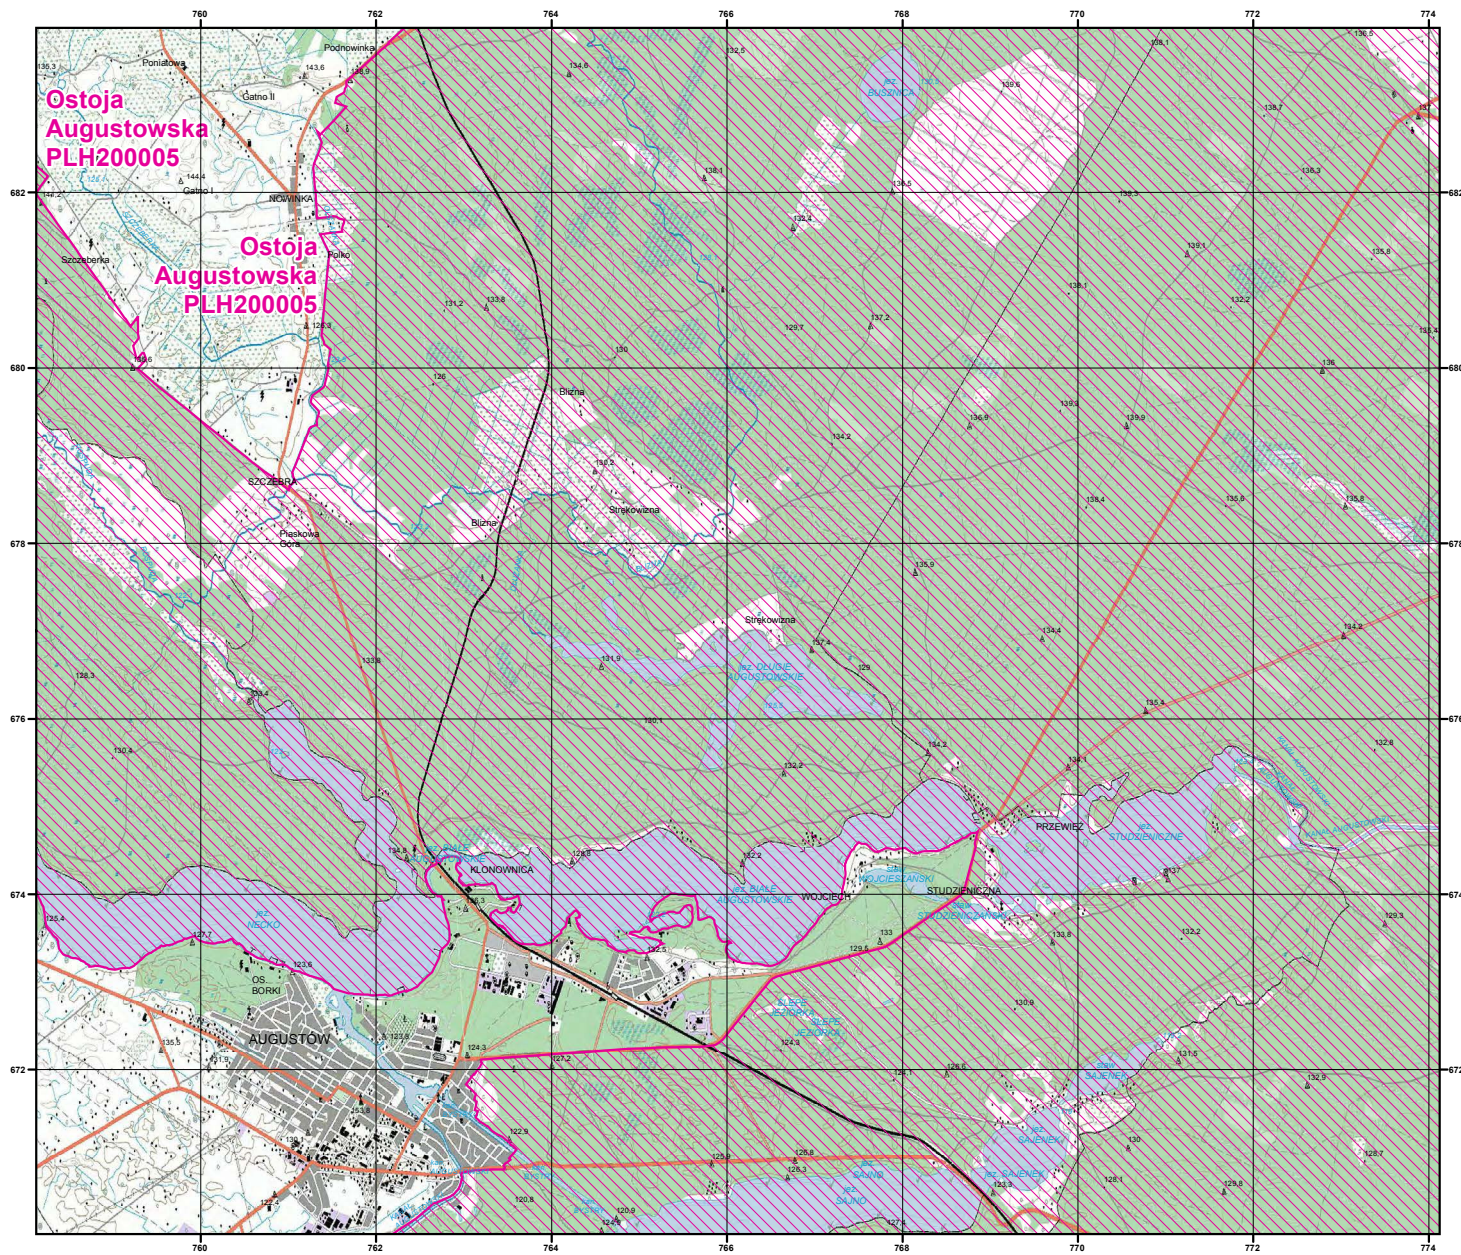

MAPA
SPECJALNEGO
OBSZARU
OCHRONY SIEDLISK

OSTOJA AUGUSTOWSKA

PLH200005

arkusz 7/12

specjalny obszar
ochrony siedlisk

Układ współrzędnych płaskich prostokątnych: PL-1992