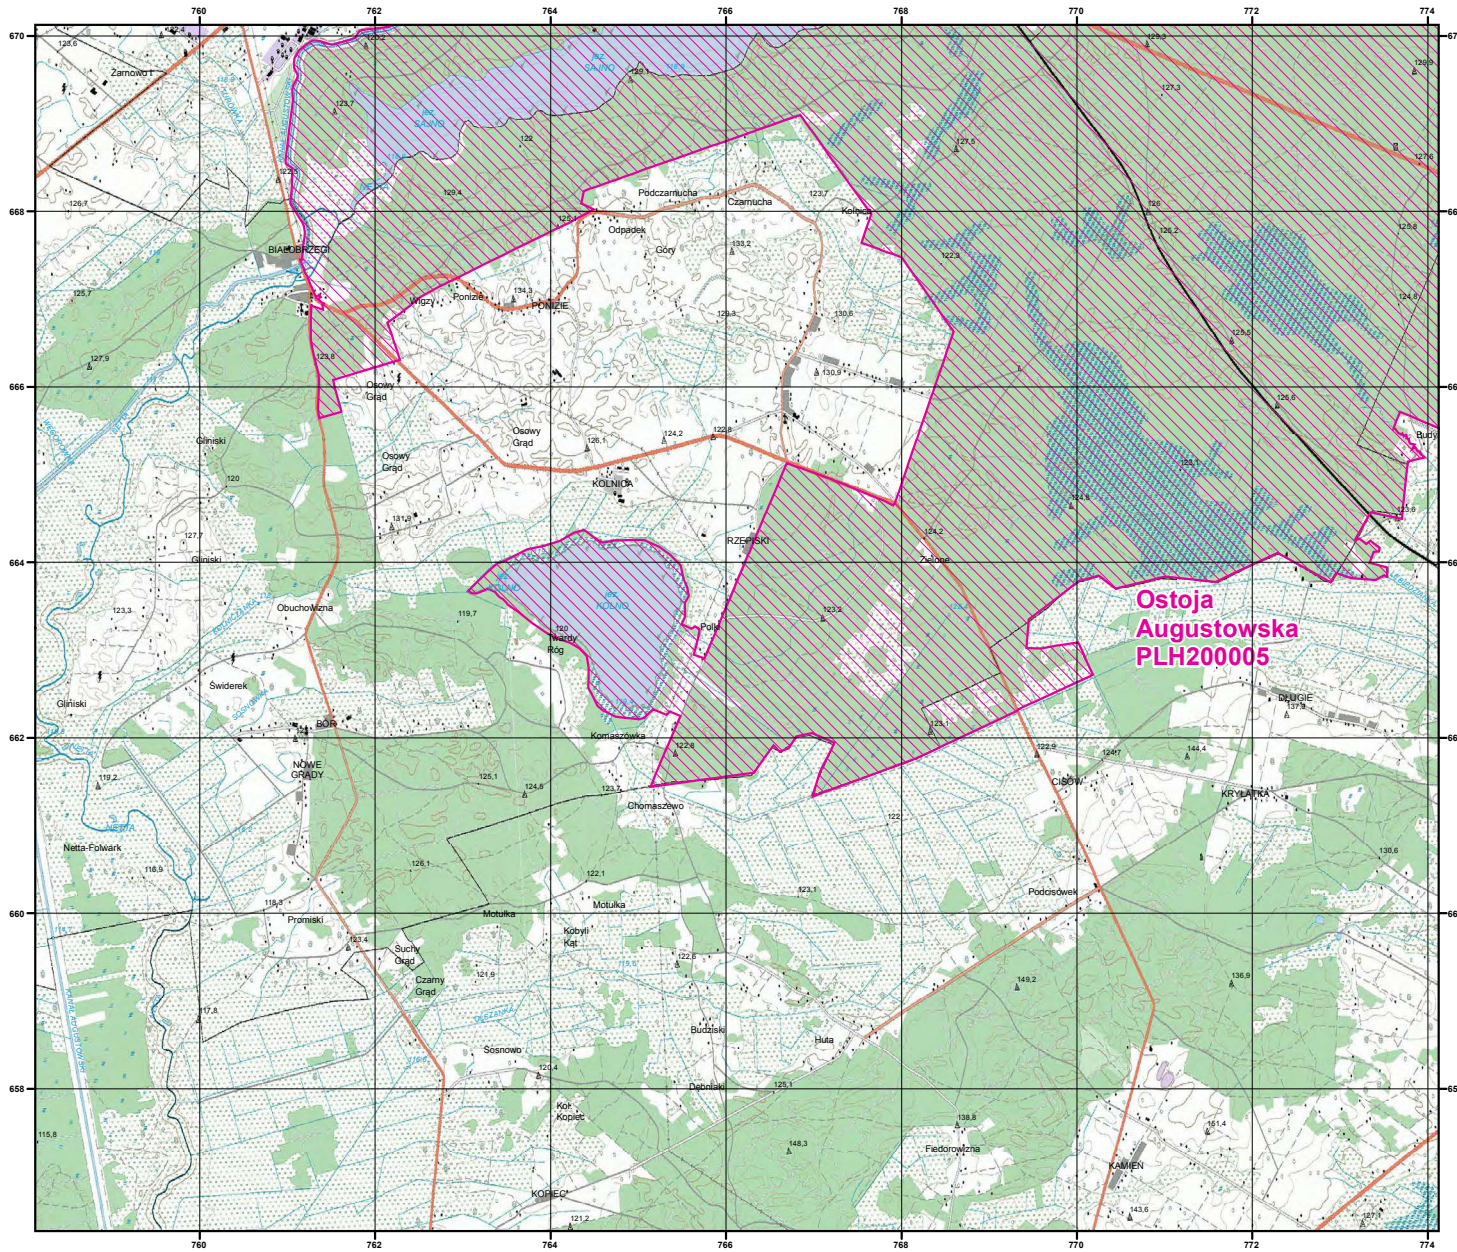

OSTOJA AUGUSTOWSKA

PLH200005

arkusz 9/12

specjalny obszar
ochrony siedlisk

Układ współrzędnych płaskich prostokątnych: PL-1992

**MAPA
SPECJALNEGO
OBSZARU
OCHRONY SIEDLISK**

OSTOJA AUGUSTOWSKA

PLH200005