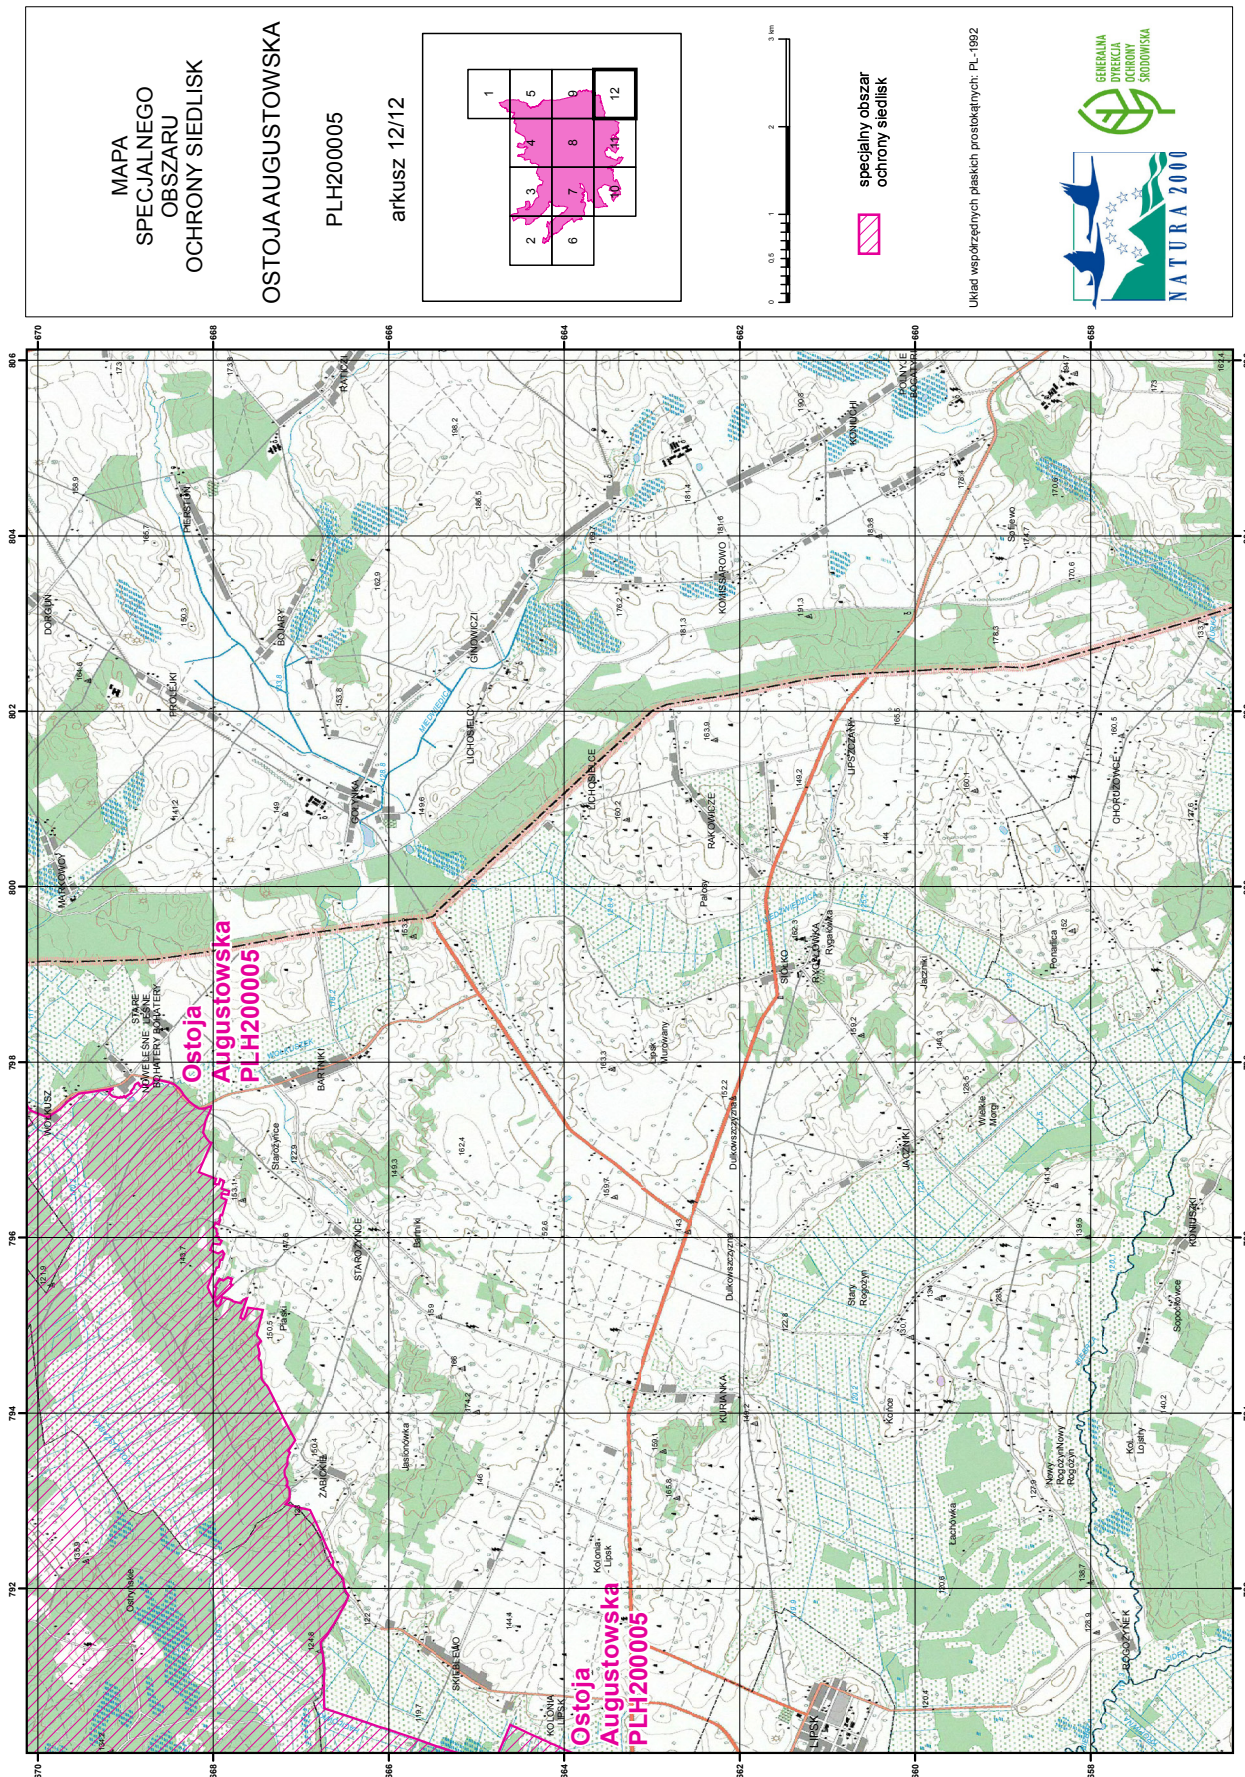

Załącznik nr 3

SIEDLISKA PRZYRODNICZE BĘDĄCE PRZEDMIOTEM OCHRONY
NA SPECJALNYM OBSZARZE OCHRONY SIEDLISK OSTOJA AUGUSTOWSKA (PLH200005)

Lp.	Kod¹⁾	Nazwa
1	3140	Twardowodne oligo- i mezotroficzne zbiorniki z podwodnymi łąkami ramienic (<i>Charcteria</i> spp.)
2	3150	Starorzecza i naturalne eutroficzne zbiorniki wodne ze zbiorowiskami z <i>Nympheion</i>, <i>Potamion</i>
3	3160	Naturalne, dystroficzne zbiorniki wodne
4	3260	Nizinne i podgórskie rzeki ze zbiorowiskami włosieniczników (<i>Ranunculion fluitantis</i>)
5	4030	Suche wrzosowiska (<i>Calluno-Genistion</i>, <i>Pohlio Callunion</i>, <i>Calluno-Arctostaphylion</i>)
6	6120	Ciepłolubne, śródłądowe murawy napiaskowe (<i>Koelerion glaucae</i>)
7	7110	Torfowiska wysokie z roślinnością torfotwórczą (żywe)
8	7140	Torfowiska przejściowe i trzęsawiska (przeważnie z roślinnością z <i>Scheuchzerio-Caricetea</i>)
9	7210	Torfowiska nakredowe (<i>Cladietum marisci</i>, <i>Caricetum buxbaumii</i>, <i>Schoenetum nigricantis</i>)
10	7230	Górskie i nizinne torfowiska zasadowe o charakterze młak, turzycowisk i mechowisk
11	9170	Grąd środkowoeuropejski i subkontynentalny (<i>Galio-Carpinetum</i>, <i>Tilio-Carpinetum</i>)
12	91D0	Bory i lasy bagienne (<i>Vaccinio uliginosi Betuletum pubescentis</i>, <i>Vaccinio uliginosi Pinetum</i>, <i>Pino mugo-Sphagnetum</i>, <i>Sphagno girgensohnii-Piceetum</i>) i brzozowo-sosnowe bagienne lasy borealne
13	91E0	Łęgi wierzbowe, topolowe, olszowe i jesionowe (<i>Salicetum albo-fragilis</i>, <i>Populetum albae</i>, <i>Alnenion glutinoso-incanae</i>) i olsy źródliskowe

¹⁾ Kody siedlisk są zgodne z rozporządzeniem Ministra Środowiska z dnia 13 kwietnia 2010 r. w sprawie siedlisk przyrodniczych oraz gatunków będących przedmiotem zainteresowania Wspólnoty, a także kryteriów wyboru obszarów kwalifikujących się do uznania lub wyznaczenia jako obszary Natura 2000 (Dz. U. z 2014 r. poz. 1713).