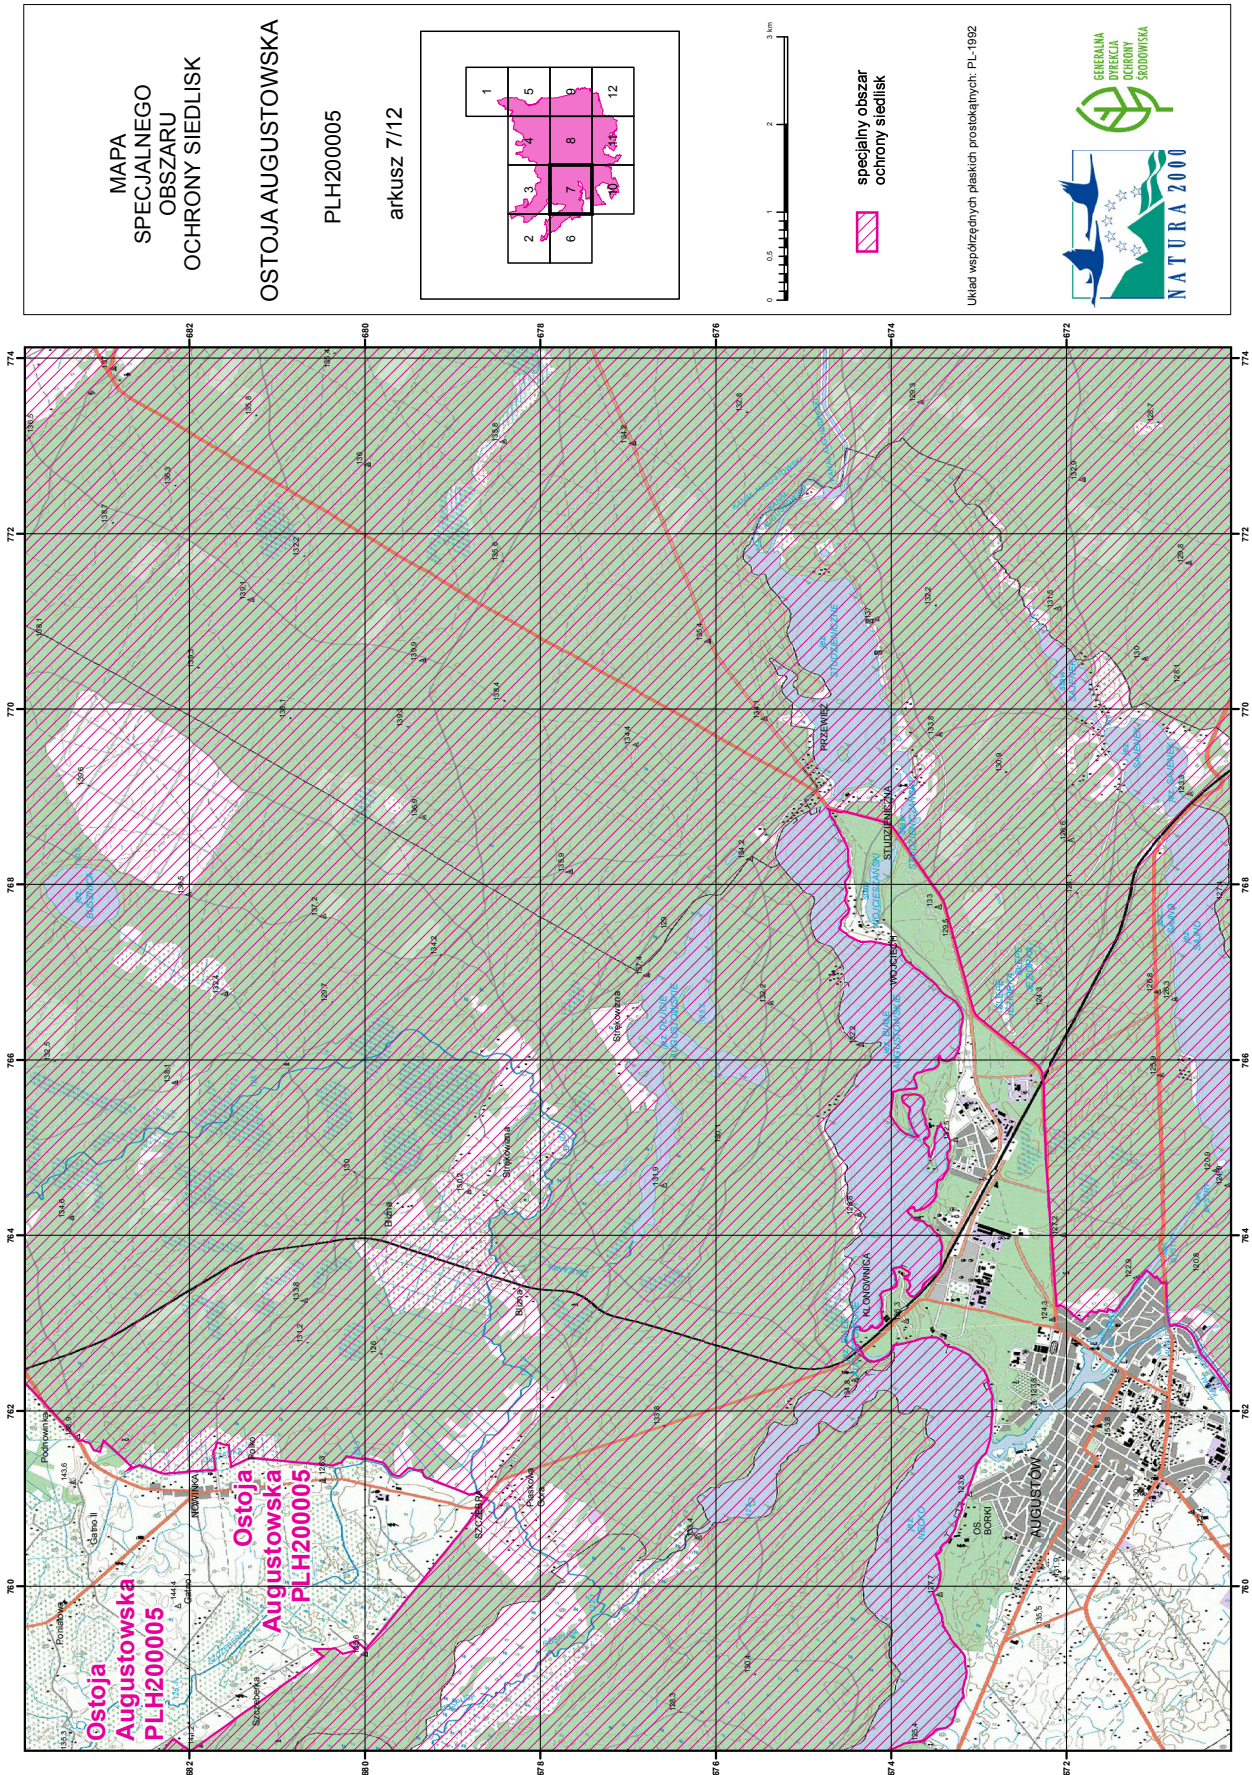

OSTOJA AUGUSTOWSKA

PLH200005

arkusz 6/12

0 0.5 1 2 3 km

 specjalny obszar
ochrony siedlisk

Układ współrzędnych płaskich prostokątnych: PL-1992

**MAPA
SPECJALNEGO
OBSZARU
OCHRONY SIEDLISK**

OSTOJA AUGUSTOWSKA