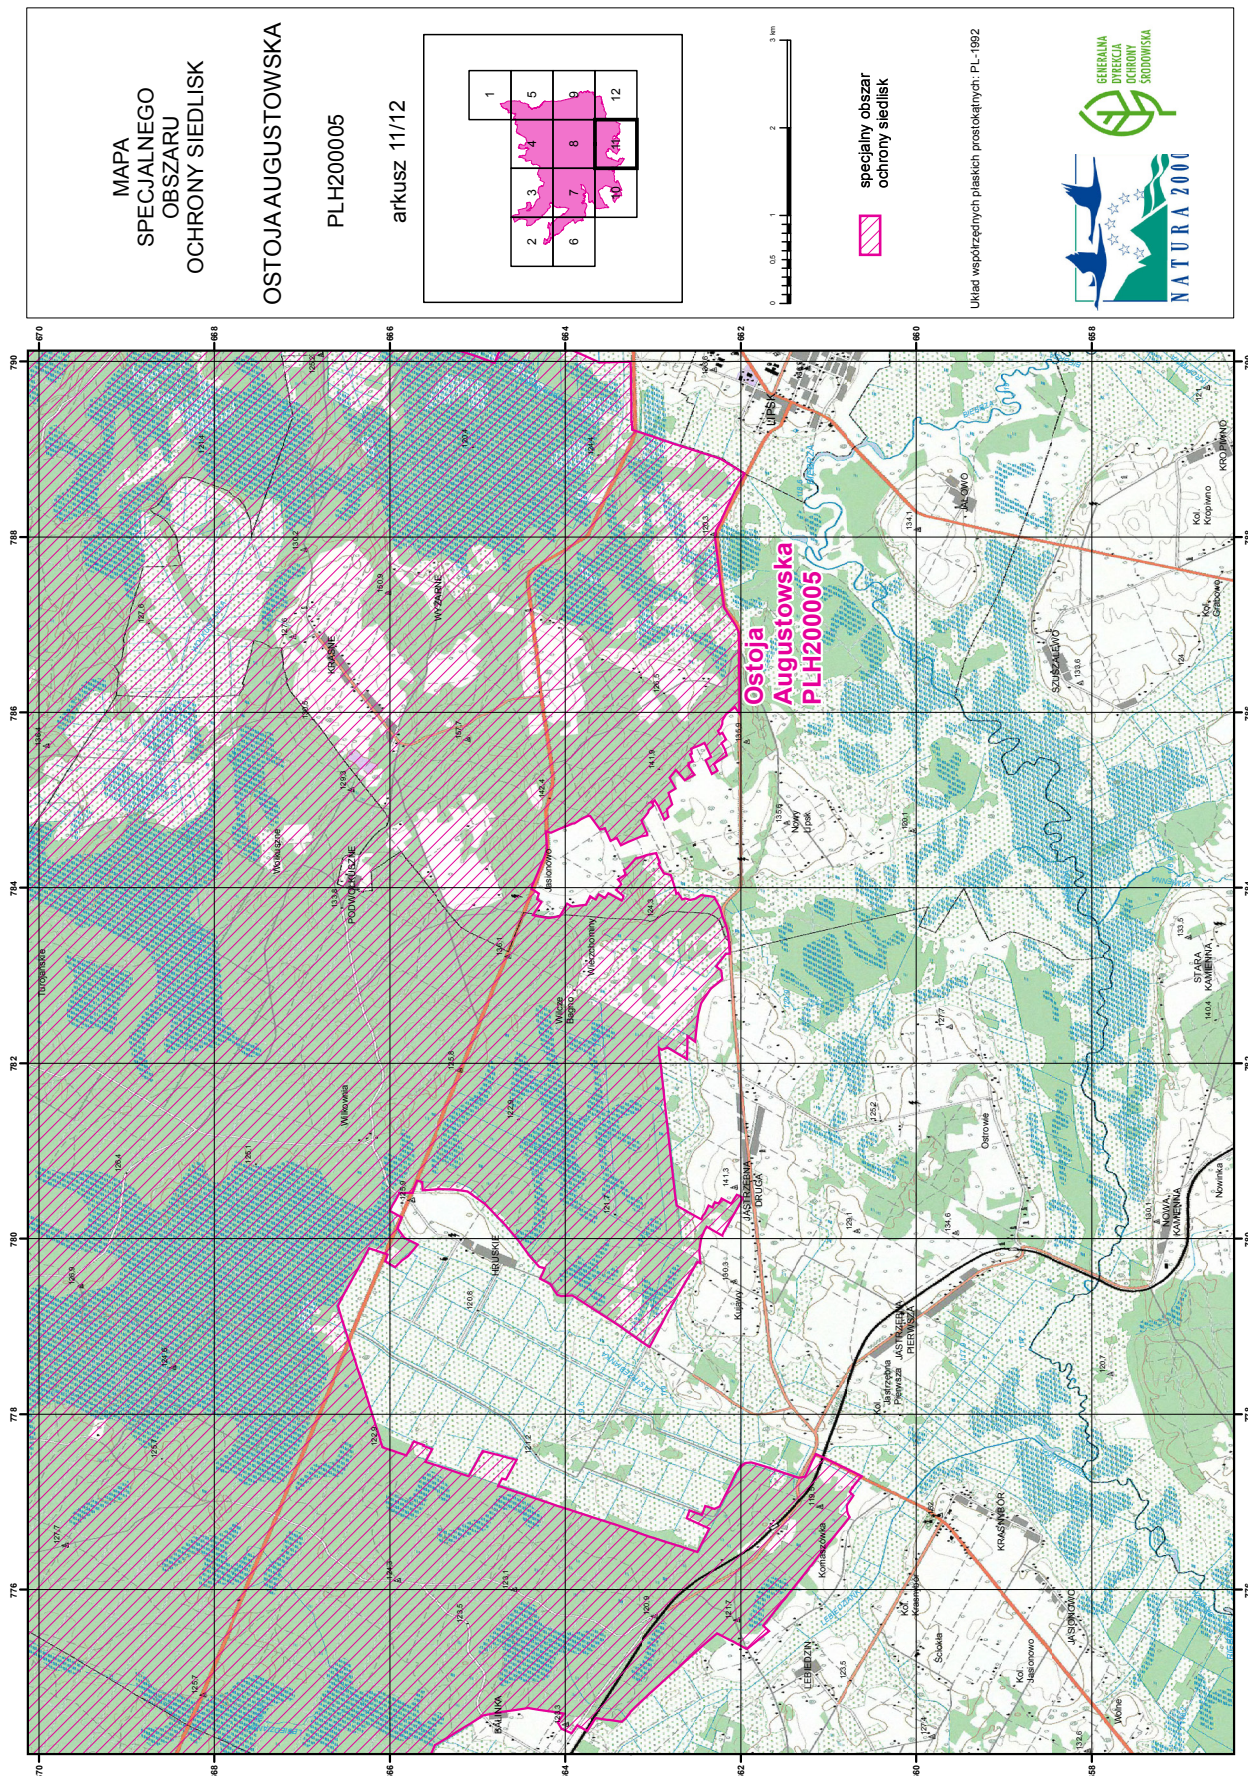

arkusz 10/12

0 0.5 1 2 3 km

specjalny obszar
ochrony siedlisk

Układ współrzędnych płaskich prostejkątych: PL-1992

MAPA
SPECJALNEGO
OBSZARU
OCHRONY SIEDLISK

OSTOJA AUGUSTOWSKA
PLH200005

arkusz 11/12

specjalny obszar
ochrony siedlisk