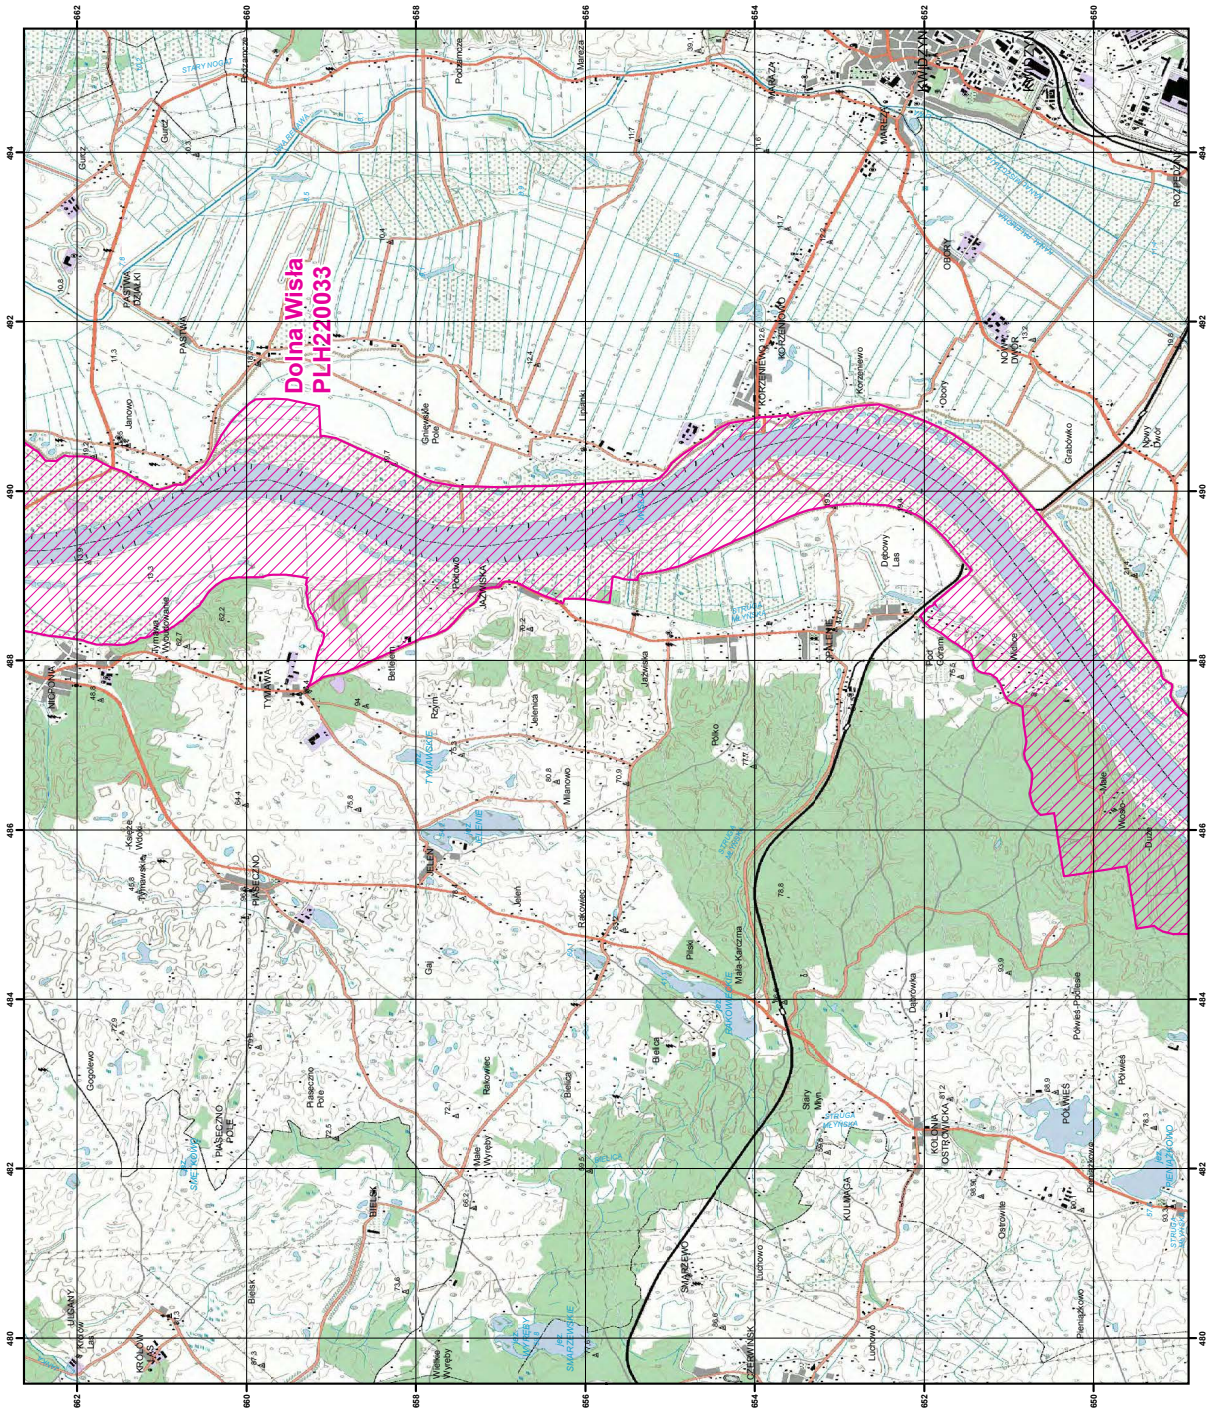

Układ współrzędnych płaskich prostokątnych, PL-1992

MAPA  
SPECJALNEGO  
OBSZARU  
OCHRONY SIEDLISK  
DOLNA WISLA  
PLH220033  
arkusz 4/5

0 0,5 1 2 3 km

specjalny obszar  
ochrony siedlisk

Układ współrzędnych płaskich prostokątnych: PL-1992