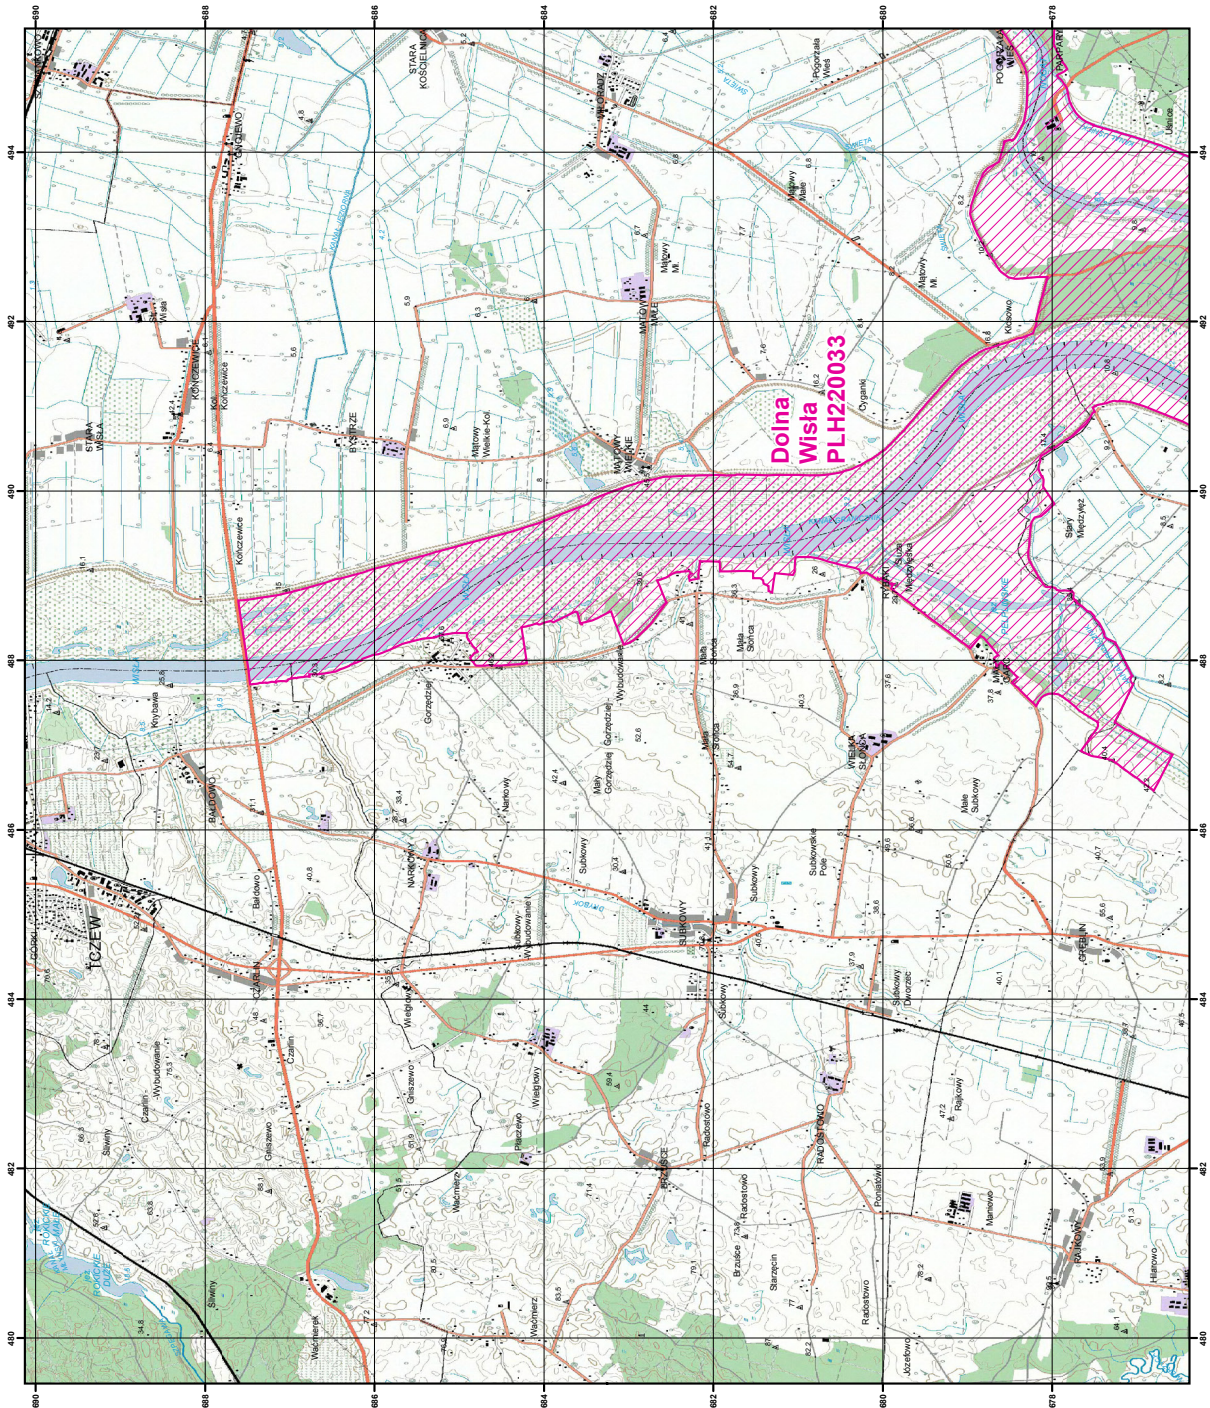

MAPA SPECJALNEGO OBSZARU OCHRONY SIEDLISK DOLNA WISLA (PLH220033)

MAPA
SPECJALNEGO
OBSZARU
OCHRONY SIEDLISK
DOLNA WISLA
PLH220033
arkusz 2/5

0 0,5 1 2 3 km

specjalny obszar
ochrony siedlisk

Układ współrzędnych płaskich prostokątnych: PL-1982