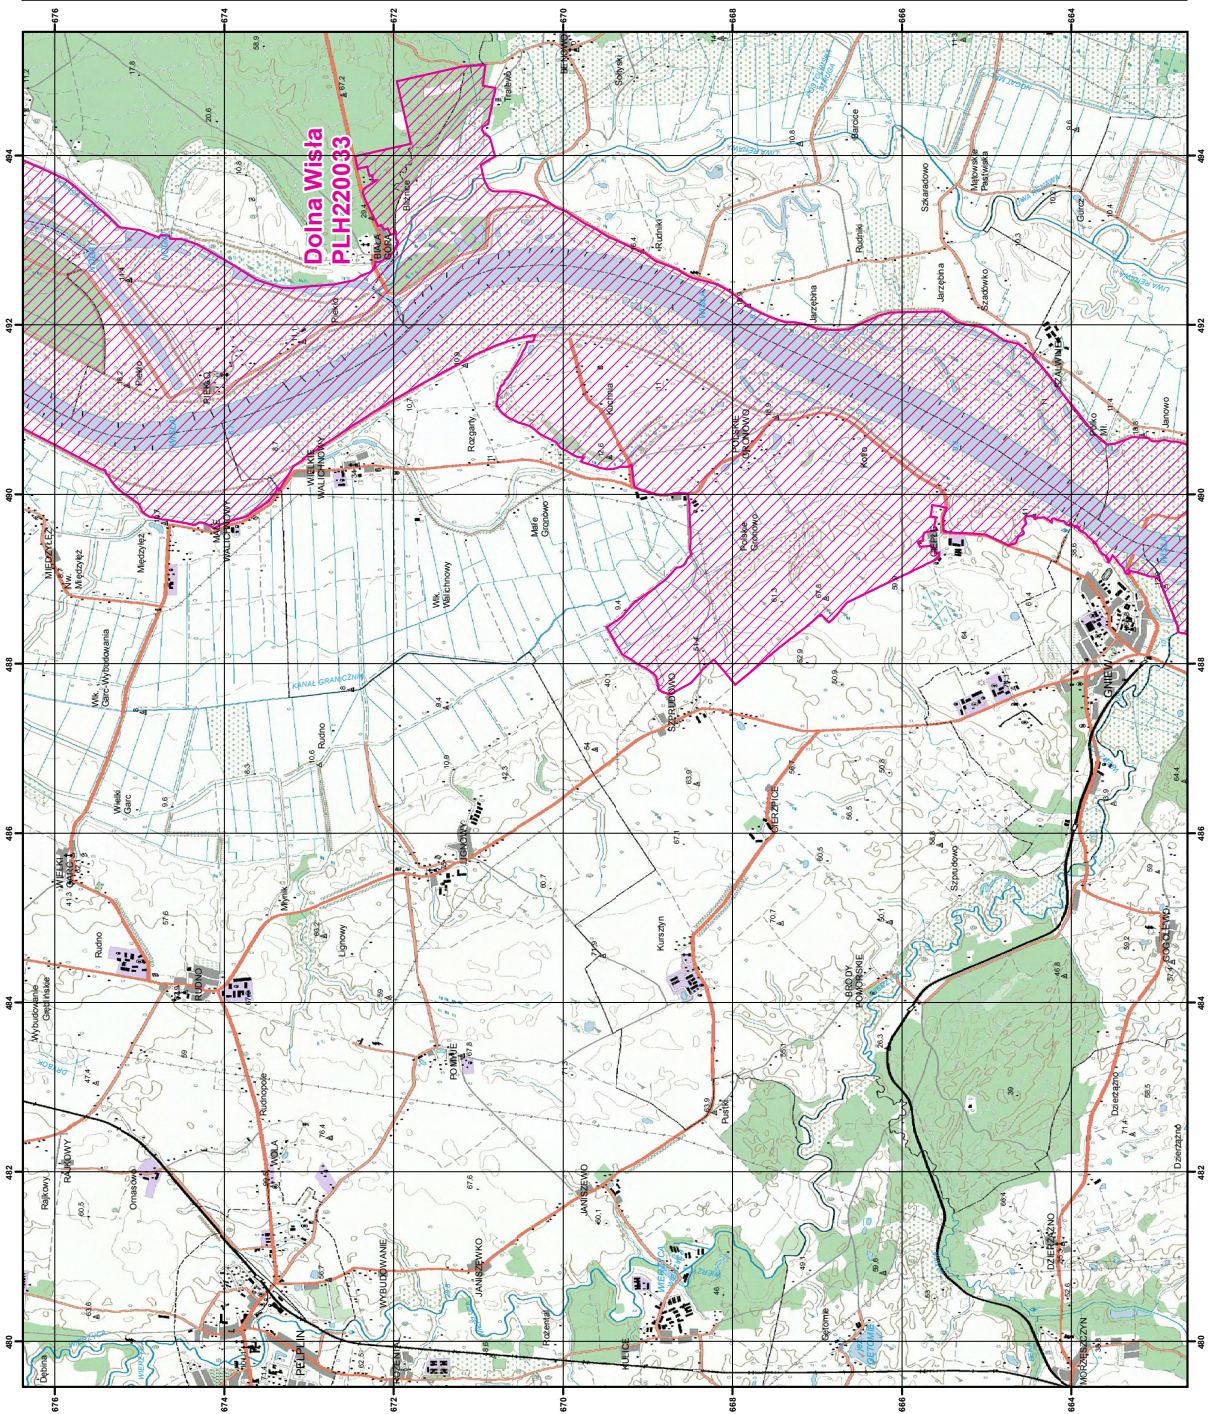

MAPA
SPECJALNEGO
OBSZARU
OCHRONY SIEDLISK
DOLNA WISLA
PLH220033
arkusz 3/5

specjalny obszar
ochrony siedlisk

Układ współrzędnych płaskich prostokątnych, PL-1992