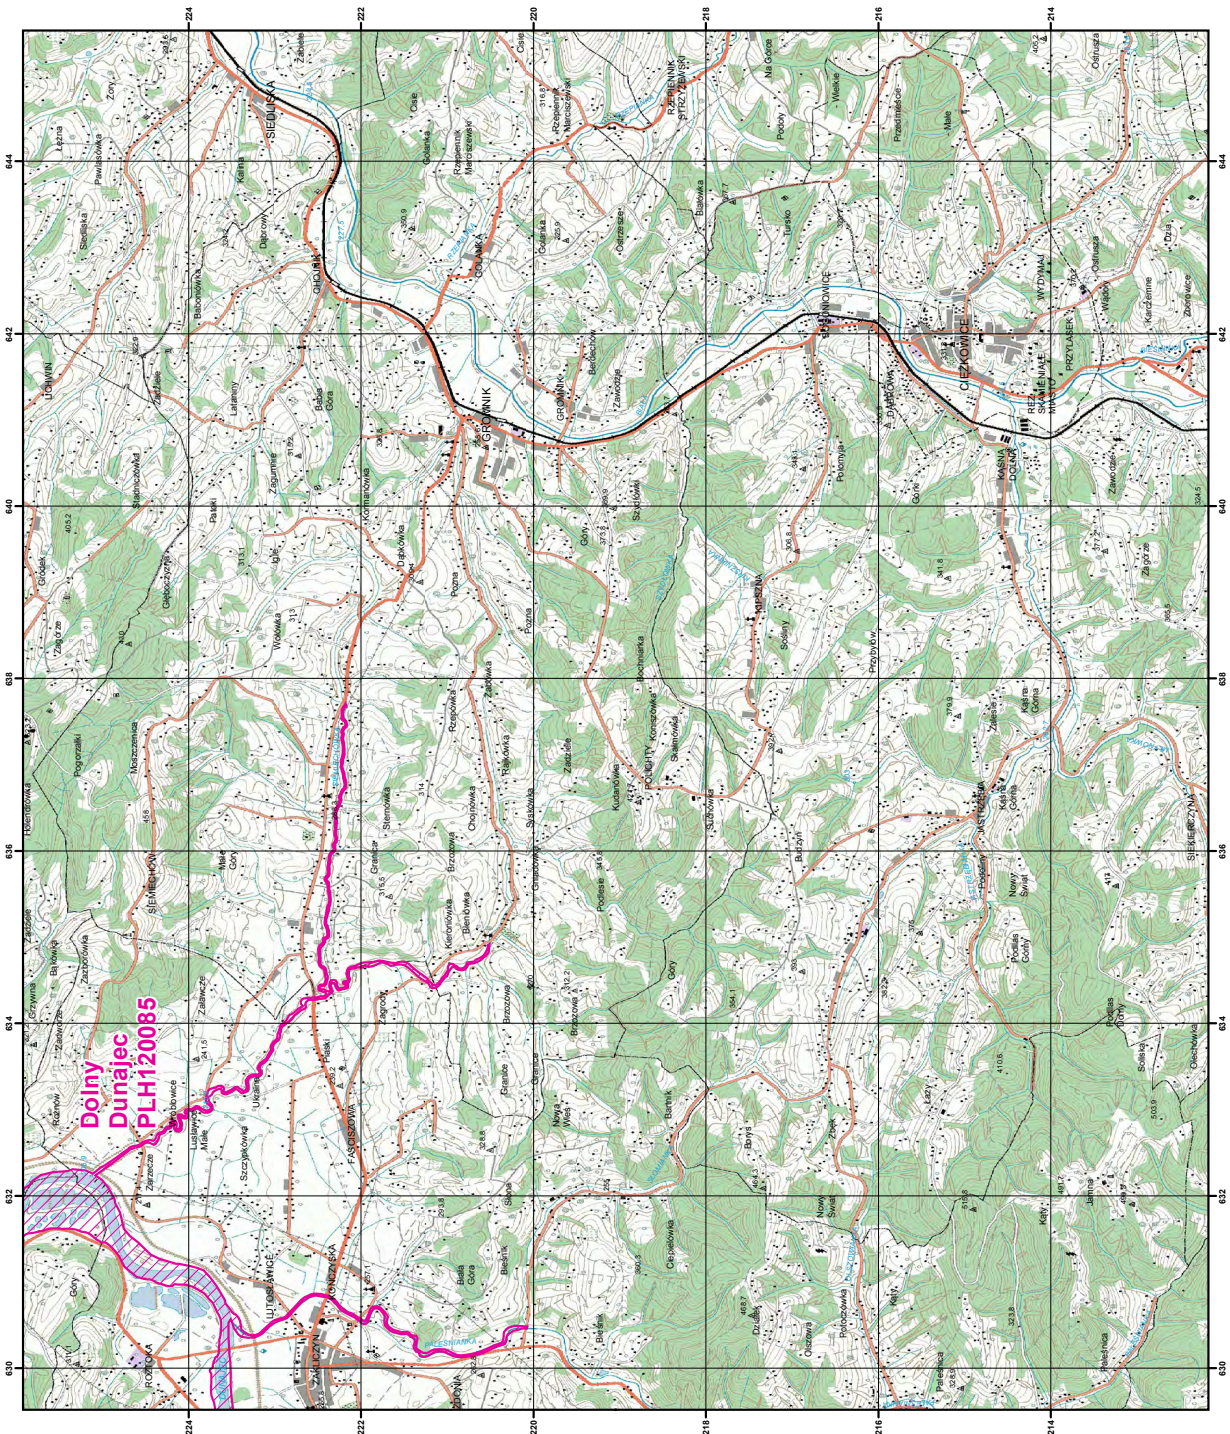

**MAPA
SPECJALNEGO
OBSZARU
OCHRONY SIEDLSK
DOLNY DUNAJEC
PLH120085
arkusz 5/6**

0 0.5 1 2 3 km

specjalny obszar
ochrony siedlsk

Układ współrzędnych płaskich prostokątnych, PL-1992