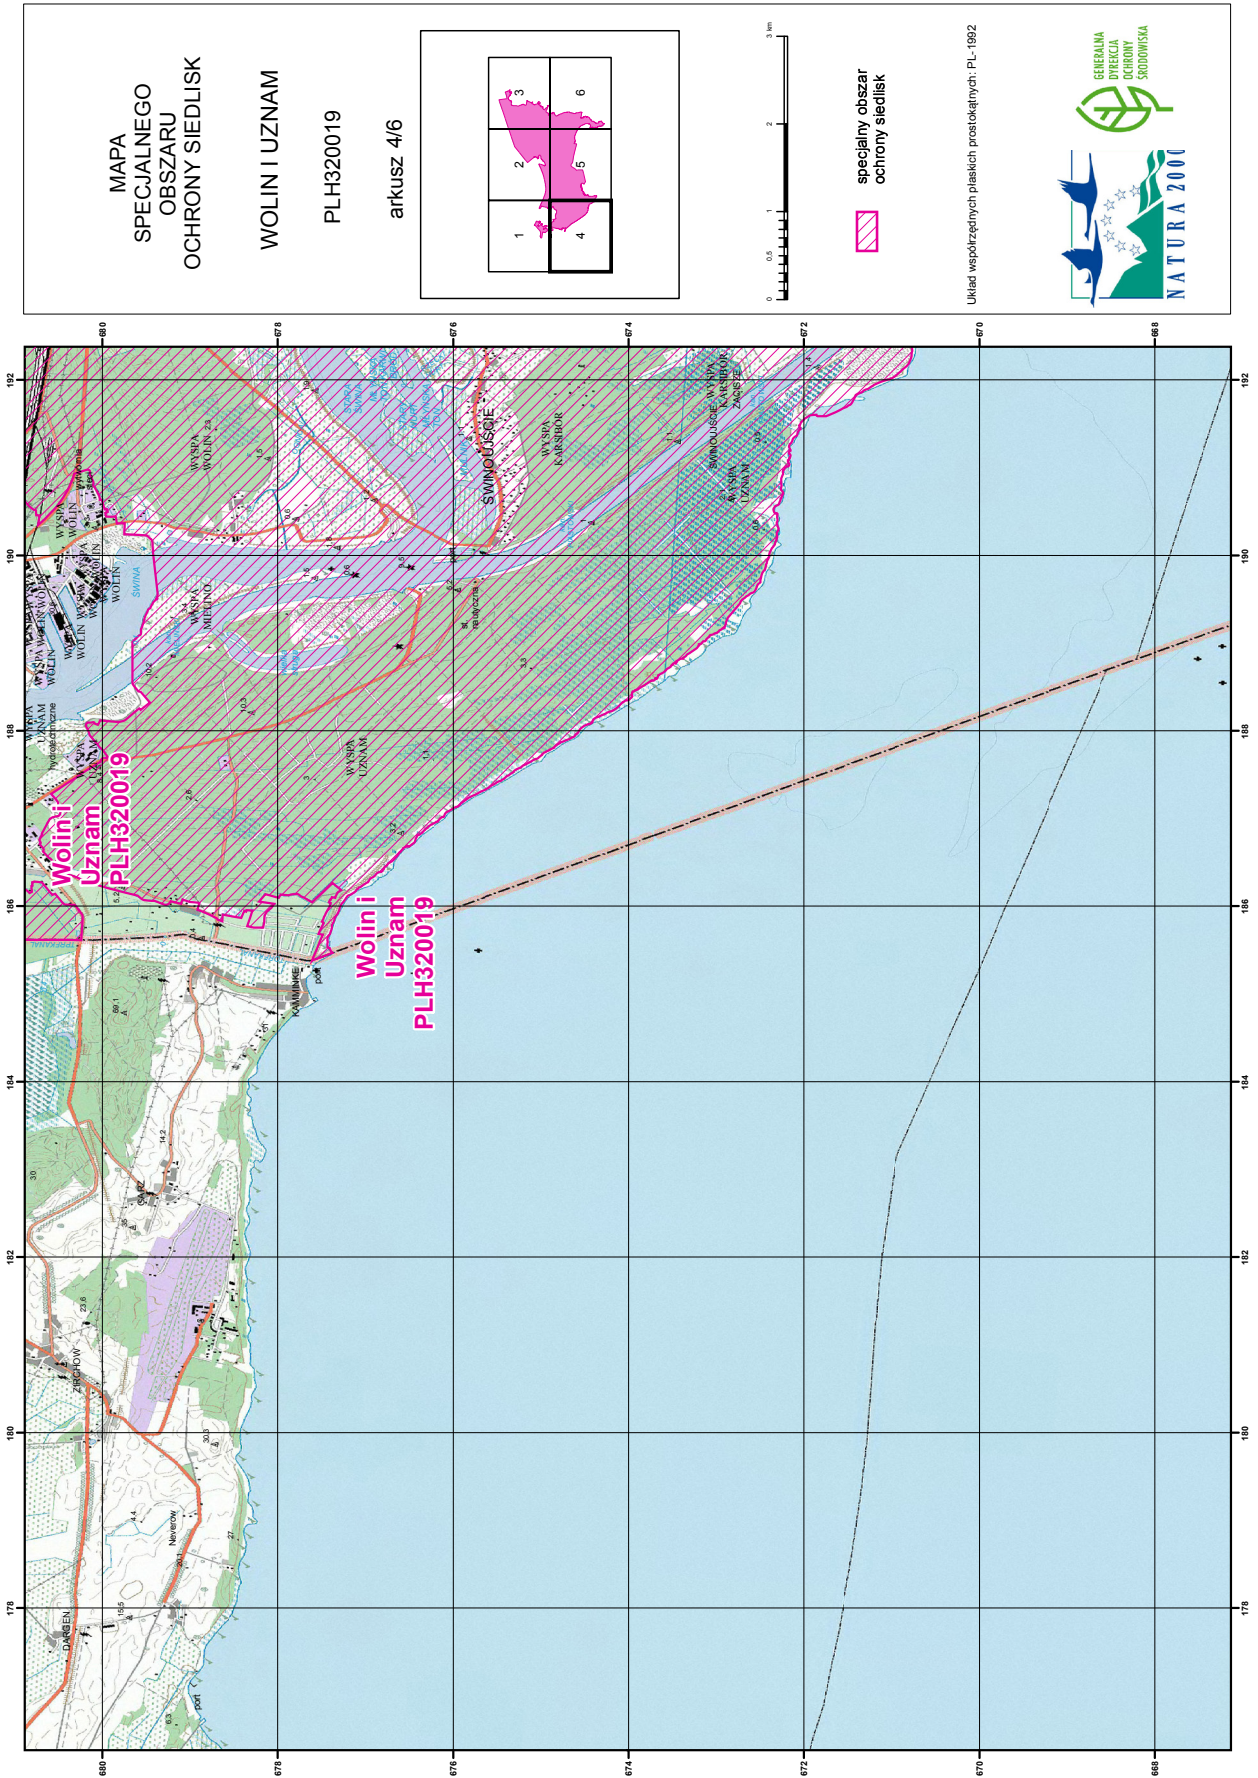

MAPA
SPECJALNEGO
OBSZARU
OCHRONY SIEDLISK

WOLIN I UZNAM

PLH320019

arkusz 4/6