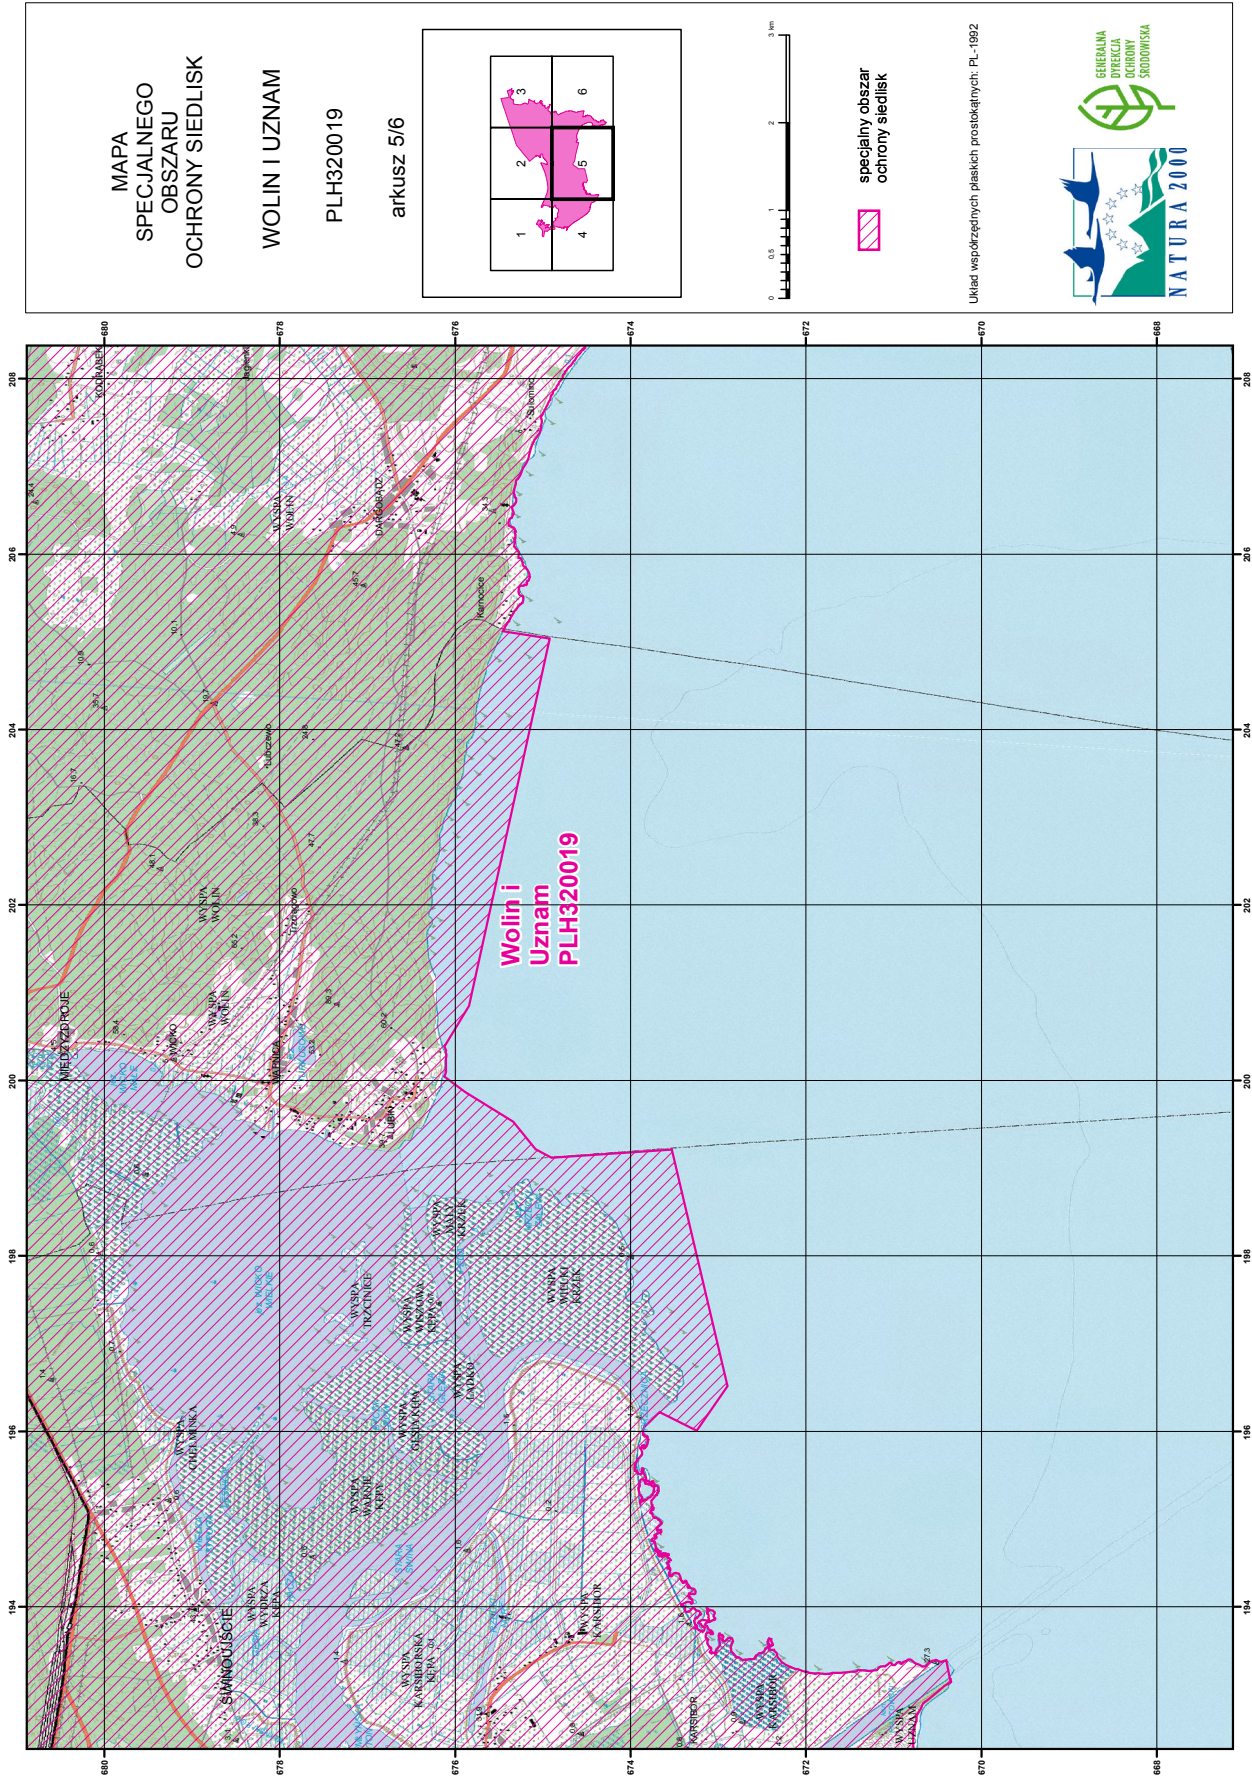

MAPA  
SPECJALNEGO  
OBSZARU  
OCHRONY SIEDLISK  
  
WOLIN I UZNAM  
  
PLH320019  
arkusz 6/6

0 0,5 1 2 3 km

specjalny obszar  
ochrony siedlisk

Układ współrzędnych płaskich prostopadłych: PL-1992