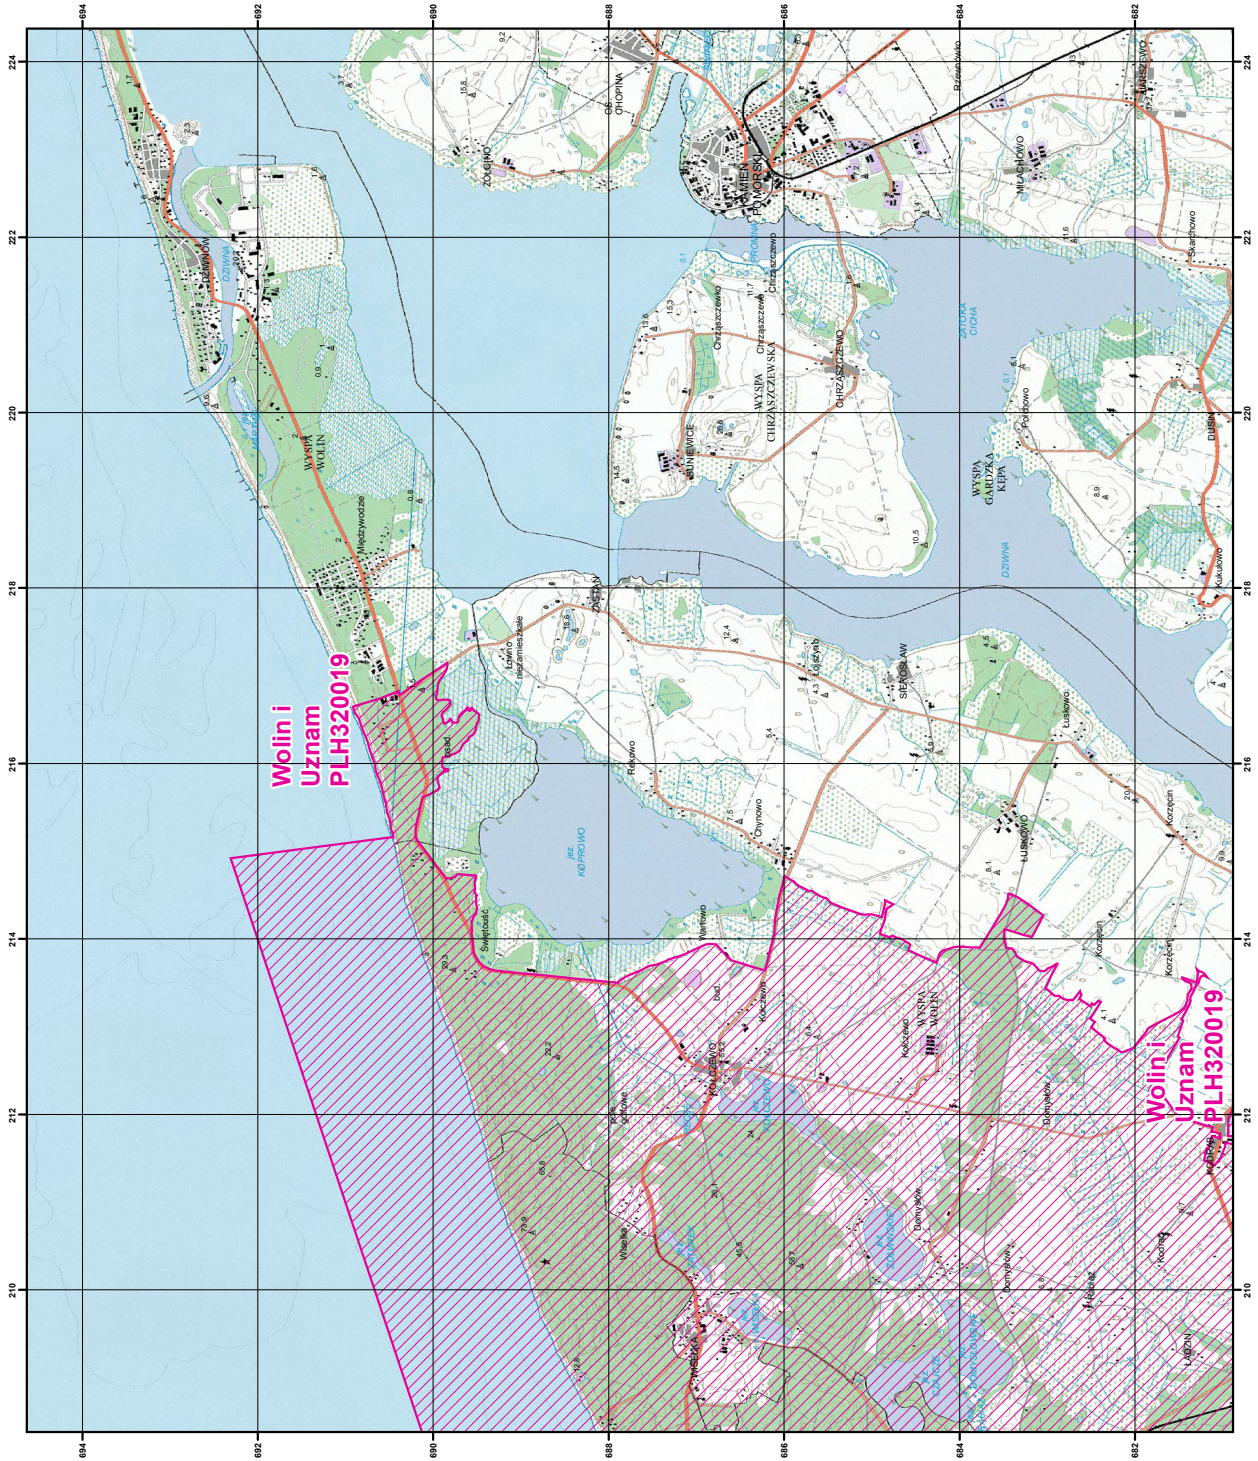

MAPA
SPECJALNEGO
OBSZARU
OCHRONY SIEDLISK

WOLIN I UZNAM

PLH320019

arkusz 3/6

0 0,5 1 2 3 km

specjalny obszar
ochrony siedlisk

Układ współrzędnych płaskich prospektorych: PL-1992