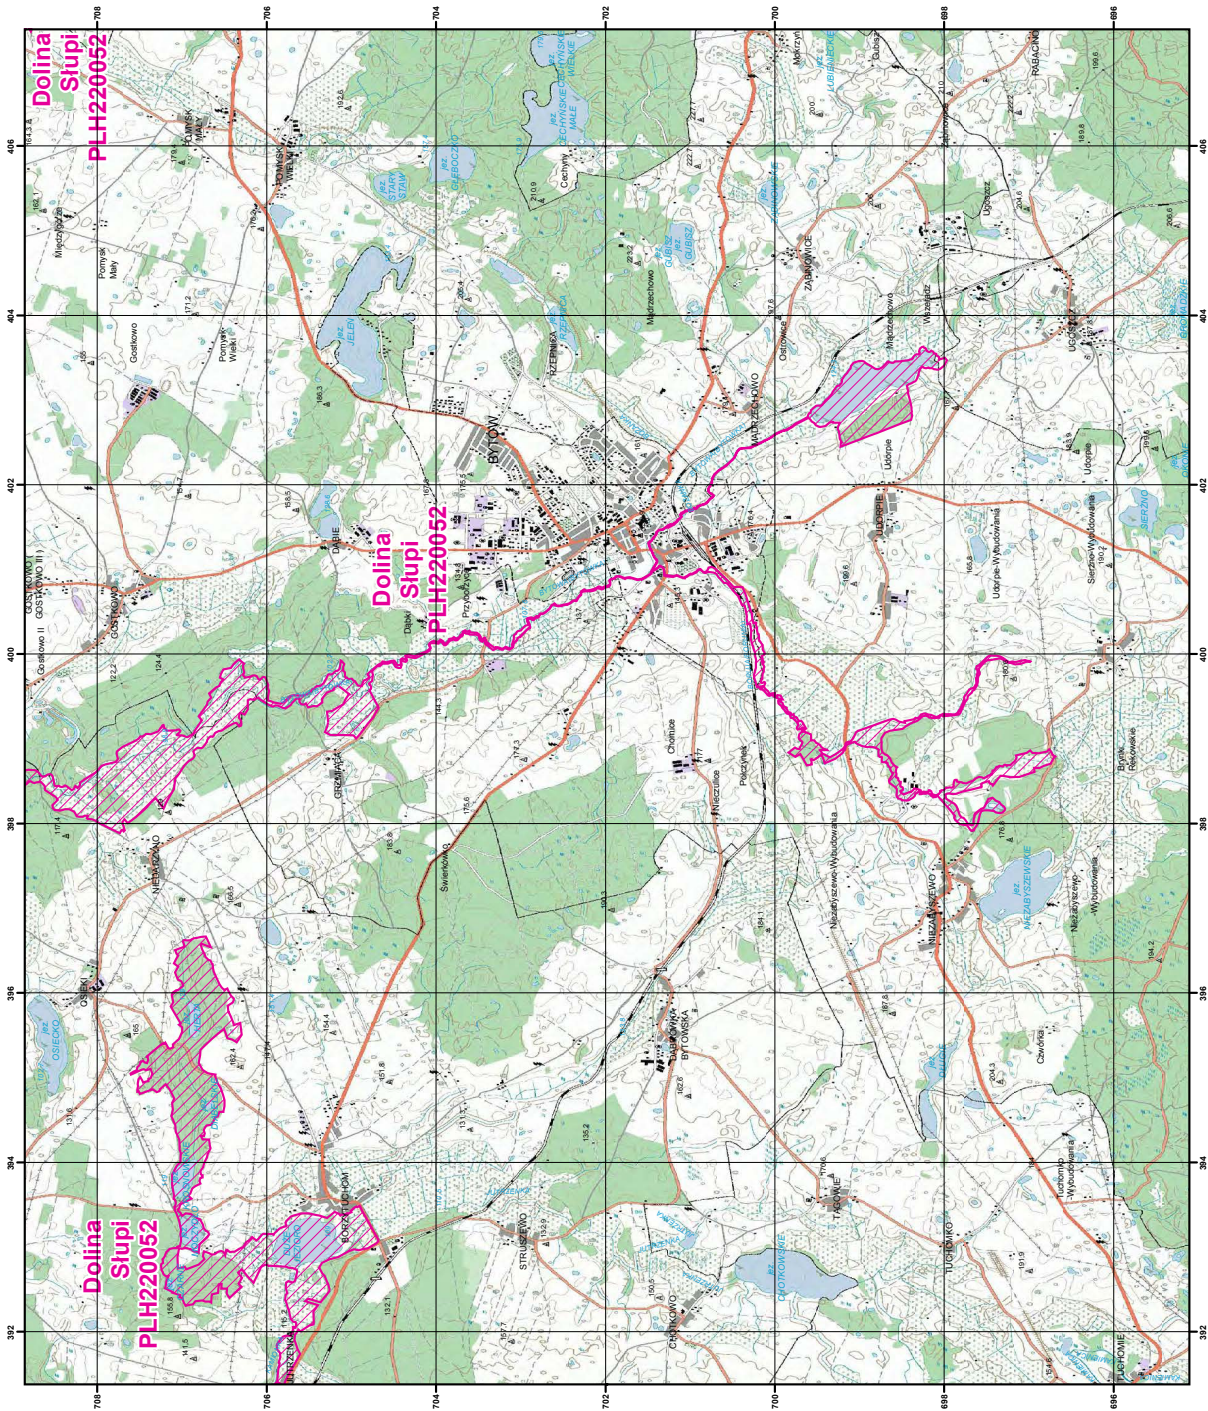

MAPA
SPECJALNEGO
OBSZARU
OCHRONY SIEDLISK
DOLINA SŁUPI
PLH220052
arkusz 10/11

0 0,5 1 2 3 km

specjalny obszar
ochrony siedlisk

Układ współrzędnych płaskich prostokątnych, PL-1992