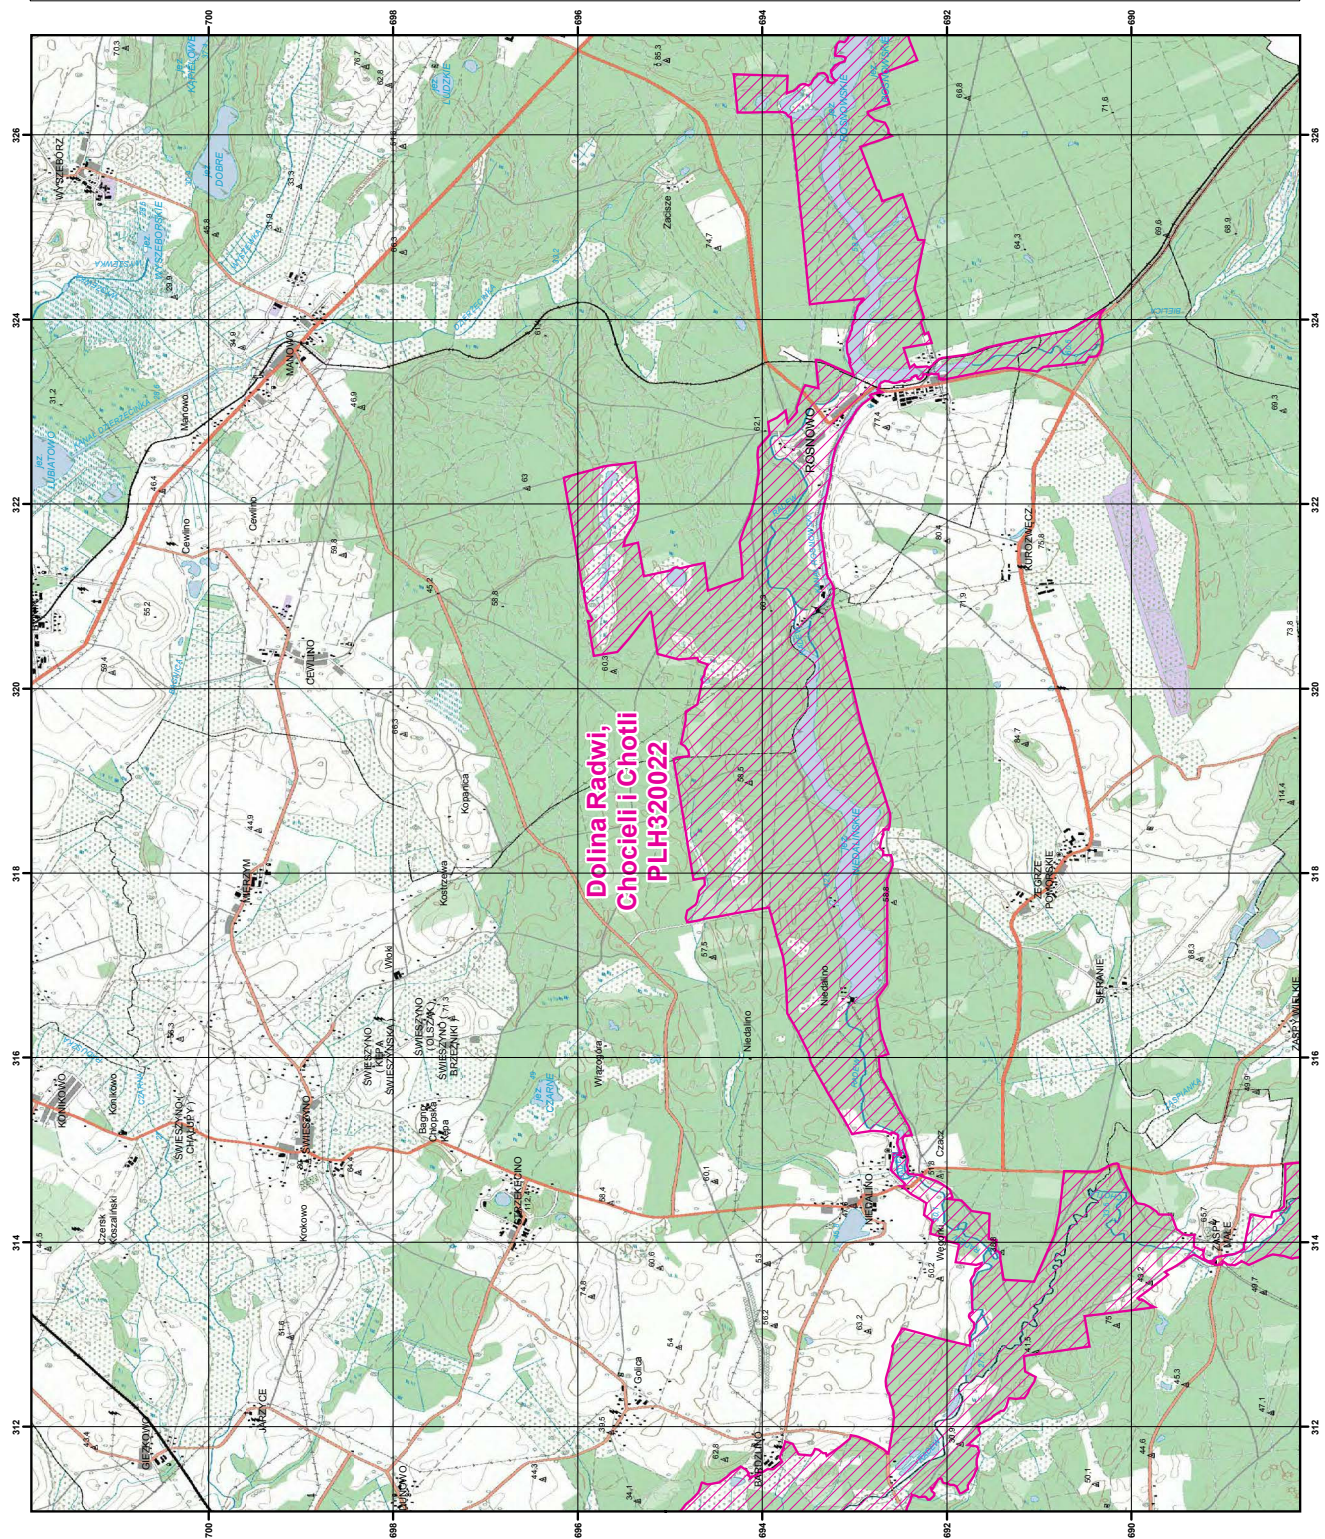

MAPA
SPECJALNEGO
OBSZARU
OCHRONY SIEDLISK
DOLINA RADWI, CHOCIELI
I CHOTLI
PLH320022
arkusz 2/7

0 0.5 1 2 3 km

specjalny obszar
ochrony siedlisk

Układ współrzędnych płaskich prostokątnych: PL-1992