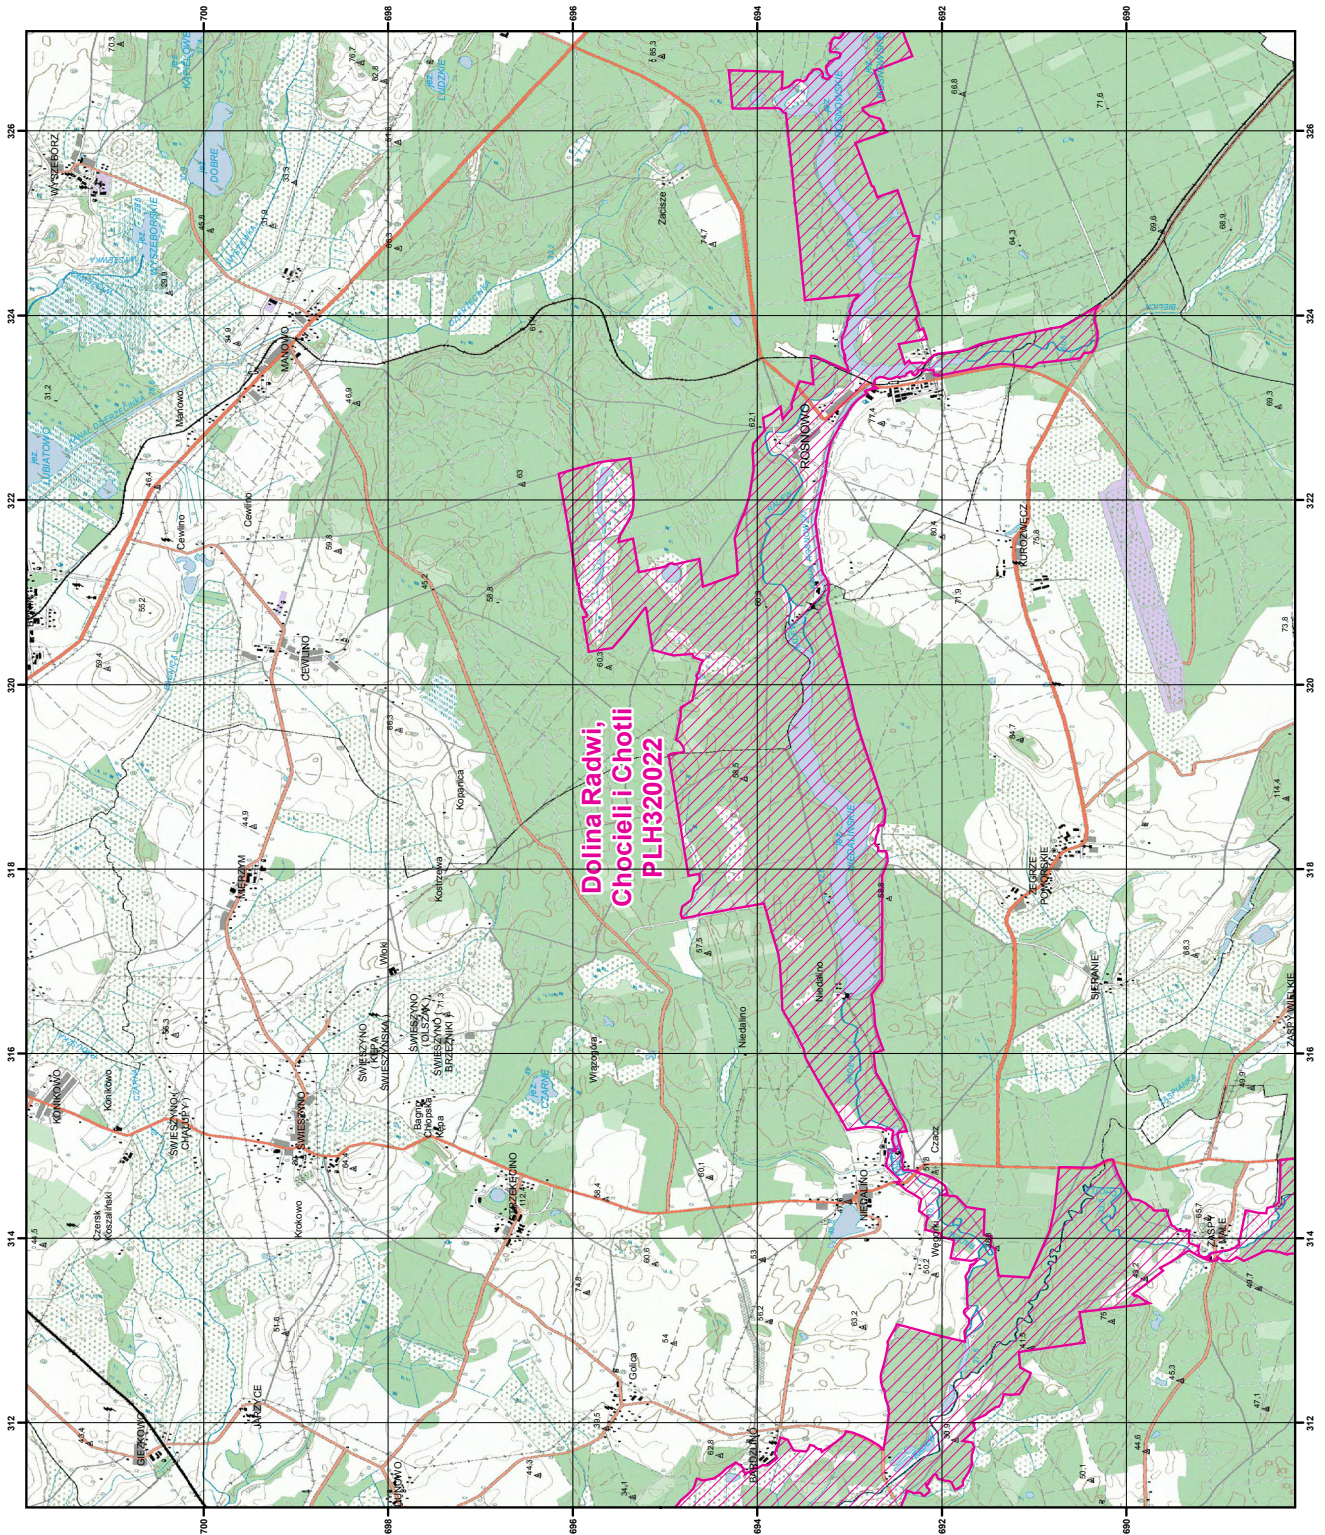

**MAPA
SPECJALNEGO
OBSZARU
OCHRONY SIEDLISK**

**DOLINA RADWI, CHOCIELI
I CHOTLI**

PLH320022

arkusz 2/7

**specjalny obszar
ochrony siedlisk**

Układ współrzędnych płaskich prostokątnych: PL-1992