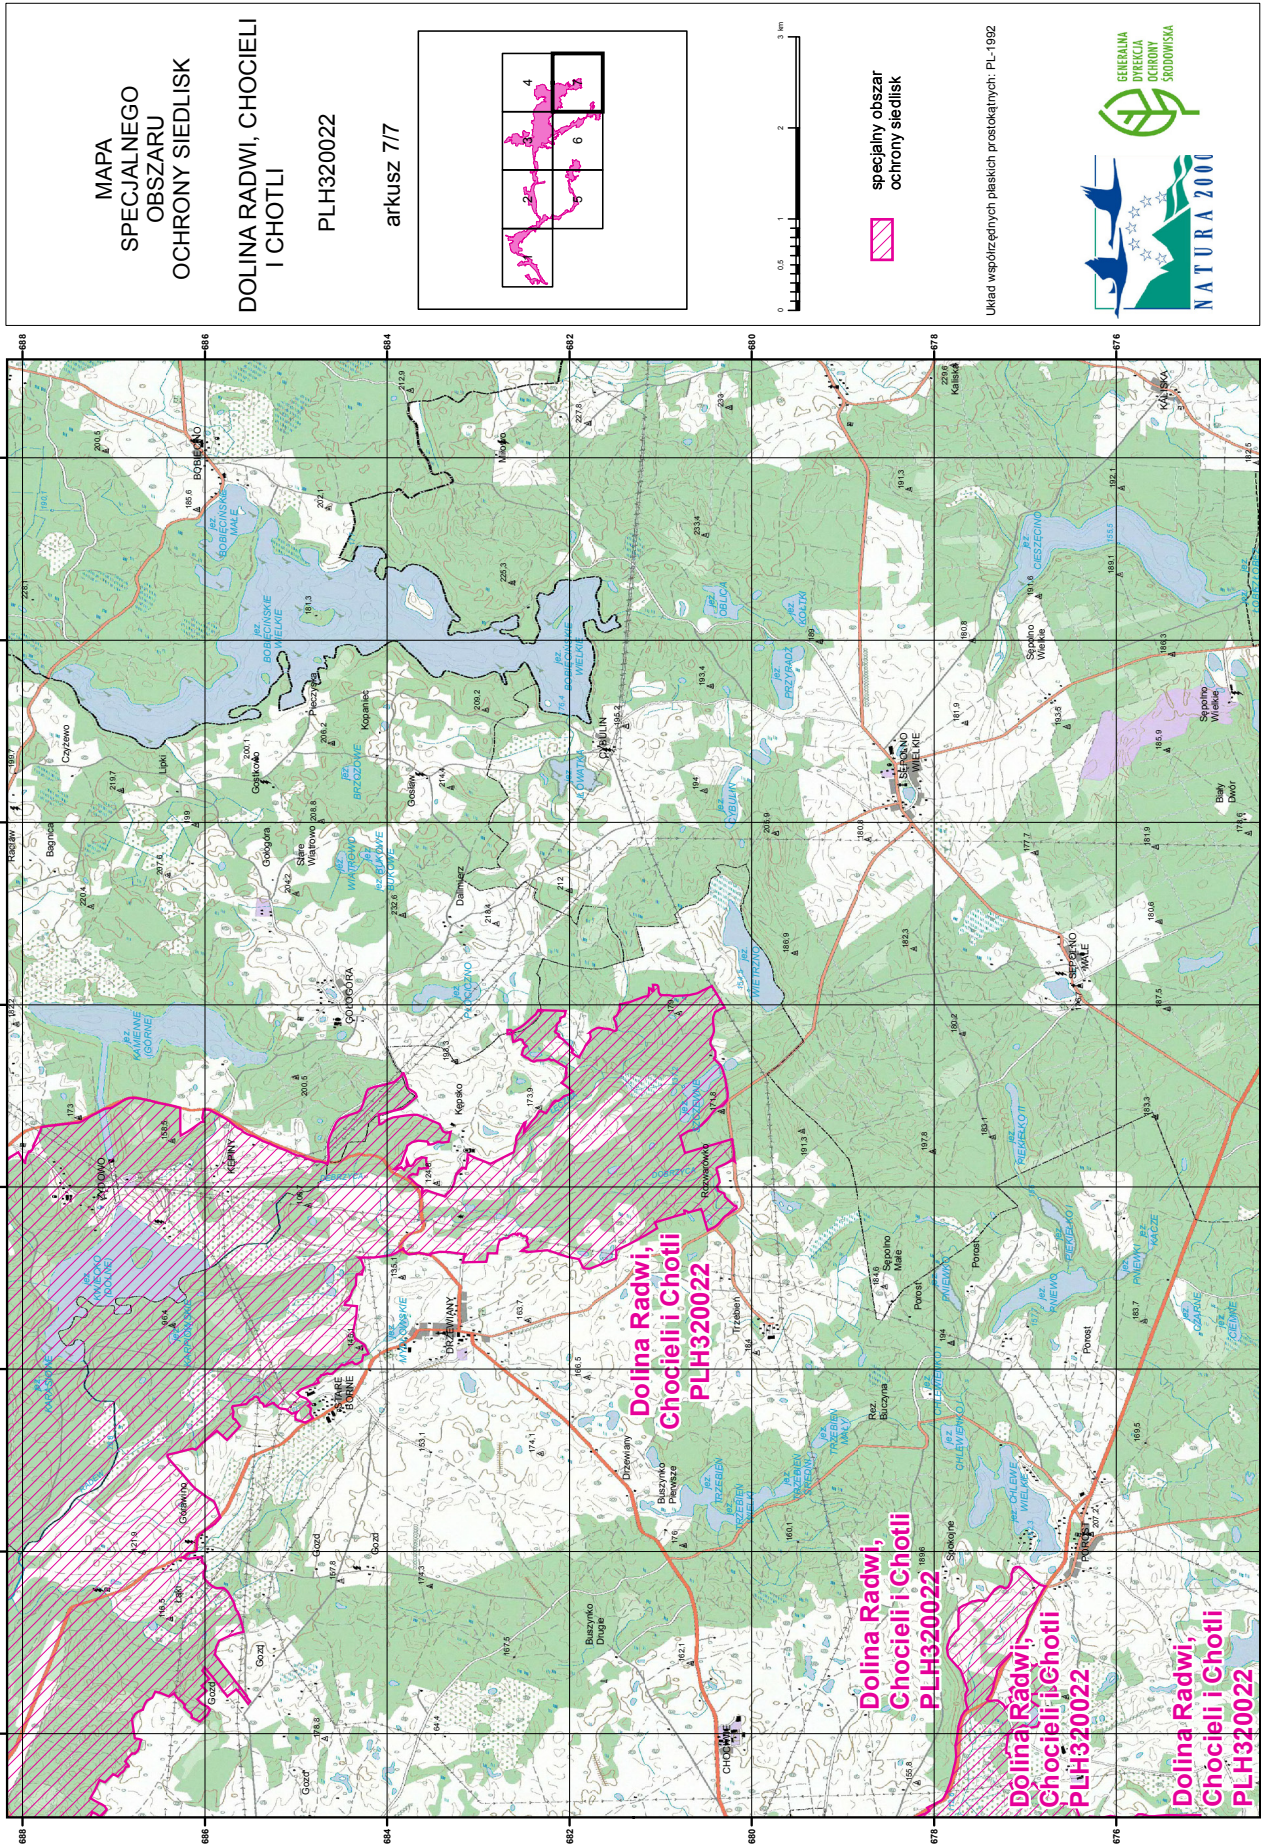

Załącznik nr 3

SIEDLISKA PRZYRODNICZE BĘDĄCE PRZEDMIOTEM OCHRONY
NA SPECJALNYM OBSZARZE OCHRONY SIEDLISK DOLINA RADWI, CHOCIELI I CHOTLI (PLH320022)

Lp.	Kod¹⁾	Nazwa
1	3110	Jeziora lobeliowe
2	3150	Starorzecza i naturalne eutroficzne zbiorniki wodne ze zbiorowiskami z <i>Nympheion</i>, <i>Potamion</i>
3	3160	Naturalne, dystroficzne zbiorniki wodne
4	3260	Nizinne i podgórskie rzeki ze zbiorowiskami włosieniczników (<i>Ranunculion fluitantis</i>)
5	3270	Zalewane muliste brzegi rzek z roślinnością <i>Chenopodion rubri</i> p.p. i <i>Bidention</i> p.p.
6	4010	Wilgotne wrzosowiska z wrzoścem bagiennym (<i>Ericion tetralix</i>)
7	4030	Suche wrzosowiska (<i>Calluno-Genistion</i>, <i>Pohlio Callunion</i>, <i>Calluno-Arctostaphylion</i>)
8	6410	Zmienne-wilgotne łąki trzęślicowe (<i>Molinion</i>)
9	6430	Ziołorośla górskie (<i>Adenostylion alliariae</i>) i ziołorośla nadrzeczne (<i>Convolvuletalia sepium</i>)
10	6510	Niżowe i górskie świeże łąki użytkowane ekstensywnie (<i>Arrhenatherion elatioris</i>)
11	7110	Torfowiska wysokie z roślinnością torfotwórczą (żywe)
12	7120	Torfowiska wysokie zdegradowane, lecz zdolne do naturalnej i stymulowanej regeneracji
13	7140	Torfowiska przejściowe i trzęsawiska (przeważnie z roślinnością z <i>Scheuchzerio-Caricetea</i>)
14	7150	Obniżenia na podłożu torfowym z roślinnością ze związku <i>Rhynchosporion</i>
15	7220	Źródlika wapienne ze zbiorowiskami <i>Cratoneurion commutati</i>
16	7230	Górskie i nizinne torfowiska zasadowe o charakterze młak, turzycowisk i mechowisk
17	9110	Kwaśne buczyny (<i>Luzulo-Fagetum</i>)
18	9130	Żyzne buczyny (<i>Dentario glandulosae Fagenion</i>, <i>Galio odorati-Fagenion</i>)
19	9150	Cieplolubne buczyny storczykowe (<i>Cephalanthero-Fagenion</i>)
20	9160	Grąd subatlantycki (<i>Stellario-Carpinetum</i>)
21	9170	Grąd środkowoeuropejski i subkontynentalny (<i>Galio-Carpinetum</i>, <i>Tilio-Carpinetum</i>)
22	9190	Kwaśne dąbrowy (<i>Quercion robori-petraeae</i>)
23	91D0	Bory i lasy bagiennie (<i>Vaccinio uliginosi Betuletum pubescentis</i>, <i>Vaccinio uliginosi Pinetum</i>, <i>Pino mugo-Sphagnetum</i>, <i>Sphagno girgensohnii-Piceetum</i>) i brzoźowo-sosnowe bagiennie lasy borealne
24	91E0	Łęgi wierzbowe, topolowe, olszowe i jesionowe (<i>Salicetum albo-fragilis</i>, <i>Populetum albae</i>, <i>Alnenion glutinoso-incanae</i>) i olsy źródliskowe

¹⁾ Kody siedlisk są zgodne z rozporządzeniem Ministra Środowiska z dnia 13 kwietnia 2010 r. w sprawie siedlisk przyrodniczych oraz gatunków będących przedmiotem zainteresowania Wspólnoty, a także kryteriów wyboru obszarów kwalifikujących się do uznania lub wyznaczenia jako obszary Natura 2000 (Dz. U. z 2014 r. poz. 1713).