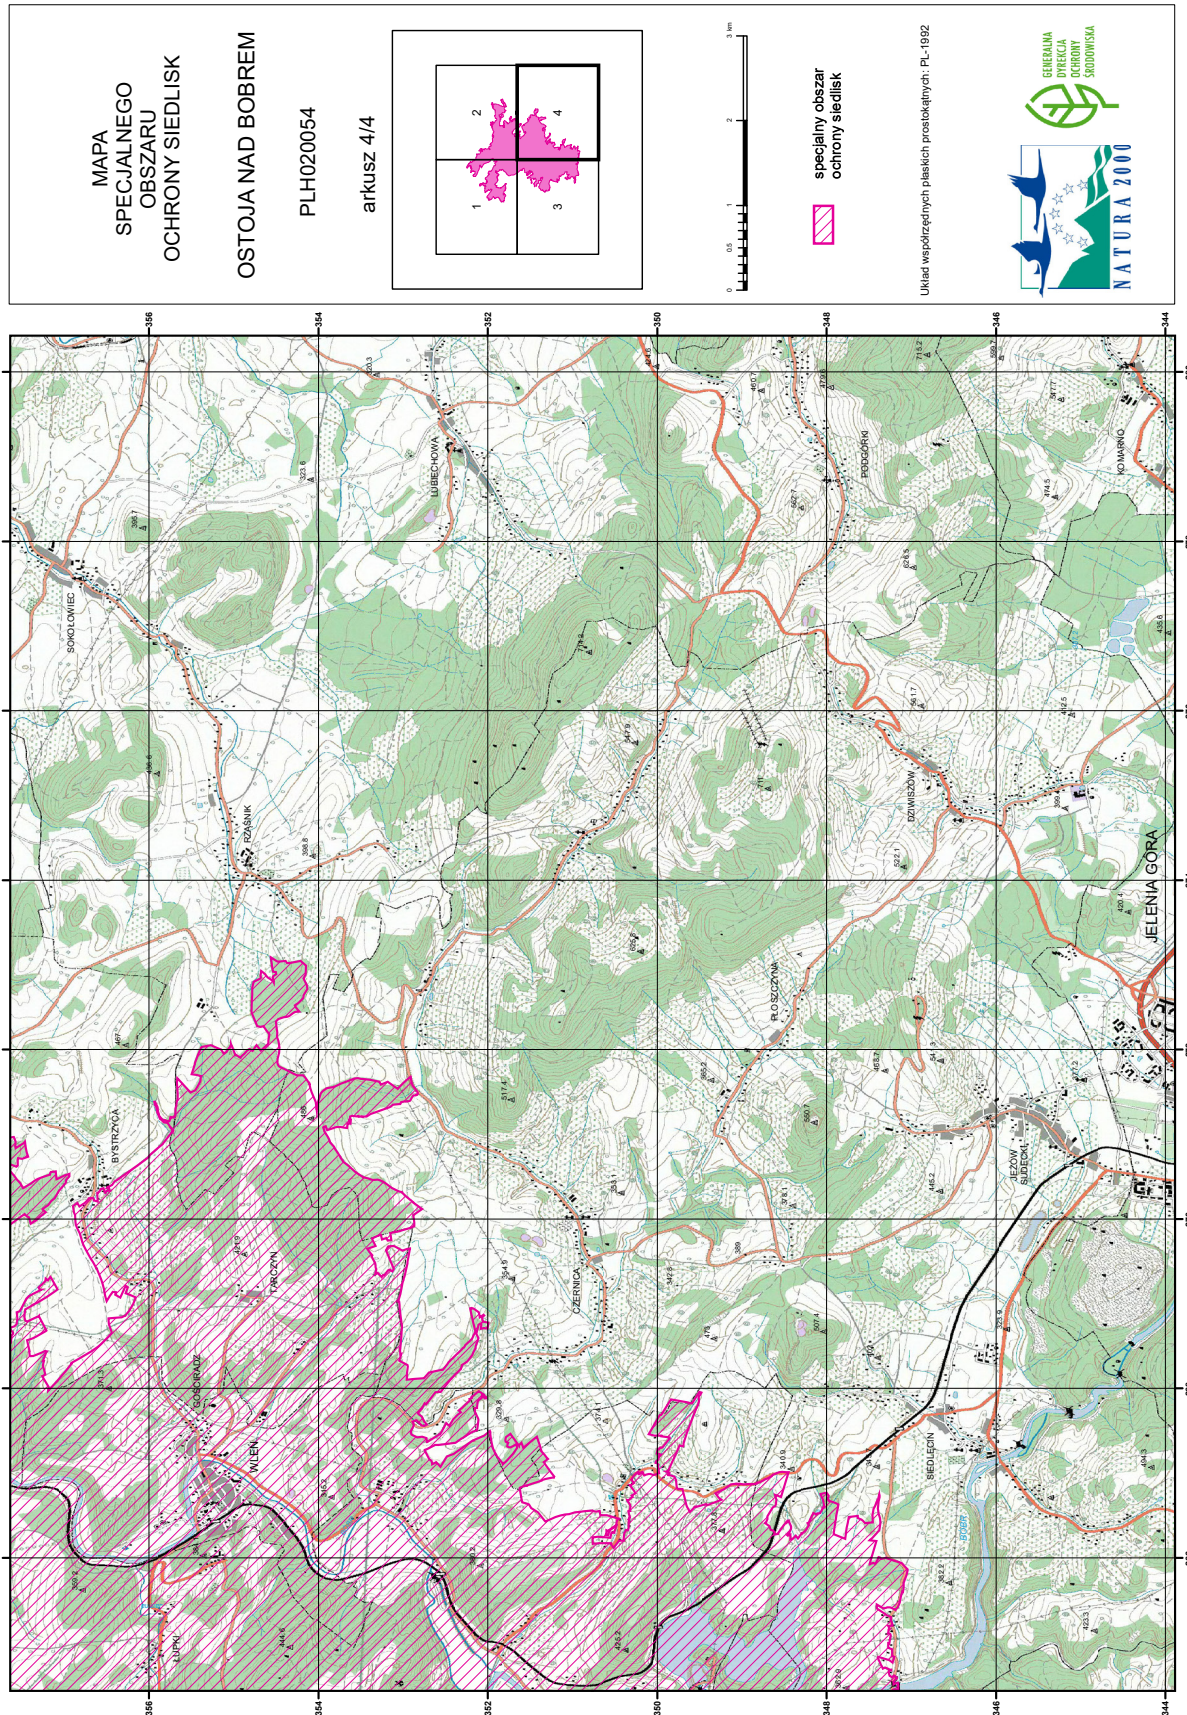

Załącznik nr 2

MAPA SPECJALNEGO OBSZARU OCHRONY SIEDLISK OSTOJA NAD BOBREM (PLH020054)

MAPA
SPECJALNEGO
OBSZARU
OCHRONY SIĘDLISK

OSTOJA NAD BOBREM

PLH020054

arkusz 3/4

specjalny obszar
ochrony siedlisk

Układ współrzędnych płaskich prostokątnych: PL-1992