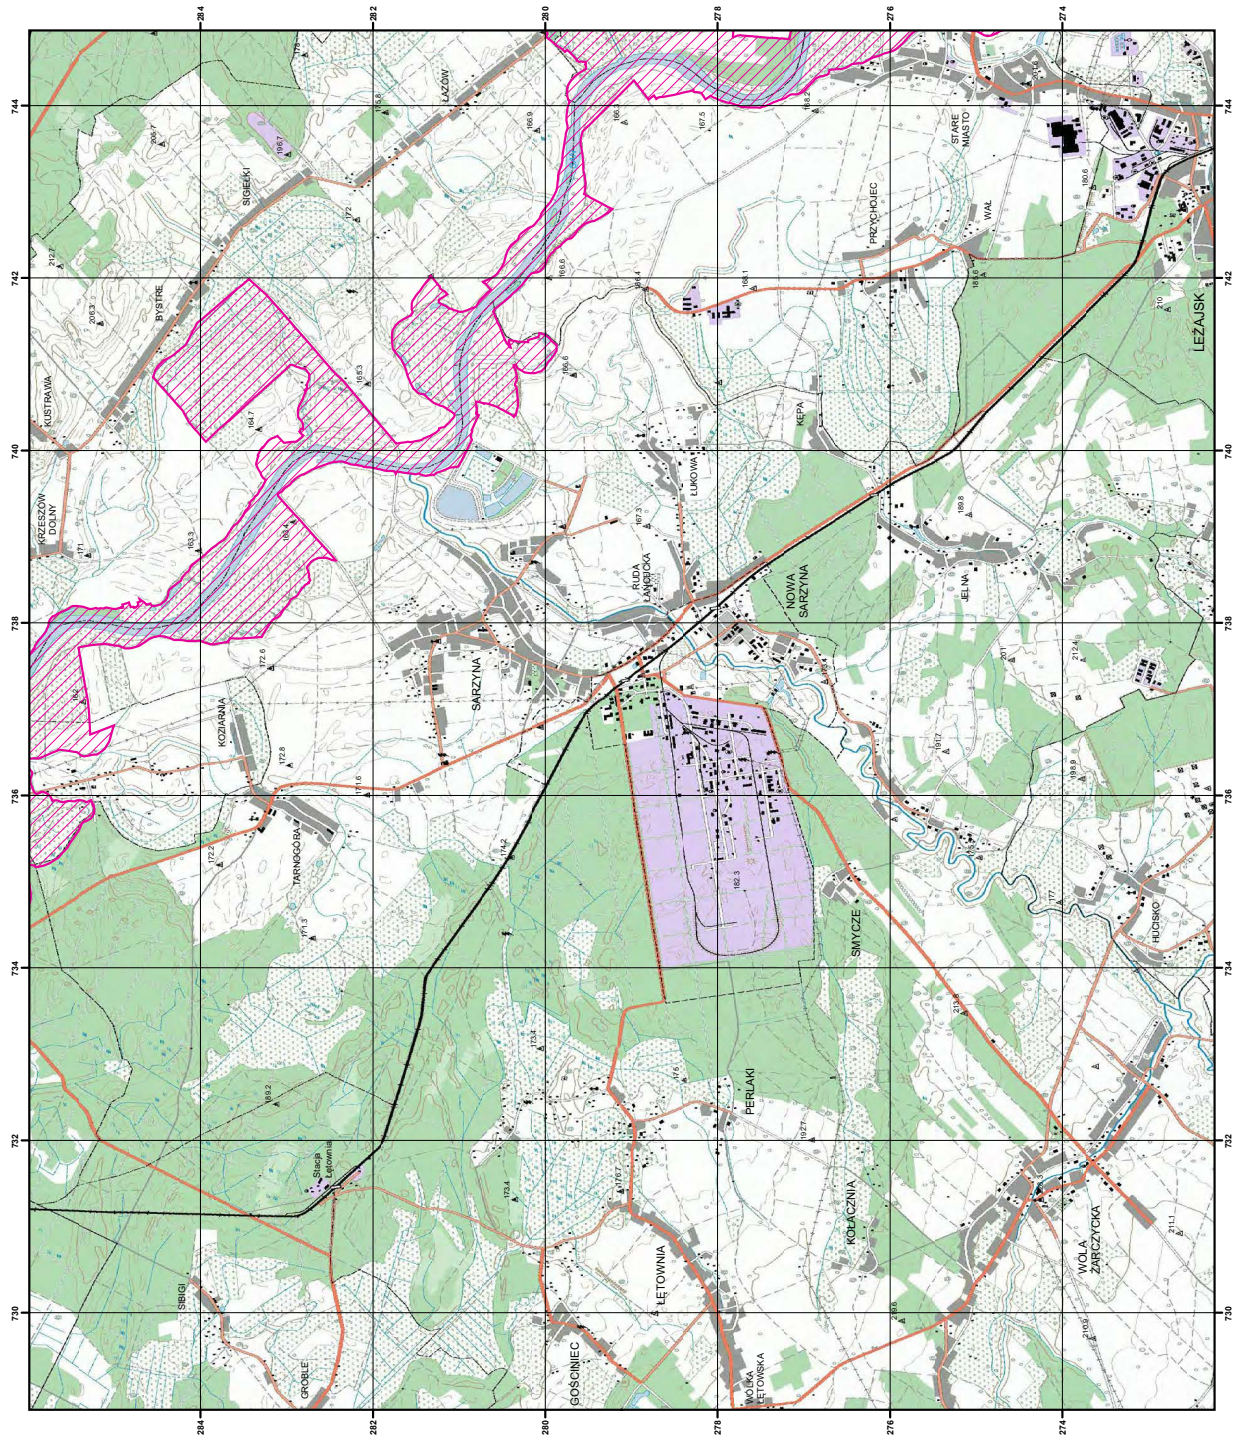

MAPA
SPECJALNEGO
OBSZARU
OCHRONY SIEDLISK

DOLINA DOLNEGO SANU

PLH180020

arkusz 6/9

specjalny obszar
ochrony siedlisk

Układ współrzędnych płaskich, prospektowy, PL-1992