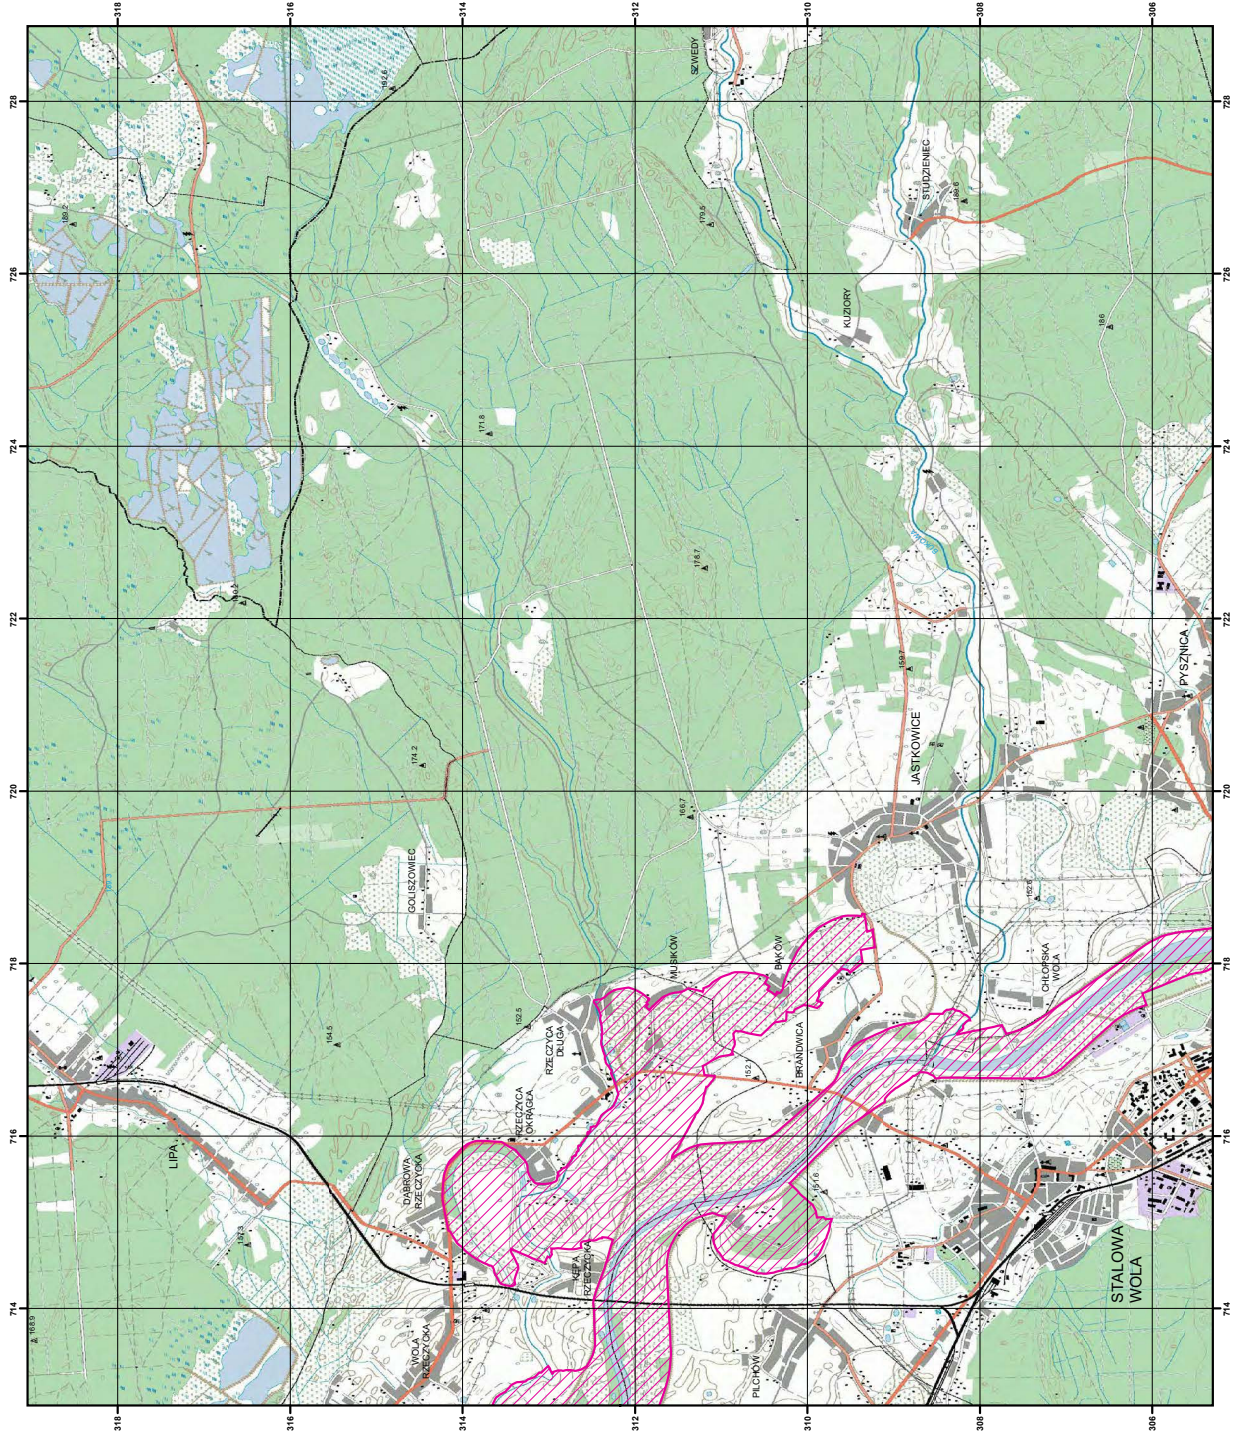

MAPA
SPECJALNEGO
OBSZARU
OCHRONY SIEDLISK
DOLINA DOLNEGO SANU
PLH180020
arkusz 3/9

0 0,5 1 2 3 km

specjalny obszar
ochrony siedlisk

Układ współrzędnych płaskich prostokątnych: PL-1992