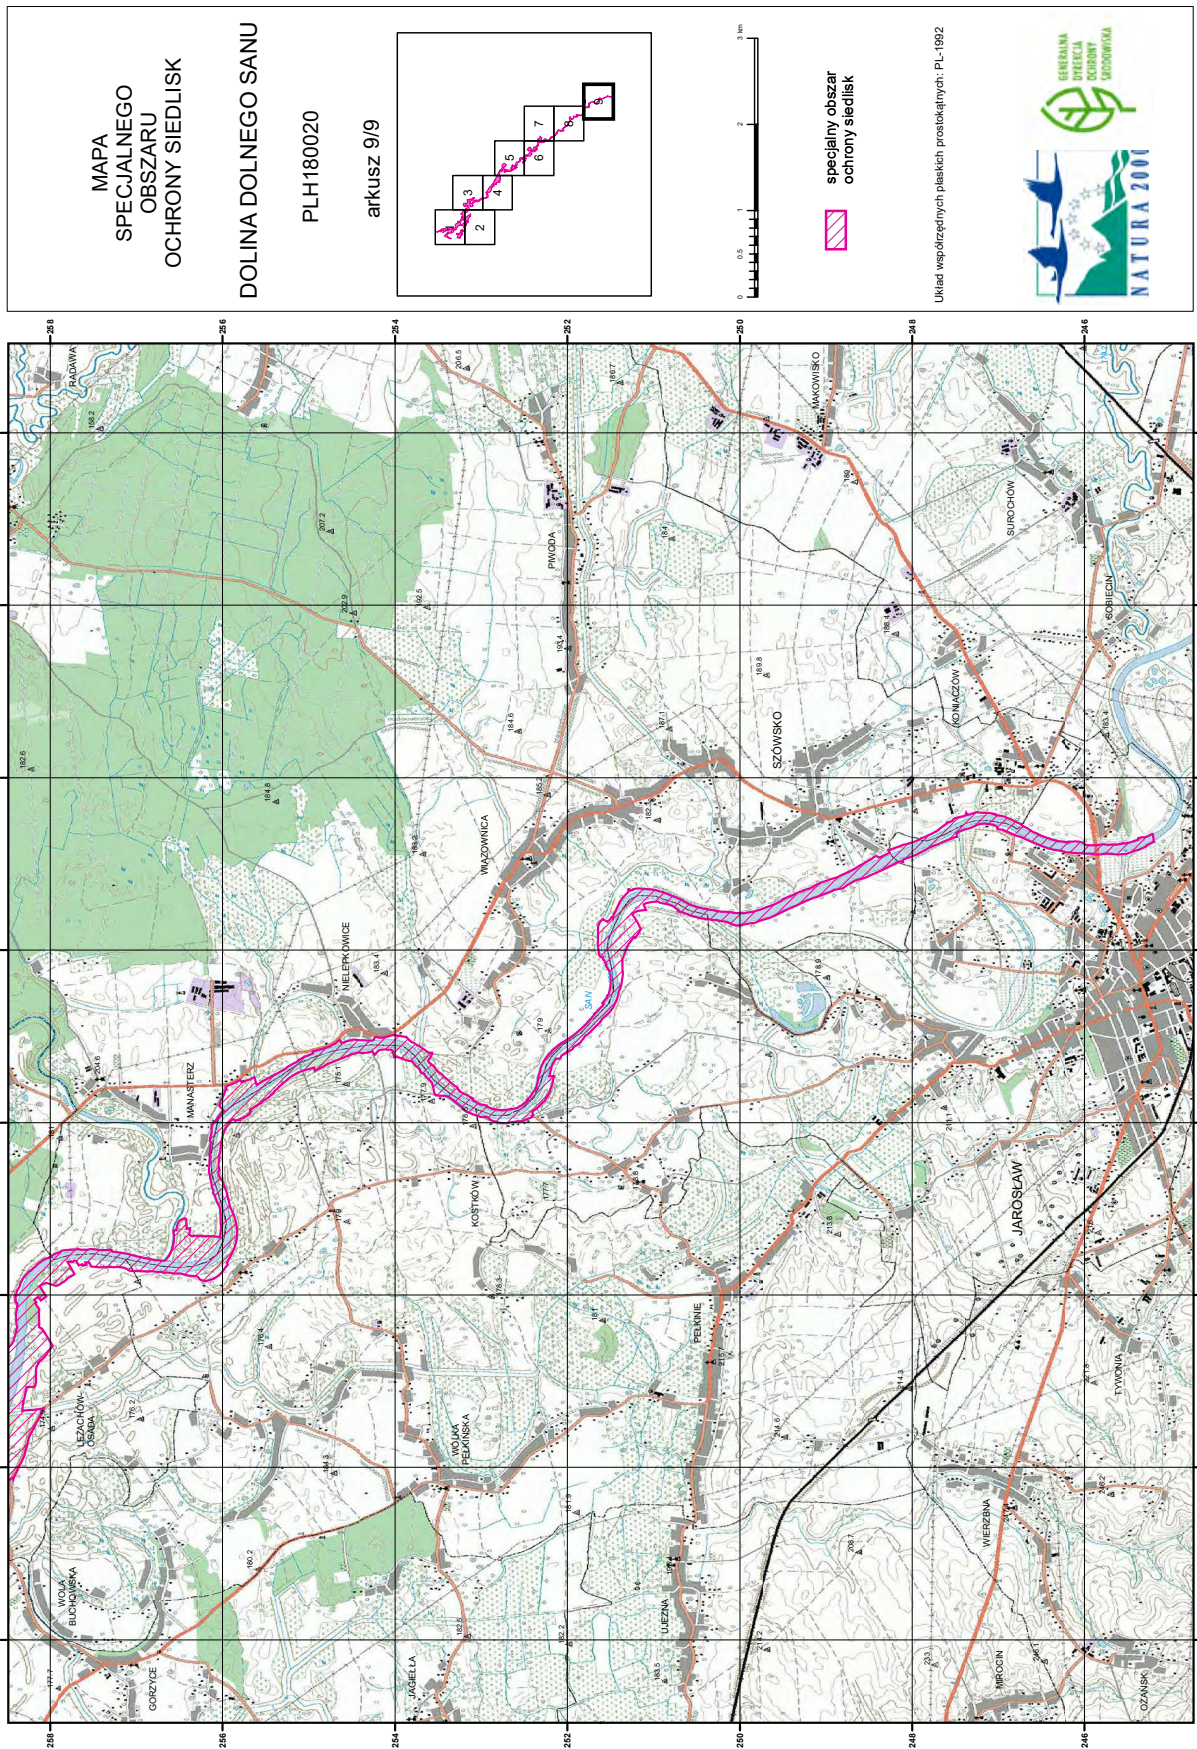

Załącznik nr 3

SIEDLISKA PRZYRODNICZE BĘDĄCE PRZEDMIOTEM OCHRONY
NA SPECJALNYM OBSZARZE OCHRONY SIEDLISK DOLINA DOLNEGO SANU (PLH180020)

Lp.	Kod¹⁾	Nazwa
1	3130	Brzegi lub osuszone dna zbiorników wodnych ze zbiorowiskami z <i>Littorelletea</i>, <i>Isoëto Nanojuncetea</i>
2	3150	Starorzecza i naturalne eutroficzne zbiorniki wodne ze zbiorowiskami z <i>Nympheion</i>, <i>Potamion</i>
3	3270	Zalewane muliste brzegi rzek z roślinnością <i>Chenopodion rubri</i> p.p. i <i>Bidention</i> p.p.
4	6410	Zmiennowilgotne łąki trzęślicowe (<i>Molinion</i>)
5	6430	Ziołorośla górskie (<i>Adenostylion alliariae</i>) i ziołorośla nadrzeczne (<i>Convolvuletalia sepium</i>)
6	6440	Łąki selernicowe (<i>Cnidion dubii</i>)
7	6510	Niżowe i górskie świeże łąki użytkowane ekstensywnie (<i>Arrhenatherion elatioris</i>)
8	9170	Grąd środkowoeuropejski i subkontynentalny (<i>Galio-Carpinetum</i>, <i>Tilio-Carpinetum</i>)
9	91E0	Łęgi wierzbowe, topolowe, olszowe i jesionowe (<i>Salicetum albo-fragilis</i>, <i>Populetum albae</i>, <i>Alnenion glutinoso-incanae</i>) i olsy źródliskowe
10	91F0	Łęgowe lasy dębowo-wiązowo-jesionowe (<i>Ficario-Ulmetum</i>)

¹⁾ Kody siedlisk są zgodne z rozporządzeniem Ministra Środowiska z dnia 13 kwietnia 2010 r. w sprawie siedlisk przyrodniczych oraz gatunków będących przedmiotem zainteresowania Wspólnoty, a także kryteriów wyboru obszarów kwalifikujących się do uznania lub wyznaczenia jako obszary Natura 2000 (Dz. U. z 2014 r. poz. 1713).