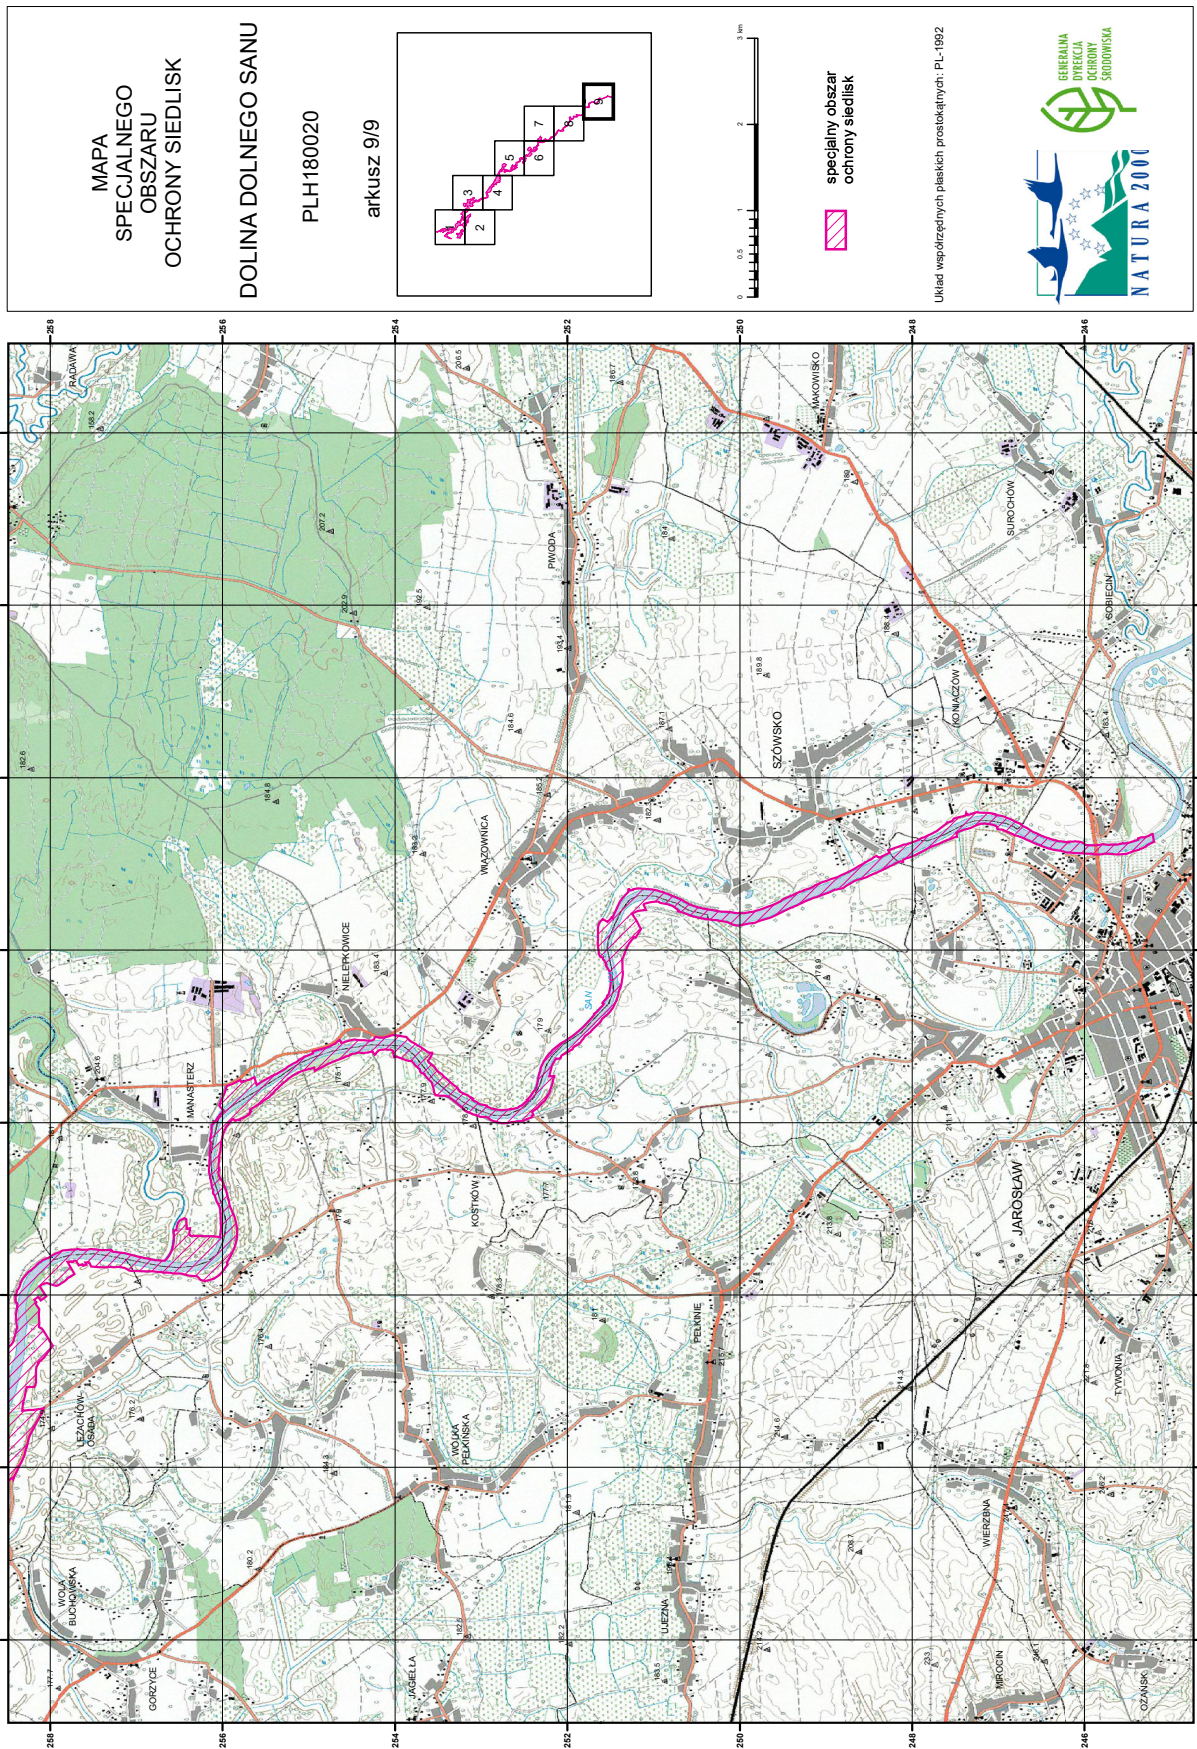

Załącznik nr 3

SIEDLISKA PRZYRODNICZE BĘDĄCE PRZEDMIOTEM OCHRONY
NA SPECJALNYM OBSZARZE OCHRONY SIEDLISK DOLINA DOLNEGO SANU (PLH180020)

Lp.	Kod¹⁾	Nazwa
1	3130	Brzegi lub osuszone dna zbiorników wodnych ze zbiorowiskami z <i>Littorelletea</i>, <i>Isoëto Nanojuncetea</i>
2	3150	Starorzecza i naturalne eutroficzne zbiorniki wodne ze zbiorowiskami z <i>Nympheion</i>, <i>Potamion</i>
3	3270	Zalewane muliste brzegi rzek z roślinnością <i>Chenopodion rubri</i> p.p. i <i>Bidention</i> p.p.
4	6410	Zmiennowilgotne łąki trzęślicowe (<i>Molinion</i>)
5	6430	Ziołorośla górskie (<i>Adenostylion alliariae</i>) i ziołorośla nadrzeczne (<i>Convolvuletalia sepium</i>)
6	6440	Łąki selernicowe (<i>Cnidion dubii</i>)
7	6510	Niżowe i górskie świeże łąki użytkowane ekstensywnie (<i>Arrhenatherion elatioris</i>)
8	9170	Grąd środkowoeuropejski i subkontynentalny (<i>Galio-Carpinetum</i>, <i>Tilio-Carpinetum</i>)
9	91E0	Łęgi wierzbowe, topolowe, olszowe i jesionowe (<i>Salicetum albo-fragilis</i>, <i>Populetum albae</i>, <i>Alnenion glutinoso-incanae</i>) i olsy źródliskowe
10	91F0	Łęgowe lasy dębowo-wiązowo-jesionowe (<i>Ficario-Ulmetum</i>)

¹⁾ Kody siedlisk są zgodne z rozporządzeniem Ministra Środowiska z dnia 13 kwietnia 2010 r. w sprawie siedlisk przyrodniczych oraz gatunków będących przedmiotem zainteresowania Wspólnoty, a także kryteriów wyboru obszarów kwalifikujących się do uznania lub wyznaczenia jako obszary Natura 2000 (Dz. U. z 2014 r. poz. 1713).