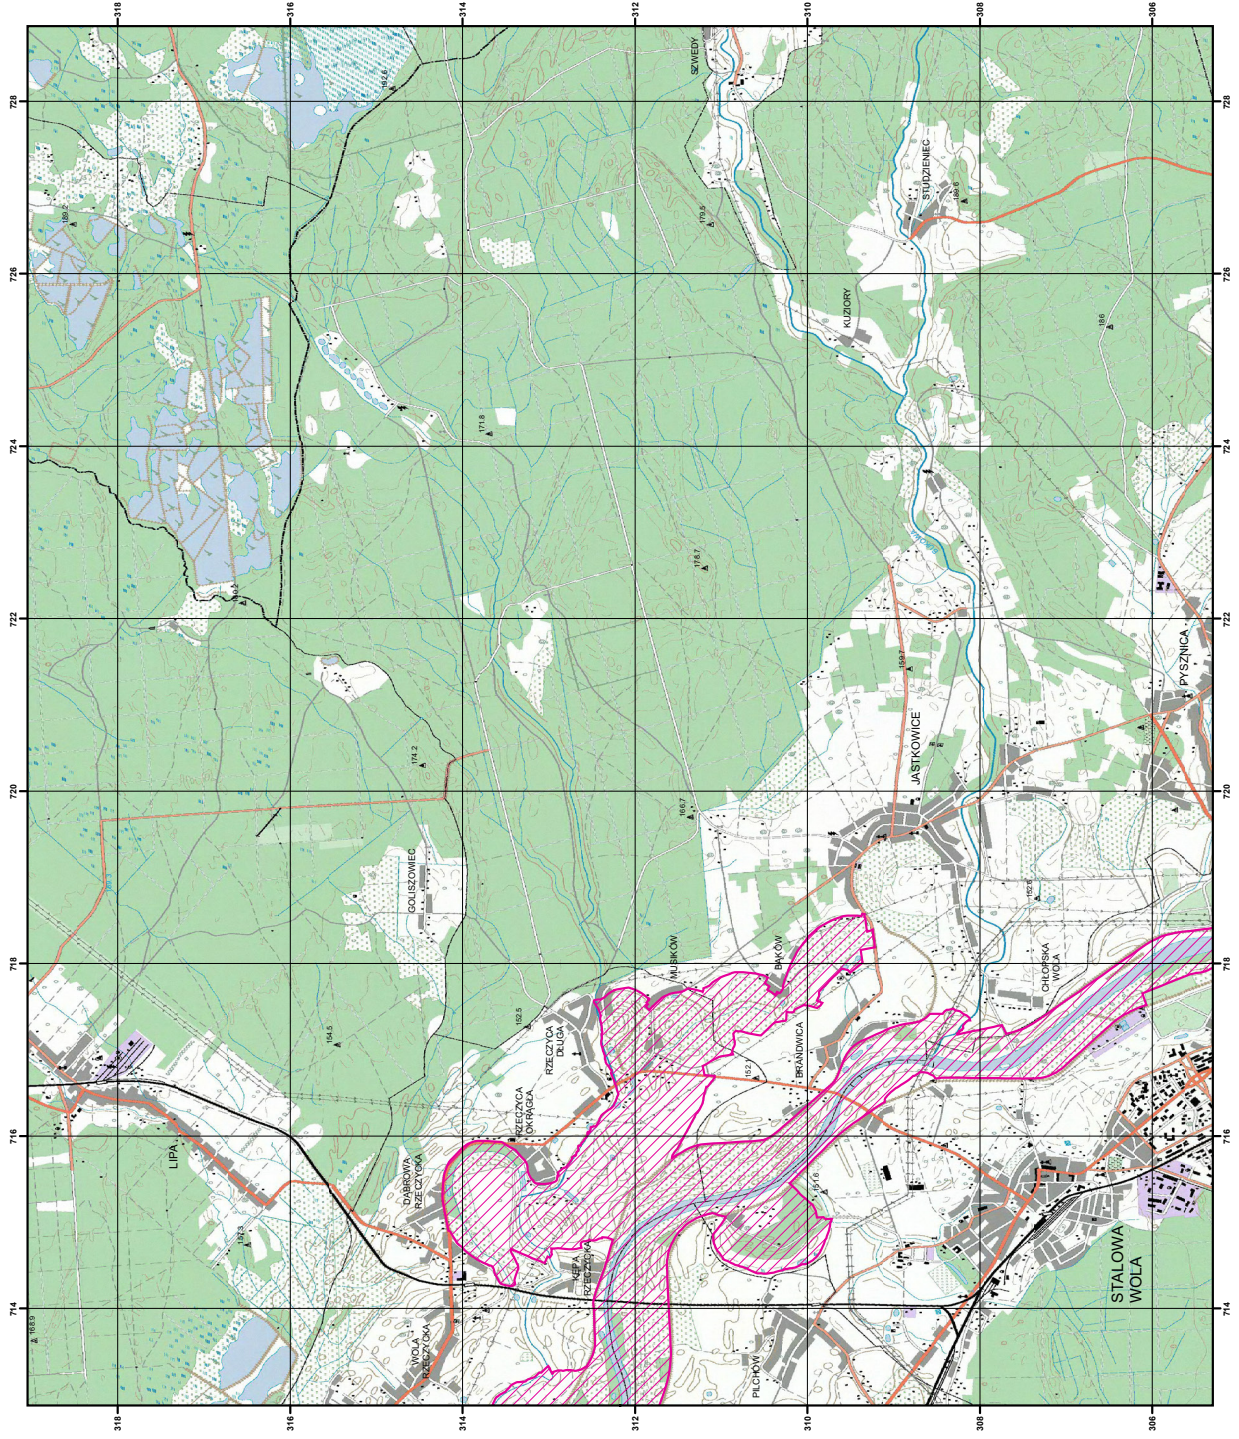

MAPA
SPECJALNEGO
OBSZARU
OCHRONY SIEDLISK
DOLINA DOLNEGO SANU
PLH180020
arkusz 3/9

0 0,5 1 2 3 km

specjalny obszar
ochrony siedlisk

Układ współrzędnych płaskich prostokątnych: PL-1992