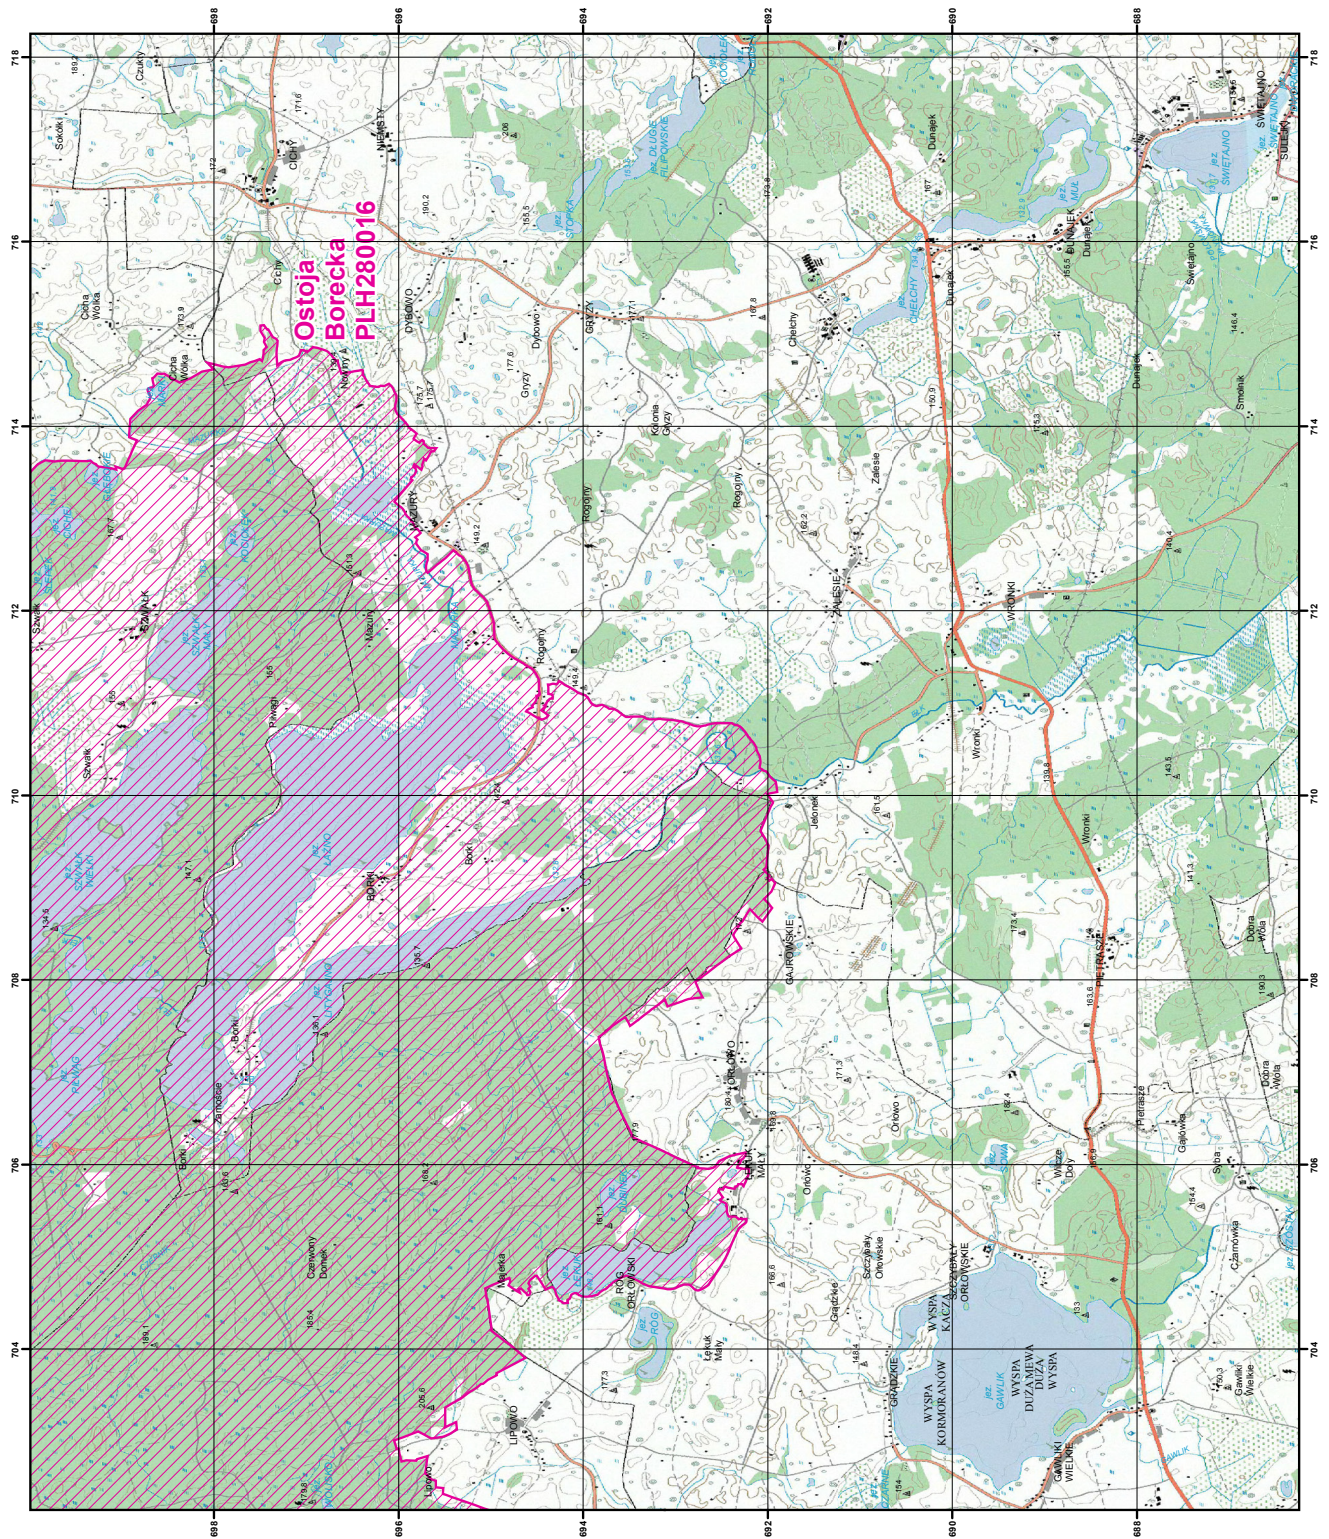

MAPA
SPECJALNEGO
OBSZARU
OCHRONY SIEDLISK
OSTOJA BORECKA
PLH280016
arkusz 4/4

0 0.5 1 2 3 km

specjalny obszar
ochrony siedlisk

Układ współrzędnych płaskich prostokątnych: PL-1992

Załącznik nr 3

SIEDLISKA PRZYRODNICZE BĘDĄCE PRZEDMIOTEM OCHRONY
NA SPECJALNYM OBSZARZE OCHRONY SIEDLISK OSTOJA BORECKA (PLH280016)

Lp.	Kod¹⁾	Nazwa
1	3140	Twardowodne oligo- i mezotroficzne zbiorniki z podwodnymi łakami ramienic (<i>Characteria</i> spp.)
2	3150	Starorzecza i naturalne eutroficzne zbiorniki wodne ze zbiorowiskami z <i>Nympheion</i>, <i>Potamion</i>
3	6410	Zmiennowilgotne łąki trzęślicowe (<i>Molinion</i>)
4	7110	Torfowiska wysokie z roślinnością torfotwórczą (żywe)
5	7140	Torfowiska przejściowe i trzęsawiska (przeważnie z roślinnością z <i>Scheuchzerio-Caricetea</i>)
6	7150	Obniżenia na podłożu torfowym z roślinnością ze związku <i>Rhynchosporion</i>
7	9170	Grąd środkowoeuropejski i subkontynentalny (<i>Galio-Carpinetum</i>, <i>Tilio-Carpinetum</i>)
8	91D0	Bory i lasy bagienne (<i>Vaccinio uliginosi Betuletum pubescentis</i>, <i>Vaccinio uliginosi Pinetum</i>, <i>Pino mugo-Sphagnetum</i>, <i>Sphagno girgensohnii-Piceetum</i>) i brzoźowo-sosnowe bagienne lasy borealne
9	91E0	Łęgi wierzbowe, topolowe, olszowe i jesionowe (<i>Salicetum albo-fragilis</i>, <i>Populetum albae</i>, <i>Alnenion glutinoso-incanae</i>) i olsy źródliskowe

¹⁾ Kody siedlisk są zgodne z rozporządzeniem Ministra Środowiska z dnia 13 kwietnia 2010 r. w sprawie siedlisk przyrodniczych oraz gatunków będących przedmiotem zainteresowania Wspólnoty, a także kryteriów wyboru obszarów kwalifikujących się do uznania lub wyznaczenia jako obszary Natura 2000 (Dz. U. z 2014 r. poz. 1713).