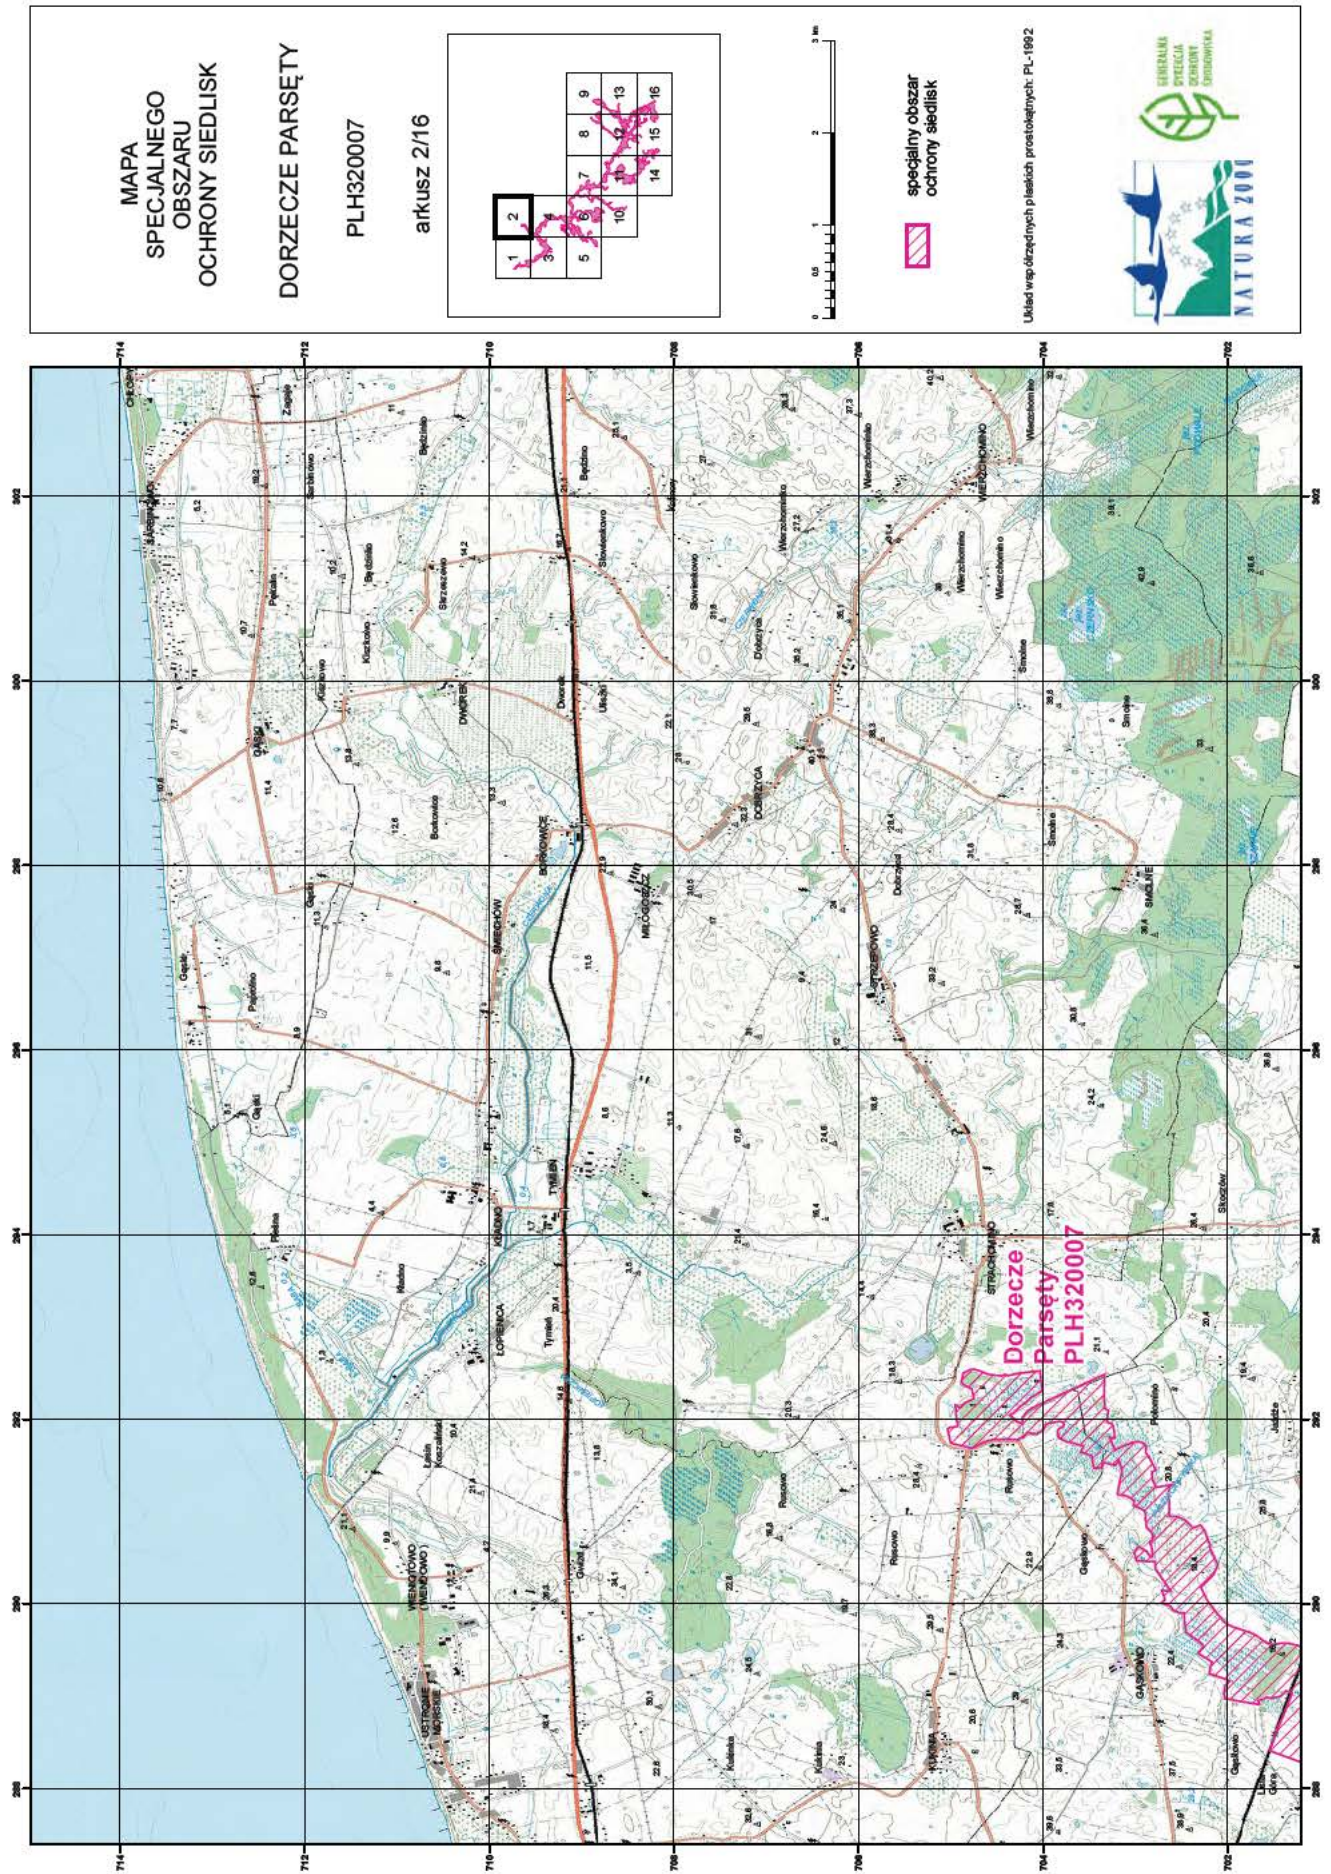

**MAPA
SPECJALNEGO
OBSZARU
OCHRONY SIEDLISK
DORZECZE PARSĘTY
PLH320007
arkusz 5/16**

0 0,5 1 2 3 km

 specjalny obszar
ochrony siedlisk

Układ współrzędnych płaskich prostokątnych: PL 1992

MAPA
SPECJALNEGO
OBSZARU
OCHRONY SIEDLISK
DORZECZE PARSĘTY
PLH320007
arkusz 6/16