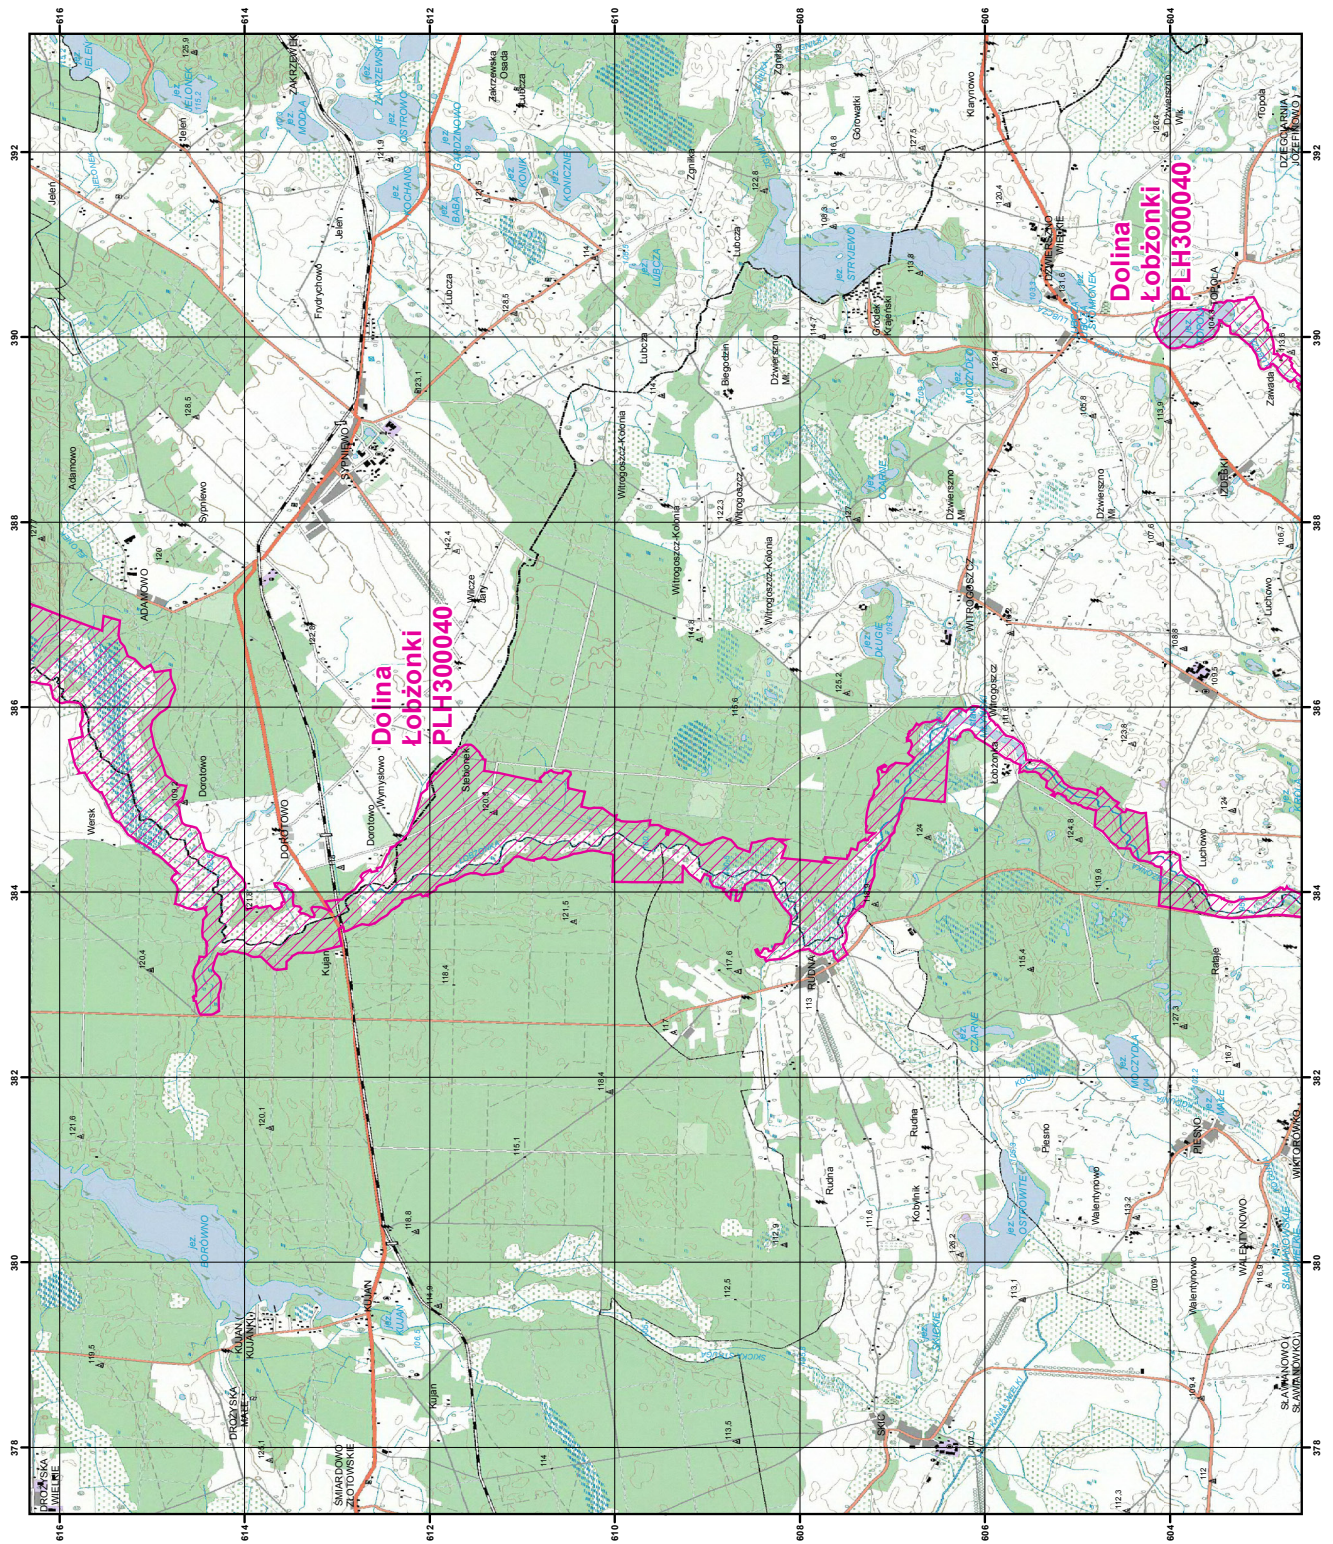

MAPA
SPECJALNEGO
OBSZARU
OCHRONY SIEDLISK

DOLINA ŁOBŻONKI
PLH300040
arkusz 3/5

0 0.5 1 2 3 km

specjalny obszar
ochrony siedlisk

Układ współrzędnych płaskich prostokątnych: PL-1992