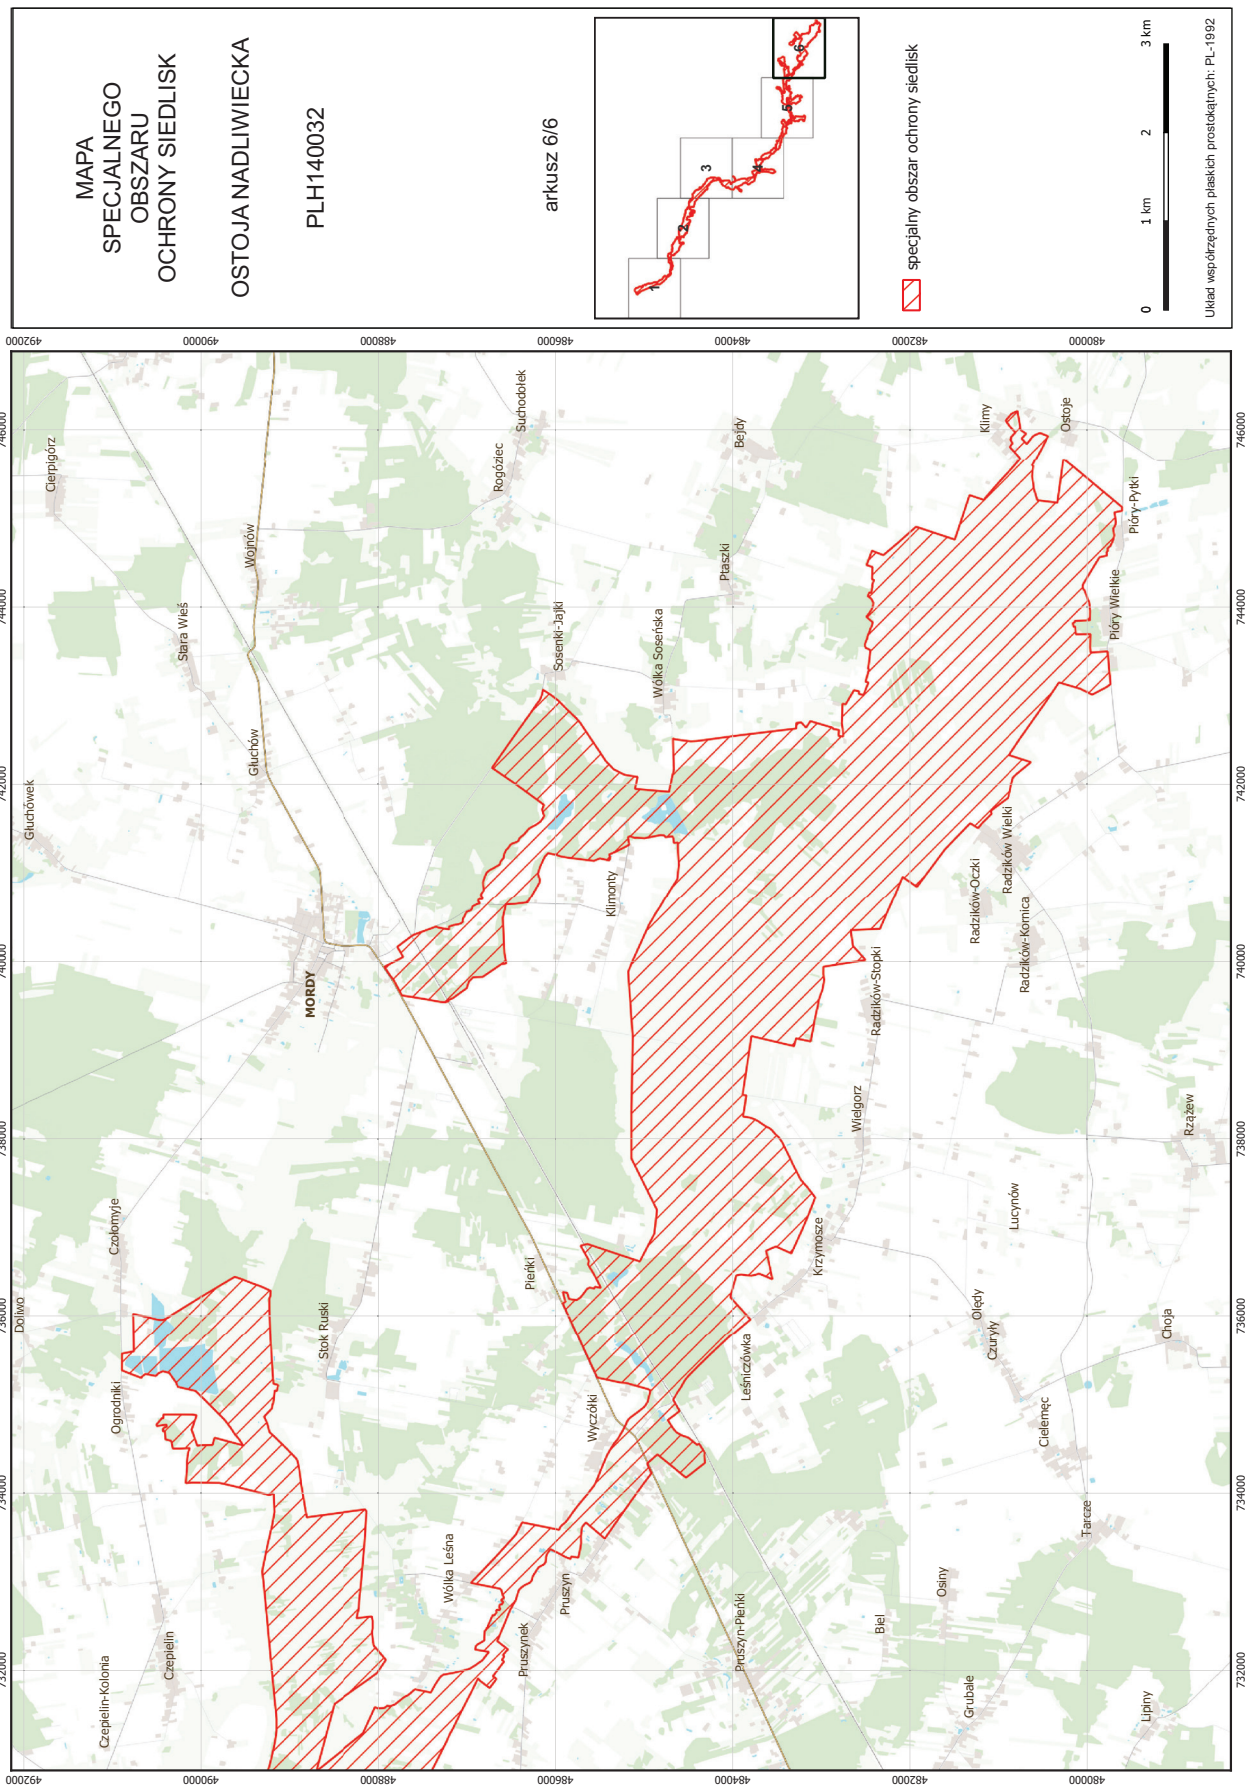

Układ współrzędnych płaskich prostokątnych: PL-1992

MAPA
SPECJALNEGO
OBSZARU
OCHRONY SIEDLISK
OSTOJA NADLIWIECKA
PLH140032

arkusz 5/6

specjalny obszar ochrony siedlisk

Układ współrzędnych płaskich prostokątnych: PL-1992