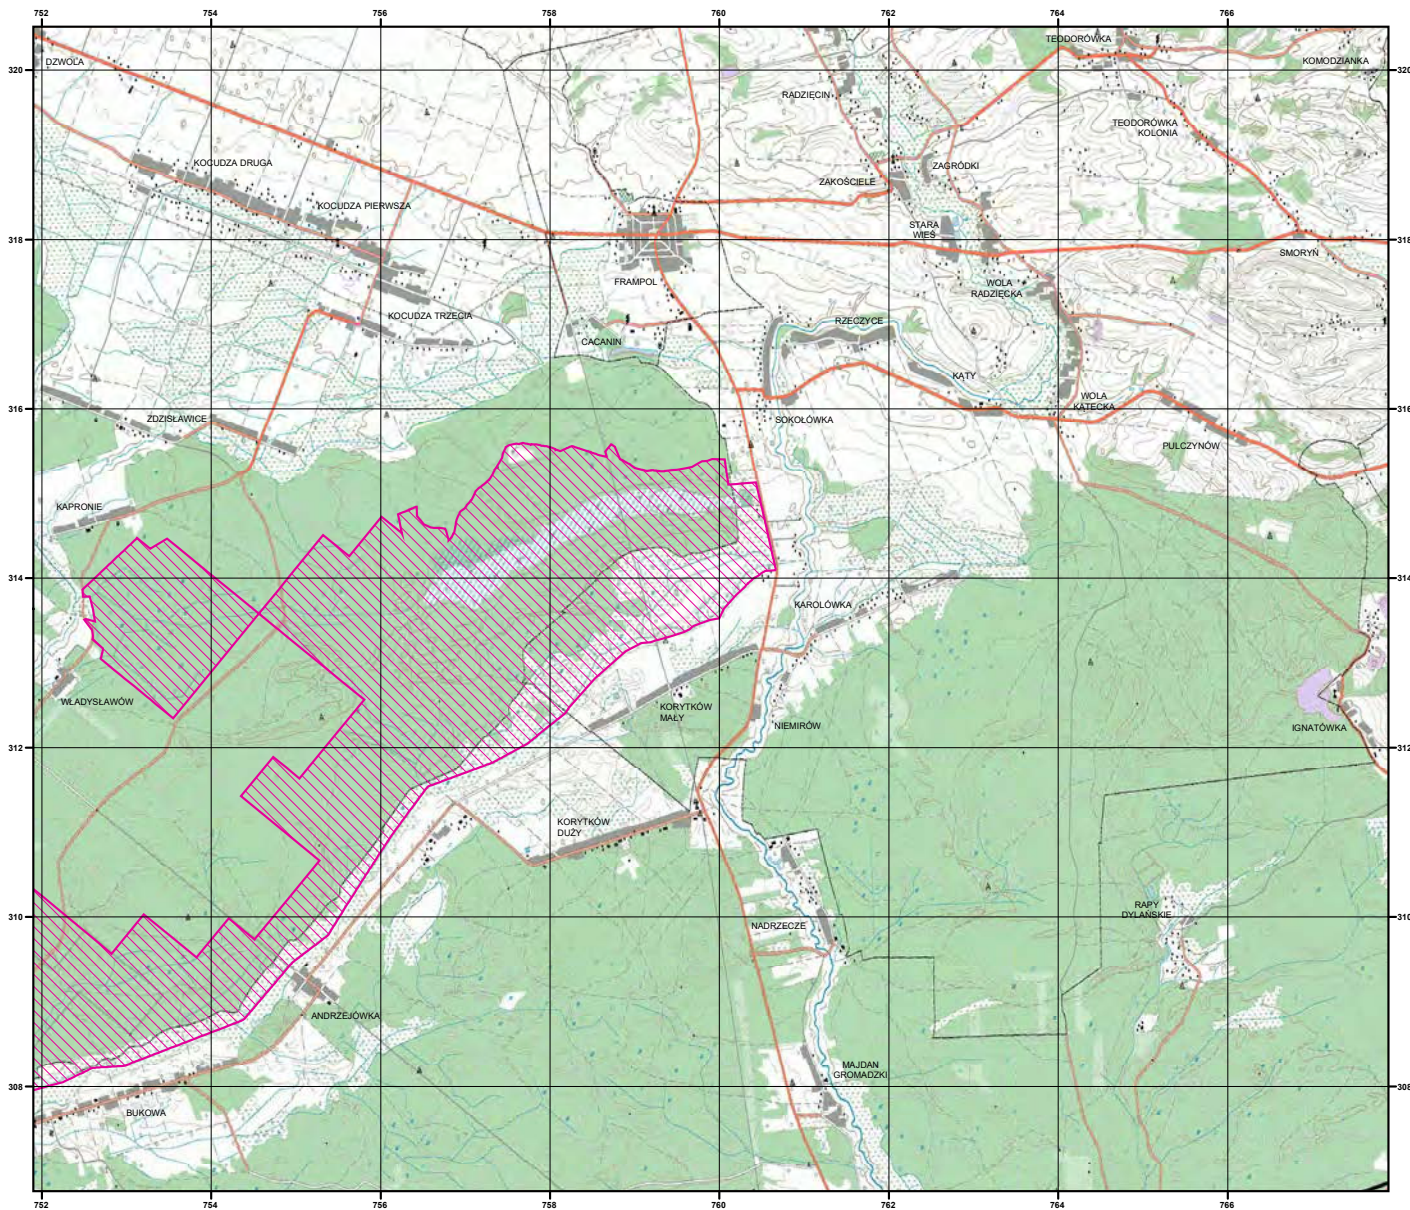

MAPA
SPECJALNEGO
OBSZARU
OCHRONY SIEDLISK

UROCZYSKA LASÓW
JANOWSKICH

PLH060031

arkusz 4/5

 specjalny obszar
ochrony siedlisk

Układ współrzędnych płaskich prostokątnych: PL-1992

MAPA
SPECJALNEGO
OBSZARU
OCHRONY SIEDLISK