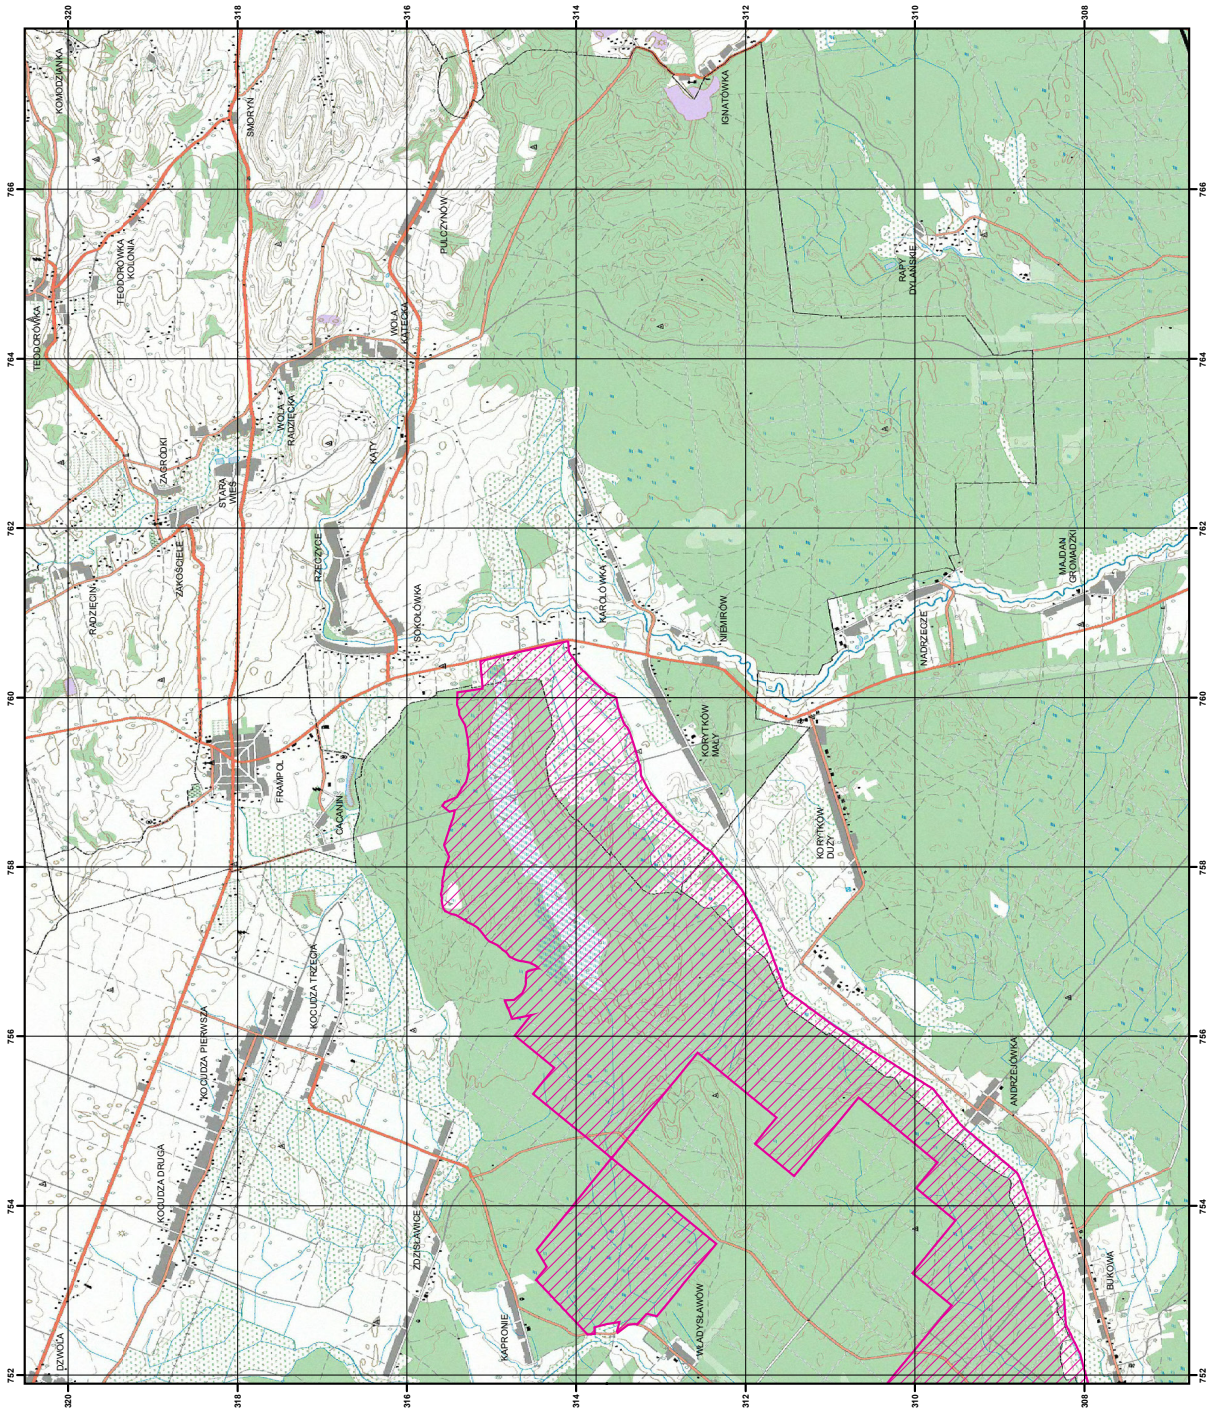

**MAPA
SPECJALNEGO
OBSZARU
OCHRONY SIEDLISK**

**UROCZYSKA LASÓW
JANOWSKICH**

PLH060031

arkusz 5/5

specjalny obszar
ochrony siedlisk

Urząd wojewódzkich planów przestrzennych, PL-1992

Załącznik nr 3

SIEDLISKA PRZYRODNICZE BĘDĄCE PRZEDMIOTEM OCHRONY
NA SPECJALNYM OBSZARZE OCHRONY SIEDLISK UROCZYSKA LASÓW JANOWSKICH (PLH060031)

Lp.	Kod¹⁾	Nazwa
1	2330	Wydmy śródładowe z murawami napiaskowymi (<i>Corynephorus, Agrostis</i>)
2	3130	Brzegi lub osuszane dna zbiorników wodnych ze zbiorowiskami z <i>Littorelletea, Isoëto Nanojuncetea</i>
3	3260	Nizinne i podgórskie rzeki ze zbiorowiskami włosieniczników (<i>Ranunculion fluitantis</i>)
4	4030	Suche wrzosowiska (<i>Calluno-Genistion, Pohlio Callunion, Calluno-Arctostaphylion</i>)
5	6120	Ciepłolubne, śródładowe murawy napiaskowe (<i>Koelerion glaucae</i>)
6	6230	Górskie i niżowe murawy bliźniczkowe (<i>Nardion</i> – płaty bogate florystycznie)
7	6410	Zmiennowilgotne łąki trzęślicowe (<i>Molinion</i>)
8	6510	Niżowe i górskie świeże łąki użytkowane ekstensywnie (<i>Arrhenatherion elatioris</i>)
9	7110	Torfowiska wysokie z roślinnością torfotwórczą (żywe)
10	7140	Torfowiska przejściowe i trzęsawiska (przeważnie z roślinnością z <i>Scheuchzerio-Caricetea</i>)
11	7150	Obniżenia na podłożu torfowym z roślinnością ze związku <i>Rhynchosporion</i>
12	9170	Grąd środkowoeuropejski i subkontynentalny (<i>Galio-Carpinetum, Tilio-Carpinetum</i>)
13	91D0	Bory i lasy bagienne (<i>Vaccinio uliginosi Betuletum pubescentis, Vaccinio uliginosi Pinetum, Pino mugo-Sphagnetum, Sphagno girgensohnii-Piceetum</i>) i brzoźowo-sosnowe bagienne lasy borealne
14	91E0	Łęgi wierzbowe, topolowe, olszowe i jesionowe (<i>Salicetum albo-fragilis, Populetum albae, Alnenion glutinoso-incanae</i>) i olsy źródliskowe
15	91P0	Wyżynny jodłowy bór mieszany (<i>Abietetum polonicum</i>)

¹⁾ Kody siedlisk są zgodne z rozporządzeniem Ministra Środowiska z dnia 13 kwietnia 2010 r. w sprawie siedlisk przyrodniczych oraz gatunków będących przedmiotem zainteresowania Wspólnoty, a także kryteriów wyboru obszarów kwalifikujących się do uznania lub wyznaczenia jako obszary Natura 2000 (Dz. U. z 2014 r. poz. 1713).