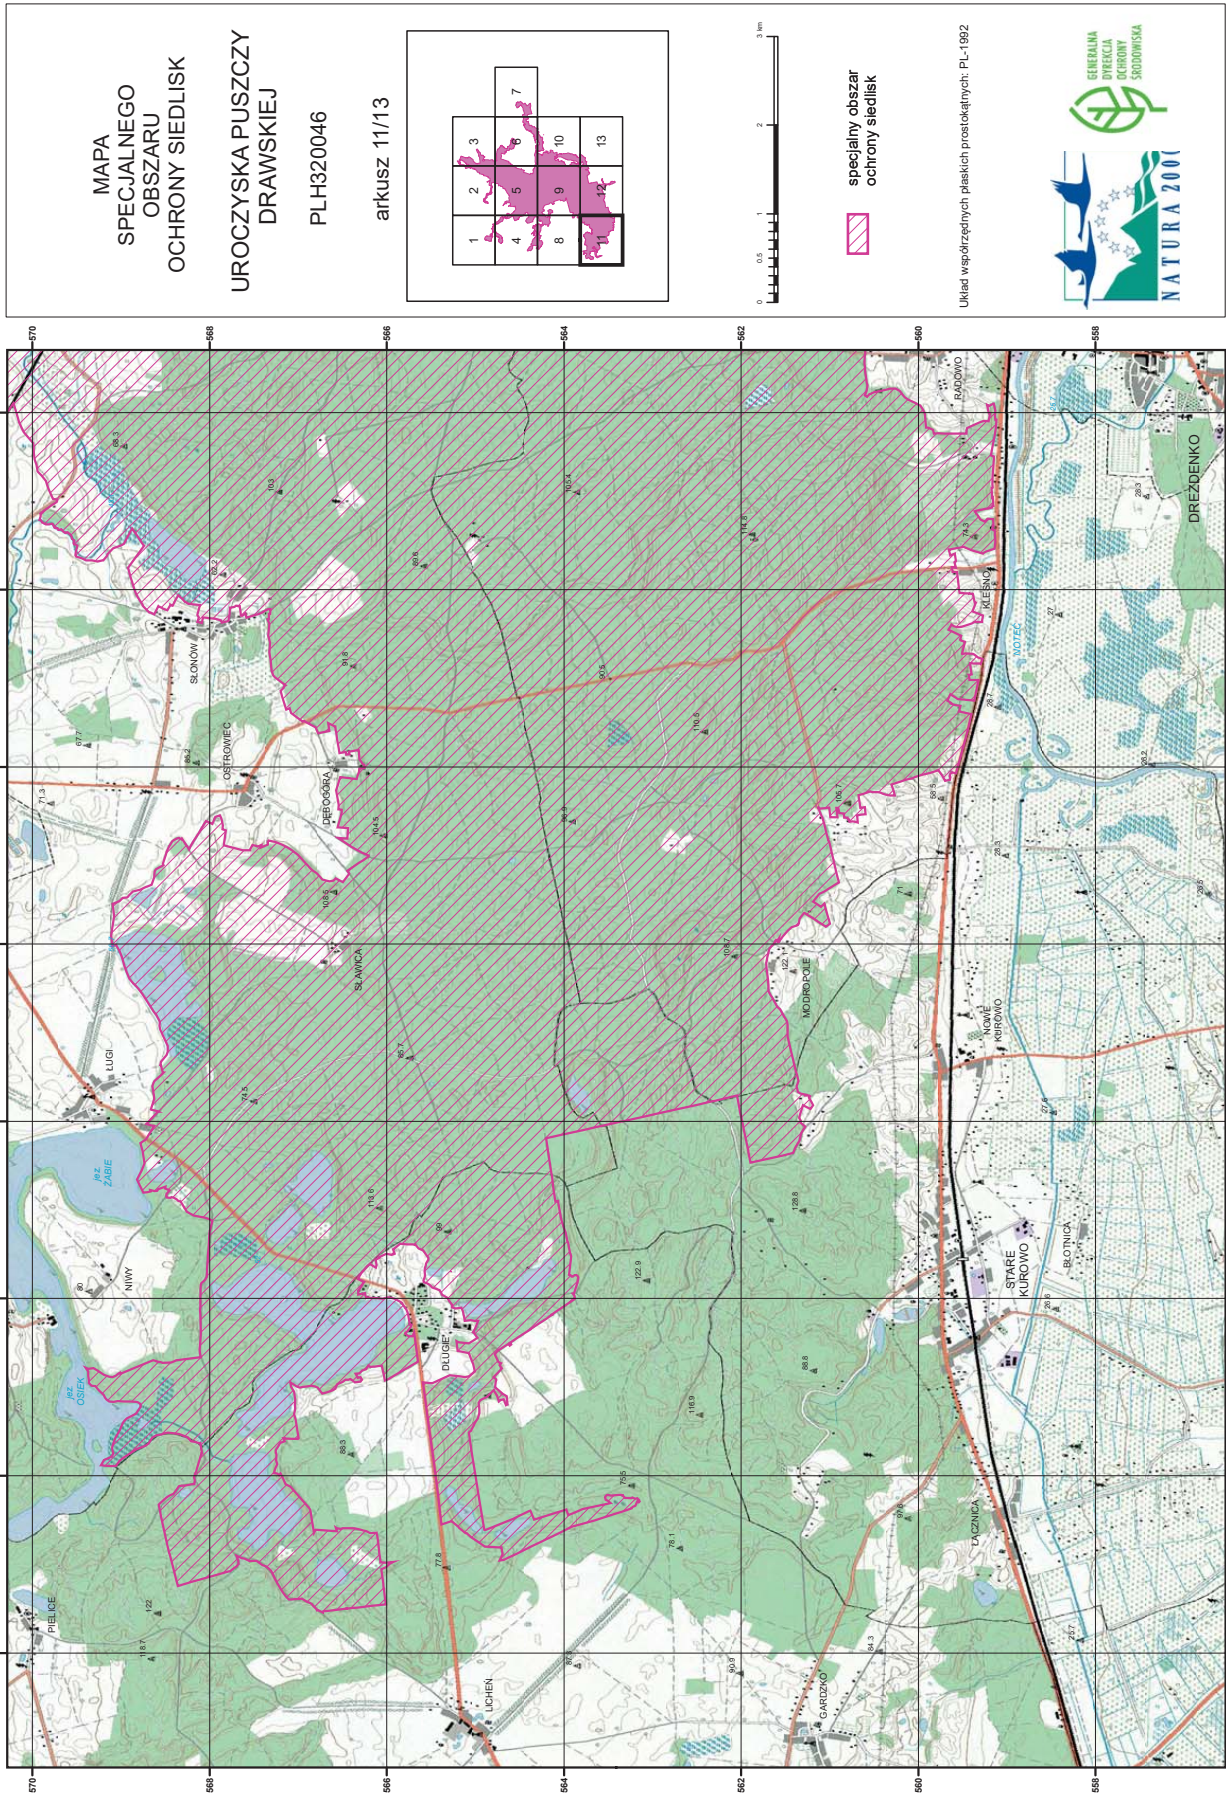

**UROCZYSKA PUSZCZY
DRAWSKIEJ**

PLH320046

arkusz 10/13

0 0,5 1 2 3 km

specjalny obszar
ochrony siedlisk

x numer enklawy obszaru

Układ współrzędnych płaskich prostokątnych: PL-1992

MAPA
SPECJALNEGO
OBSZARU
OCHRONY SIEDLISK