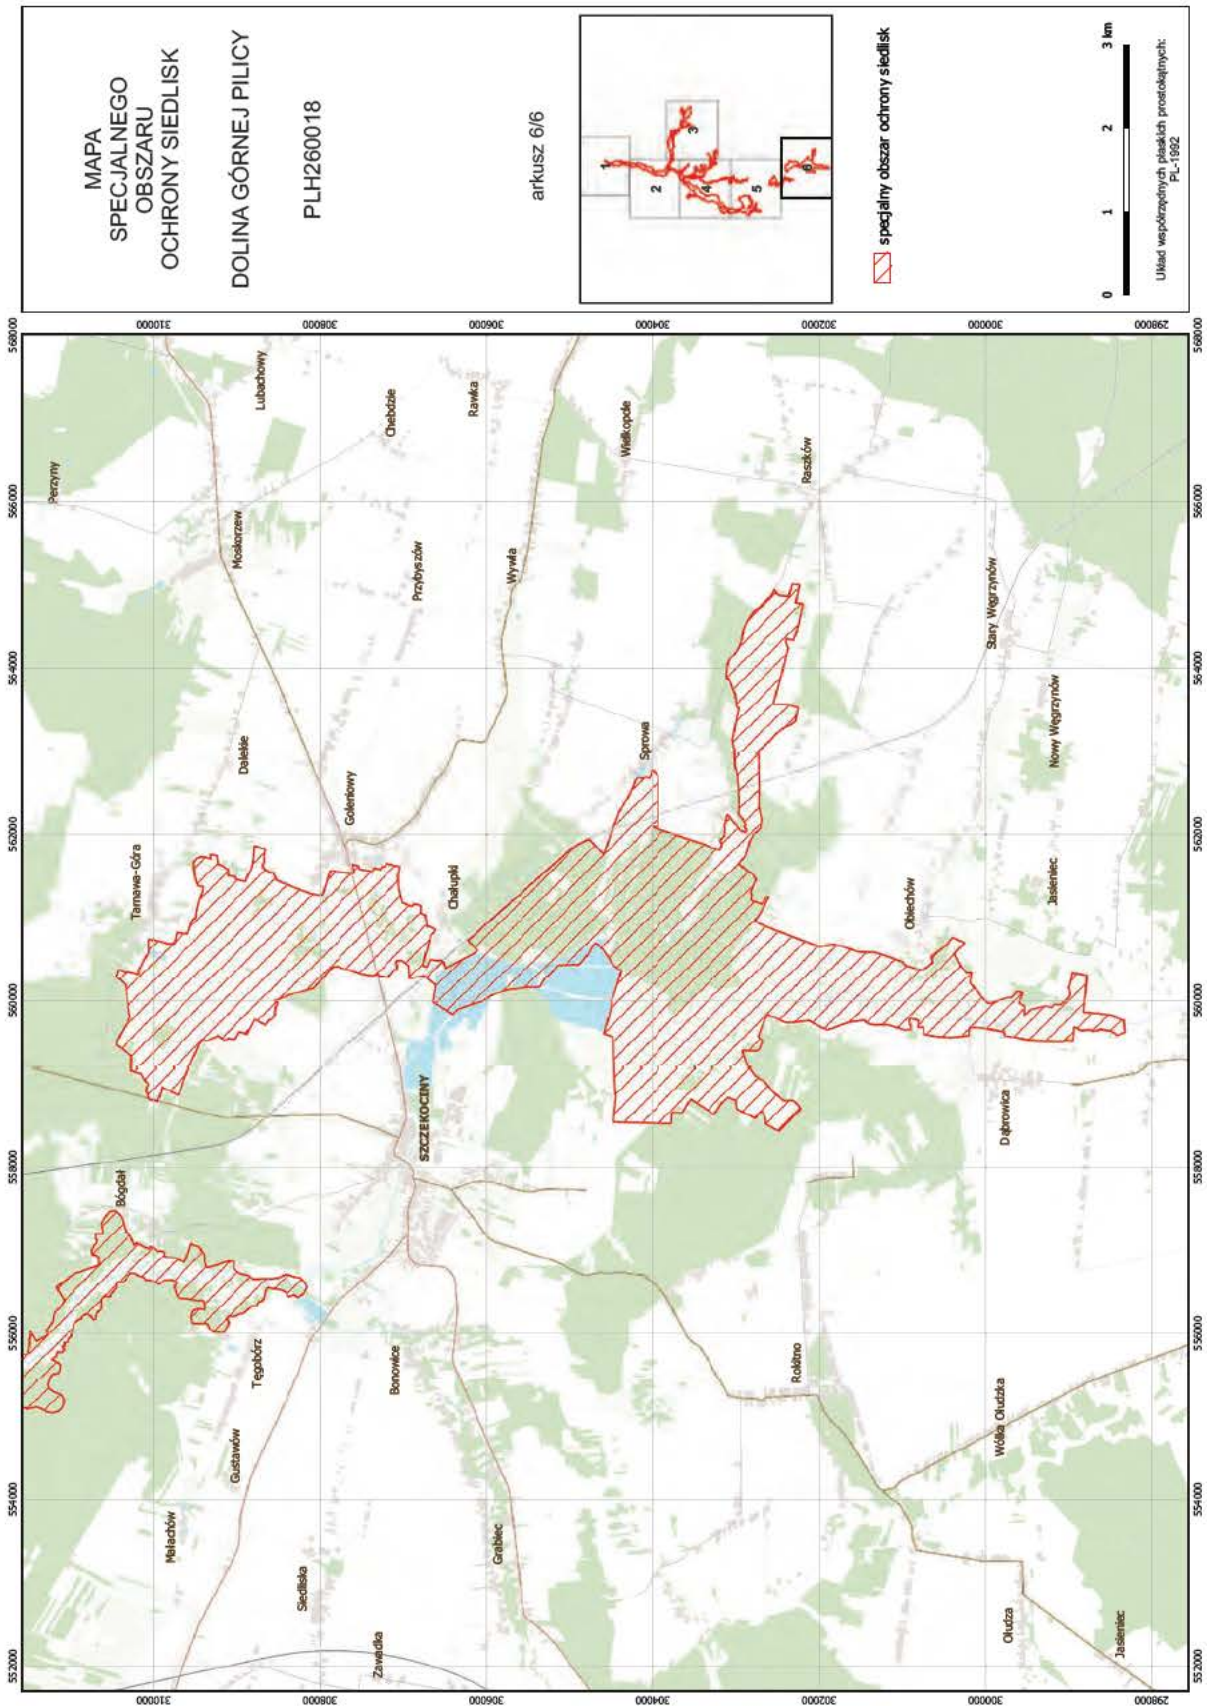

Załącznik nr 3

SIEDLISKA PRZYRODNICZE BĘDĄCE PRZEDMIOTEM OCHRONY
NA SPECJALNYM OBSZARZE OCHRONY SIEDLISK DOLINA GÓRNEJ PILICY (PLH260018)

Lp.	Kod¹⁾	Nazwa
1	2330	Wydmy śródlądowe z murawami napiaskowymi (<i>Corynephorus, Agrostis</i>)
2	3130	Brzegi lub osuszane dna zbiorników wodnych ze zbiorowiskami z <i>Littorelletea, Isoëto Nanojuncetea</i>
3	3150	Starorzecza i naturalne eutroficzne zbiorniki wodne ze zbiorowiskami z <i>Nympheion, Potamion</i>
4	3260	Nizinne i podgórskie rzeki ze zbiorowiskami włosieniczników (<i>Ranunculion fluitantis</i>)
5	3270	Zalewane muliste brzegi rzek z roślinnością <i>Chenopodion rubri</i> p.p. i <i>Bidention</i> p.p.
6	4030	Suche wrzosowiska (<i>Calluno-Genistion, Pohlio Callunion, Calluno-Arctostaphylion</i>)
7	6230	Górskie i niżowe murawy bliźniczkowe (<i>Nardion</i> – płaty bogate florystycznie)
8	6410	Zmienneowilgotne łąki trzęślicowe (<i>Molinion</i>)
9	6430	Ziołorośla górskie (<i>Adenostylion alliariae</i>) i ziołorośla nadrzeczne (<i>Convolvuletalia sepium</i>)
10	6510	Niżowe i górskie świeże łąki użytkowane ekstensywnie (<i>Arrhenatherion elatioris</i>)
11	7110	Torfowiska wysokie z roślinnością torfotwórczą (żywe)
12	7120	Torfowiska wysokie zdegradowane, lecz zdolne do naturalnej i stymulowanej regeneracji
13	7140	Torfowiska przejściowe i trzęsawiska (przeważnie z roślinnością z <i>Scheuchzerio-Caricetea</i>)
14	9170	Grąd środkowoeuropejski i subkontynentalny (<i>Galio-Carpinetum, Tilio-Carpinetum</i>)
15	91D0	Bory i lasy bagienne (<i>Vaccinio uliginosi Betuletum pubescentis, Vaccinio uliginosi Pinetum, Pino mugo-Sphagnetum, Sphagno girgensohnii-Piceetum</i>) i brzoźowo-sosnowe bagienne lasy borealne
16	91E0	Łęgi wierzbowe, topolowe, olszowe i jesionowe (<i>Salicetum albo-fragilis, Populetum albae, Alnenion glutinoso-incanae</i>) i olsy źródliskowe
17	91T0	Sosnowy bór chrobotkowy (<i>Cladonio-Pinetum</i> i chrobotkowa postać <i>Peucedano-Pinetum</i>)

¹⁾ Kody siedlisk są zgodne z rozporządzeniem Ministra Środowiska z dnia 13 kwietnia 2010 r. w sprawie siedlisk przyrodniczych oraz gatunków będących przedmiotem zainteresowania Wspólnoty, a także kryteriów wyboru obszarów kwalifikujących się do uznania lub wyznaczenia jako obszary Natura 2000 (Dz. U. z 2014 r. poz. 1713).