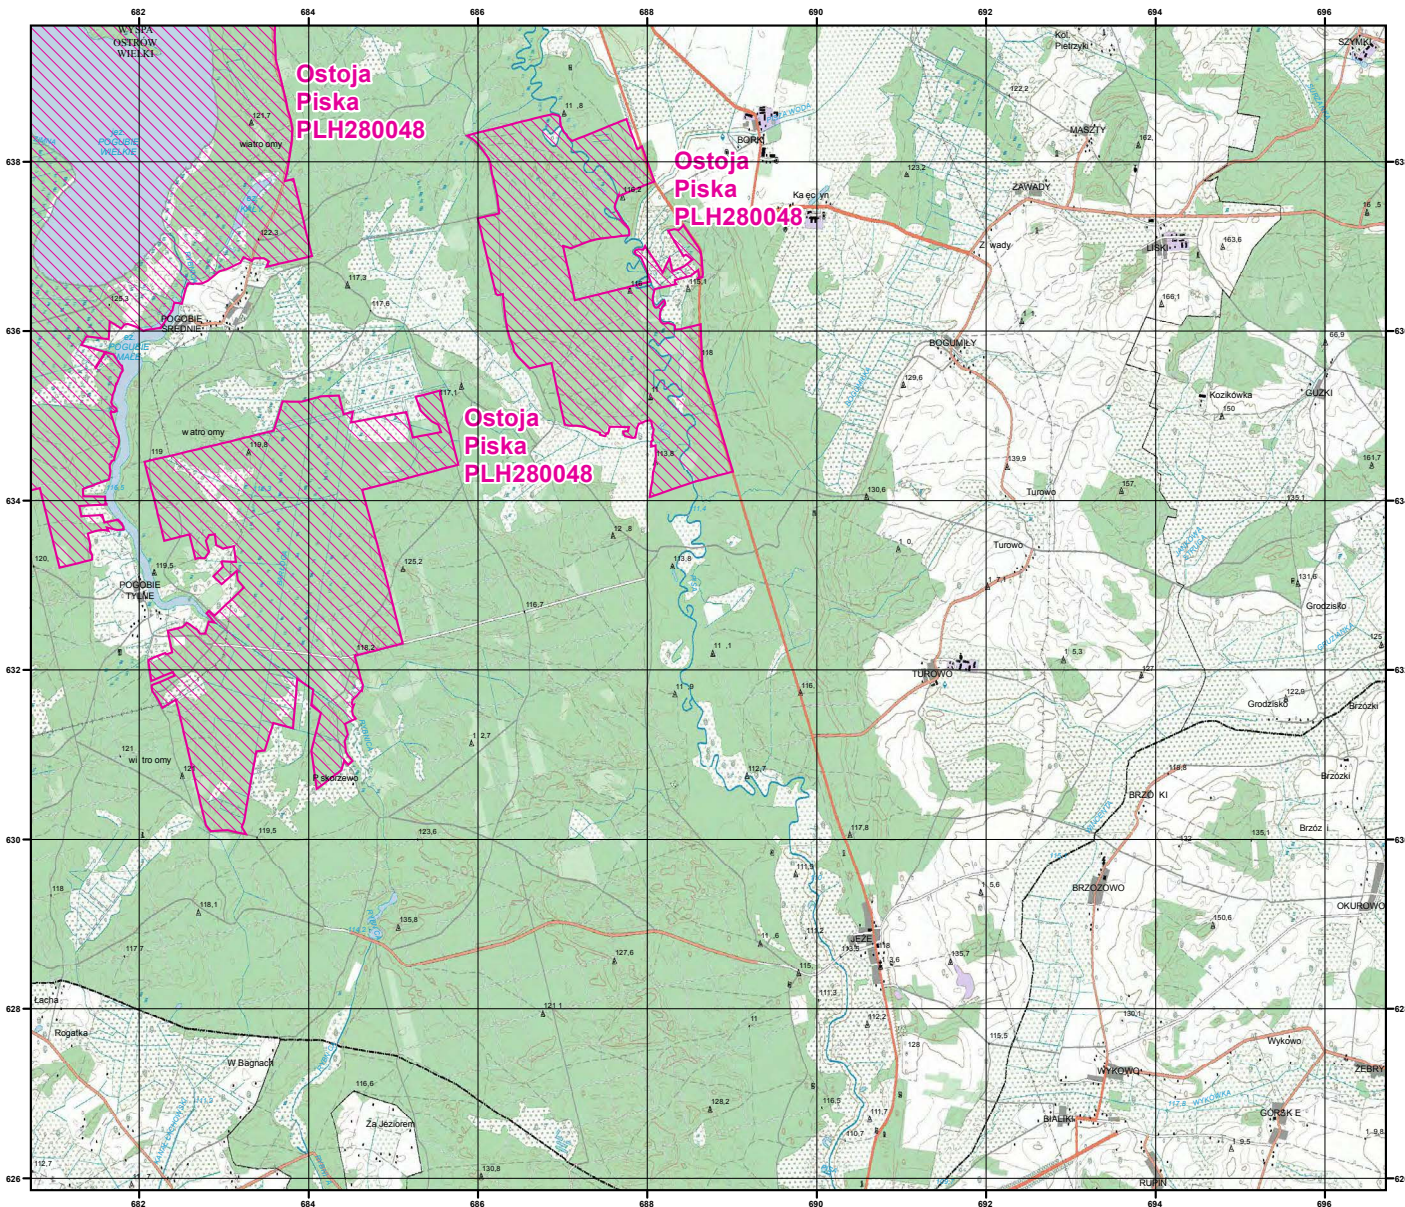

MAPA  
SPECJALNEGO  
OBSZARU  
OCHRONY SIEDLISK

OSTOJA PISKA  
PLH280048  
arkusz 9/10

 specjalny obszar  
ochrony siedlisk

Układ współrzędnych płaskich prostokątnych PL-1992

MAPA  
SPECJALNEGO  
OBSZARU  
OCHRONY SIEDLISK