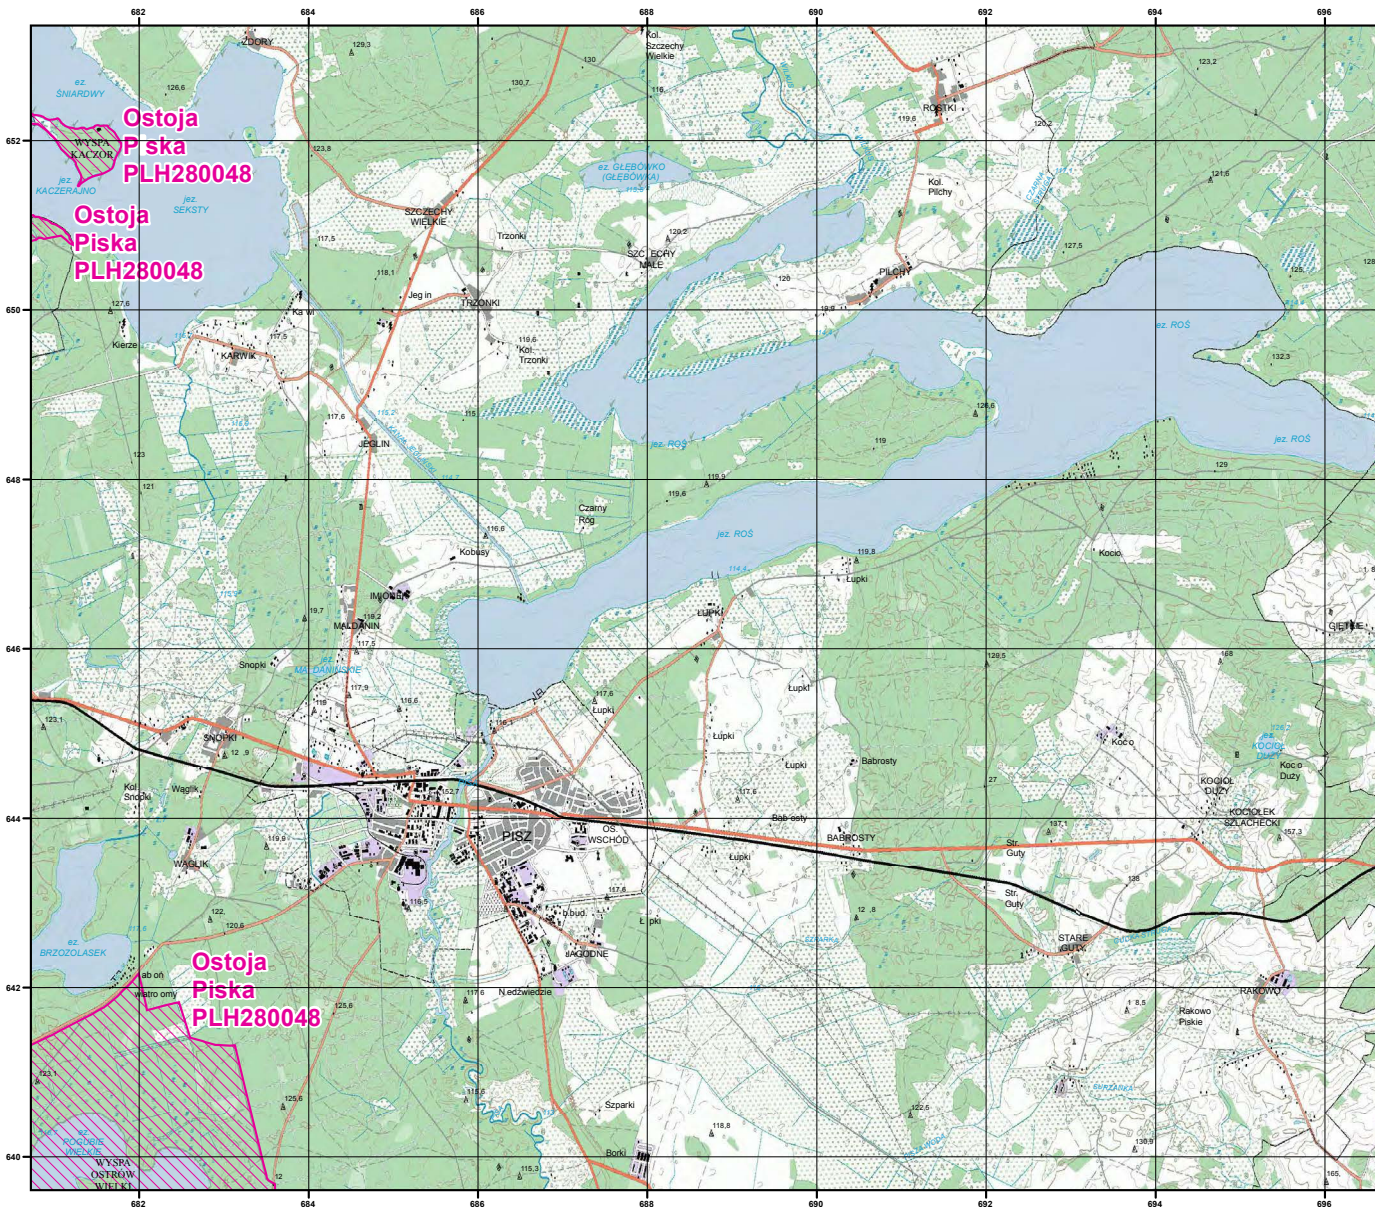

Układ współrzędnych płaskich prostokątnych PL-1992

Ostoja  
Piska  
PLH280048

MAPA  
SPECJALNEGO  
OBSZARU  
OCHRONY SIEDLISK

OSTOJA PISKA

PLH280048

arkusz 7/10

 specjalny obszar  
ochrony siedlisk

Układ współrzędnych płaskich prostokątnych PL-1992