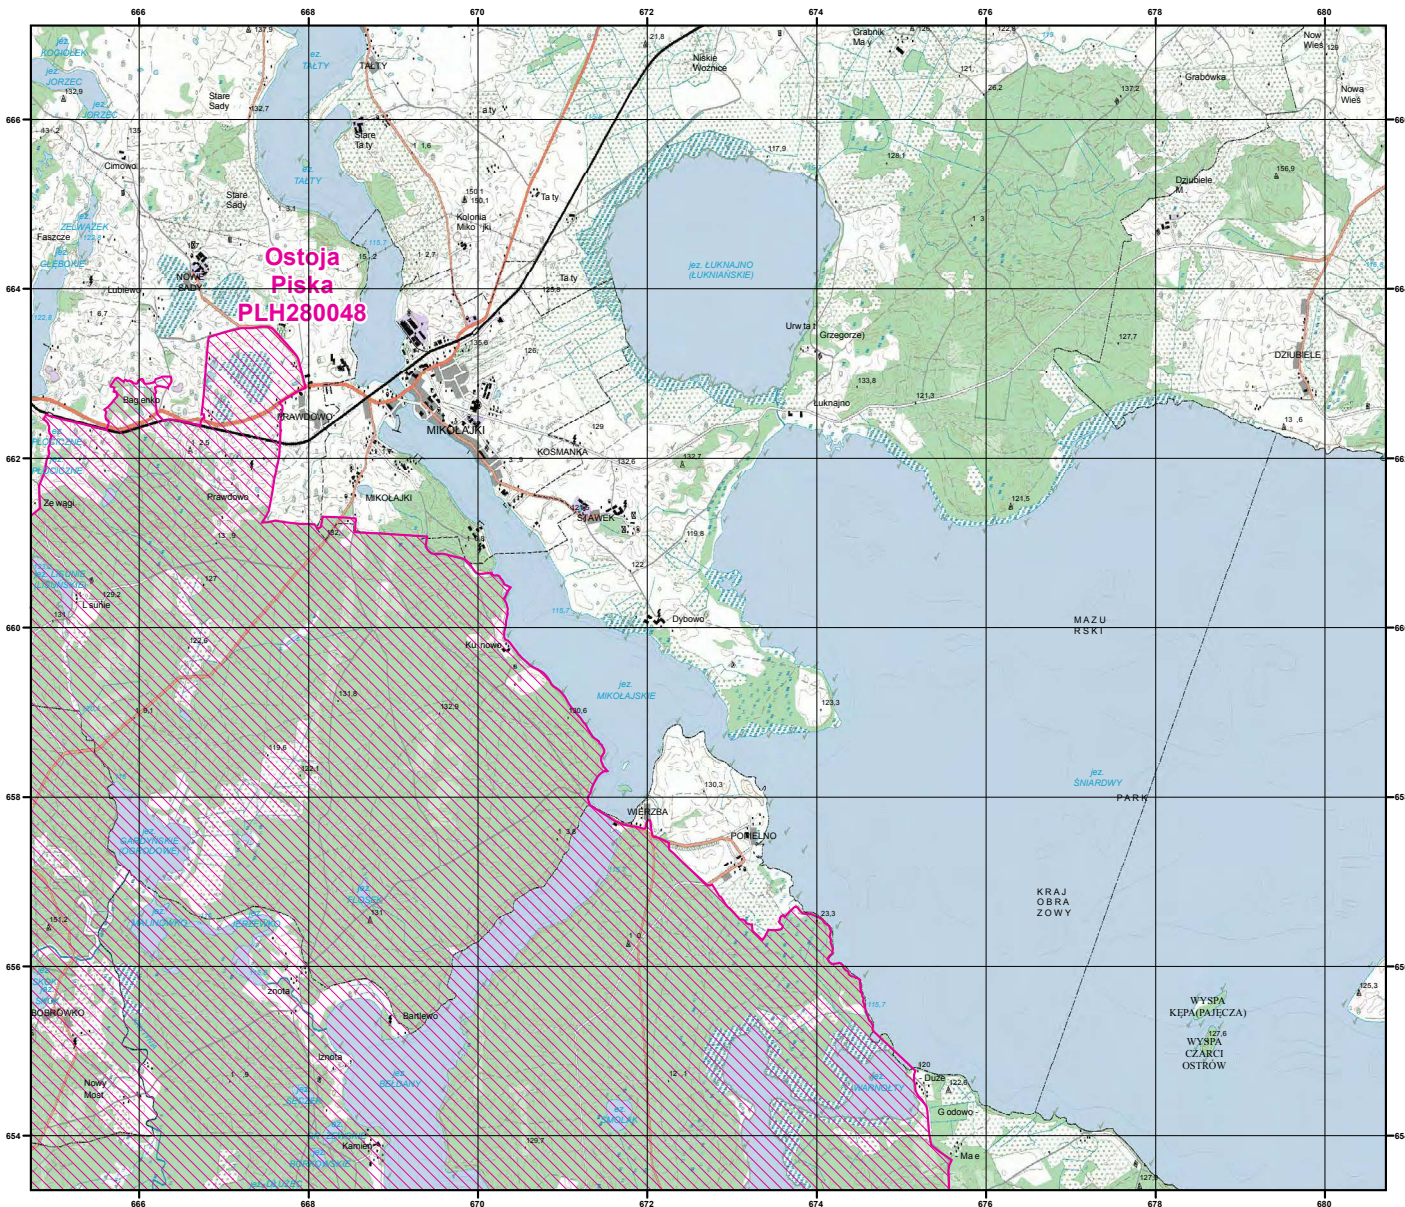

MAPA  
SPECJALNEGO  
OBSZARU  
OCHRONY SIEDLISK

OSTOJA PISKA

PLH280048

arkusz 2/10

 specjalny obszar  
ochrony siedlisk

Układ współrzędnych płaskich prostokątnych PL-1992

MAPA  
SPECJALNEGO  
OBSZARU  
OCHRONY SIEDLISK