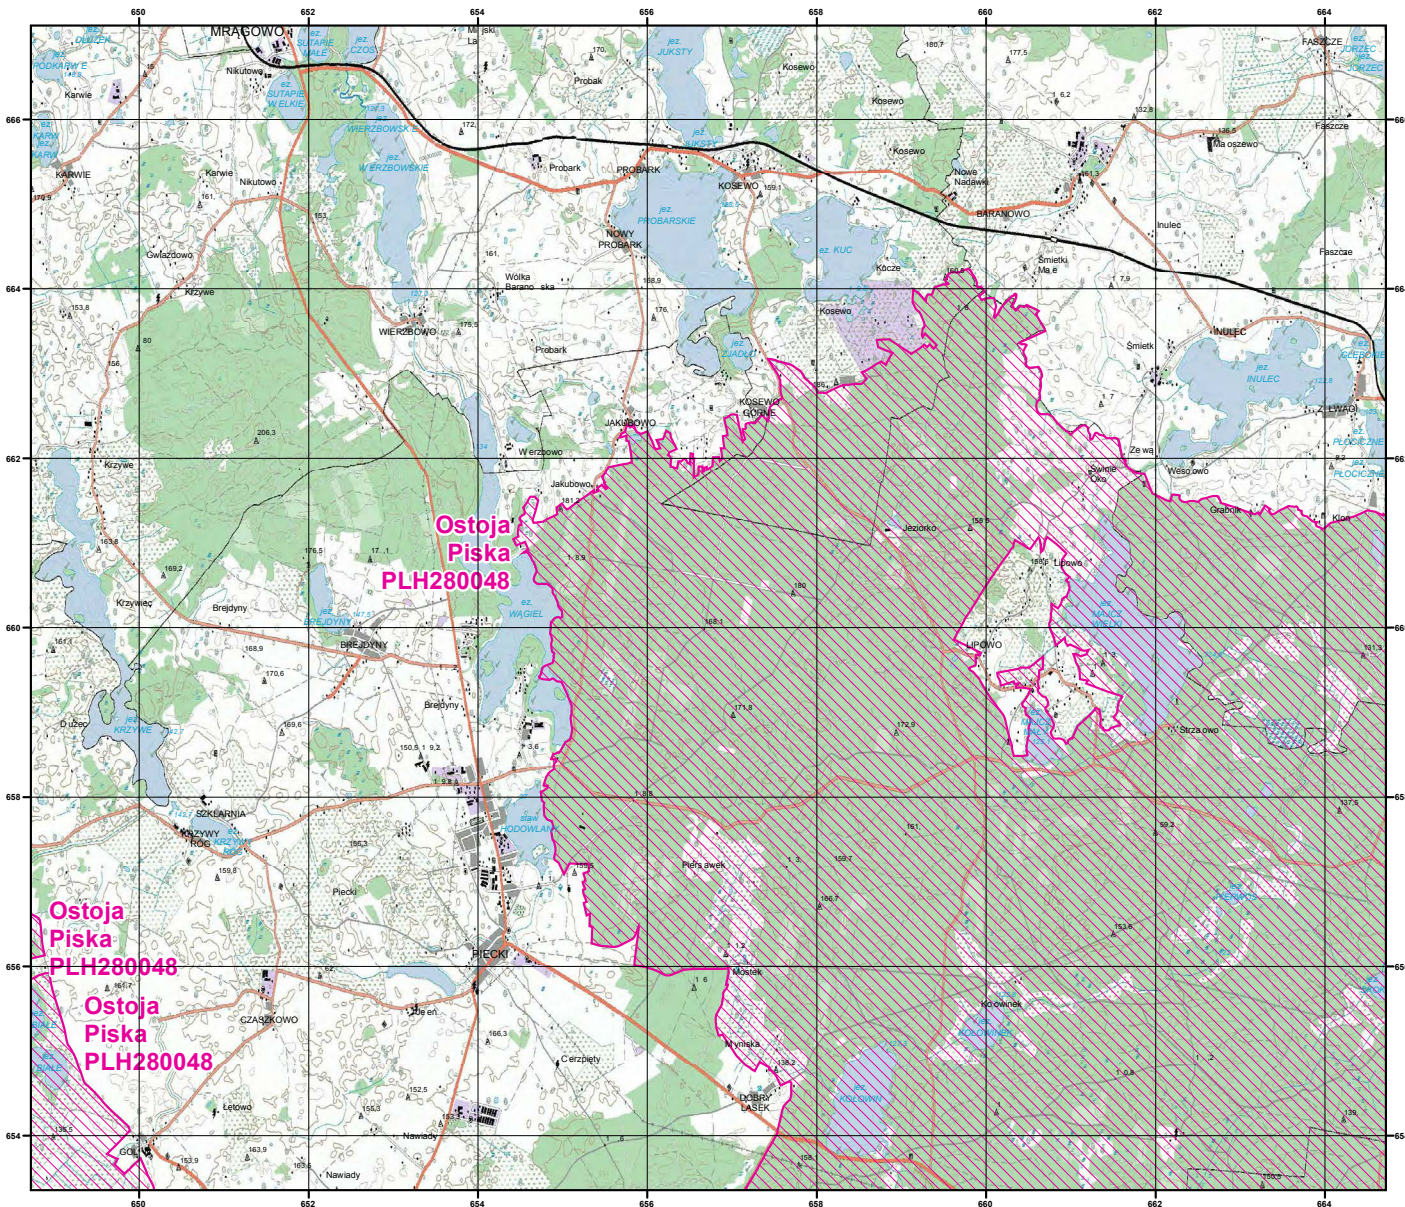

MAPA SPECJALNEGO OBSZARU OCHRONY SIEDLISK OSTOJA PISKA (PLH280048)

MAPA  
SPECJALNEGO  
OBSZARU  
OCHRONY SIEDLISK

OSTOJA PISKA

PLH280048

arkusz 1/10

0 0,5 1 2 3 km

specjalny obszar  
ochrony siedlisk

Układ współrzędnych płaskich prostokątnych PL-1992