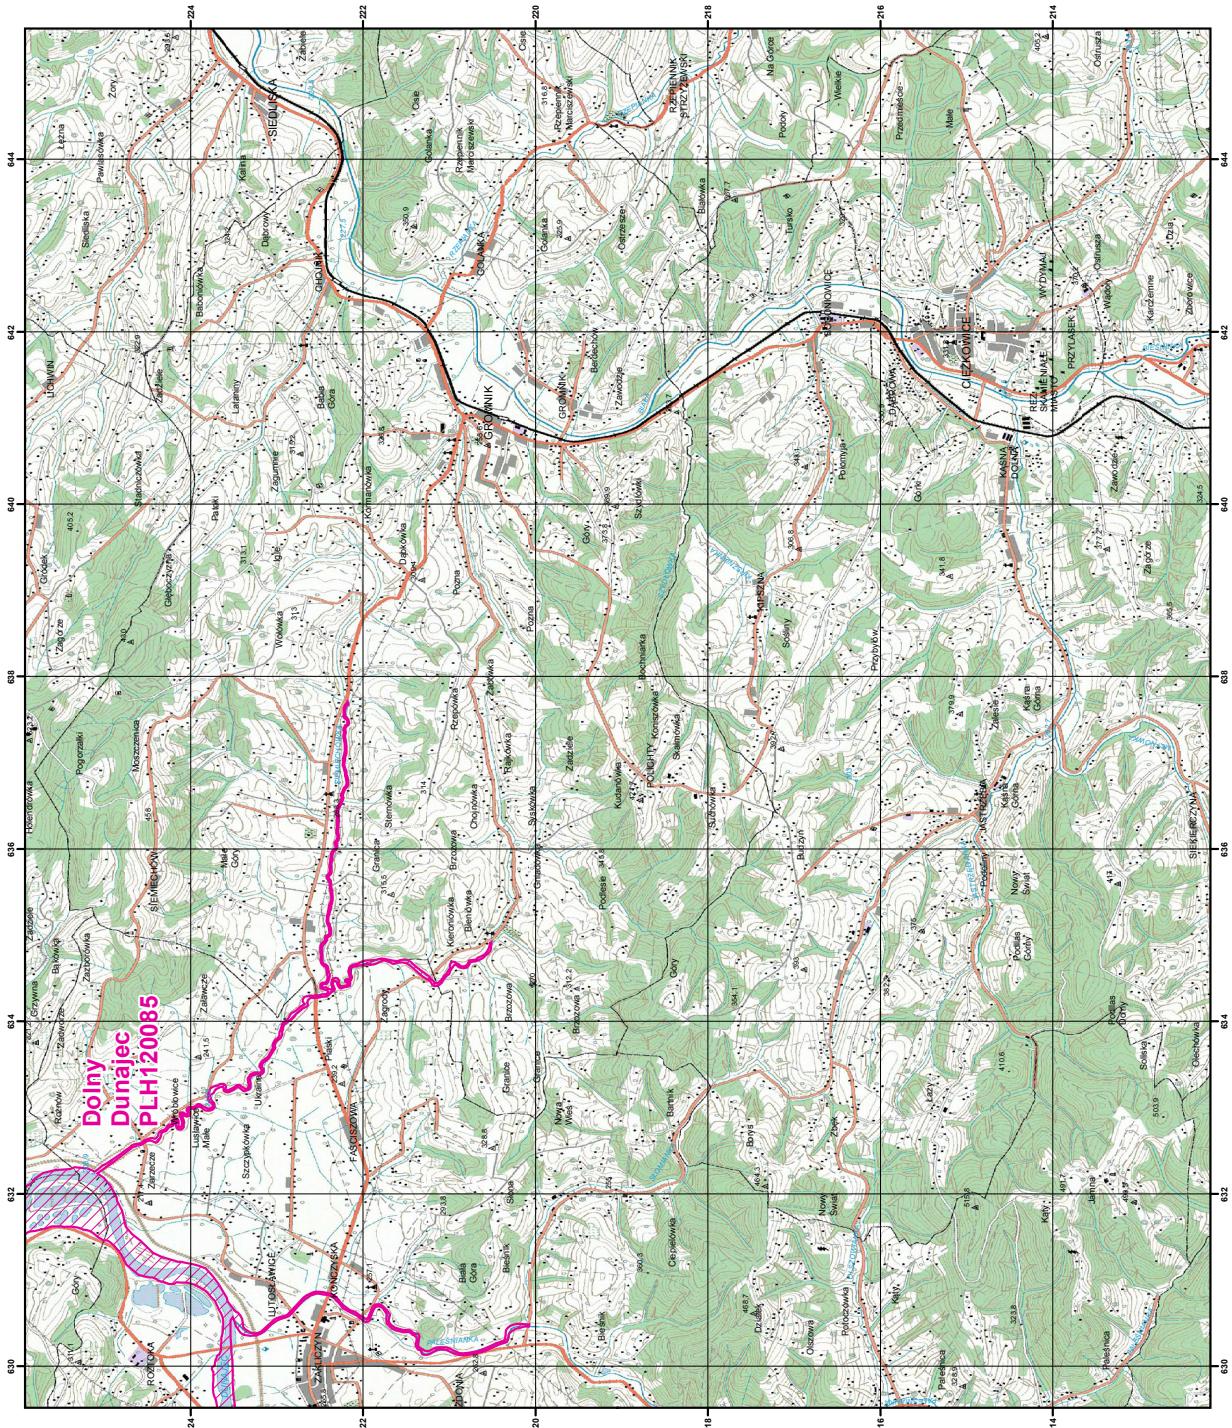

MAPA
SPECJALNEGO
OBSZARU
OCHRONY SIEDLSK
DOLNY DUNAJEJ
PLH120085
arkusz 5/6

0 0.5 1 2 3 km

specjalny obszar
ochrony siedlsk

Układ współrzędnych płaskich prostokątnych, PL - 1992