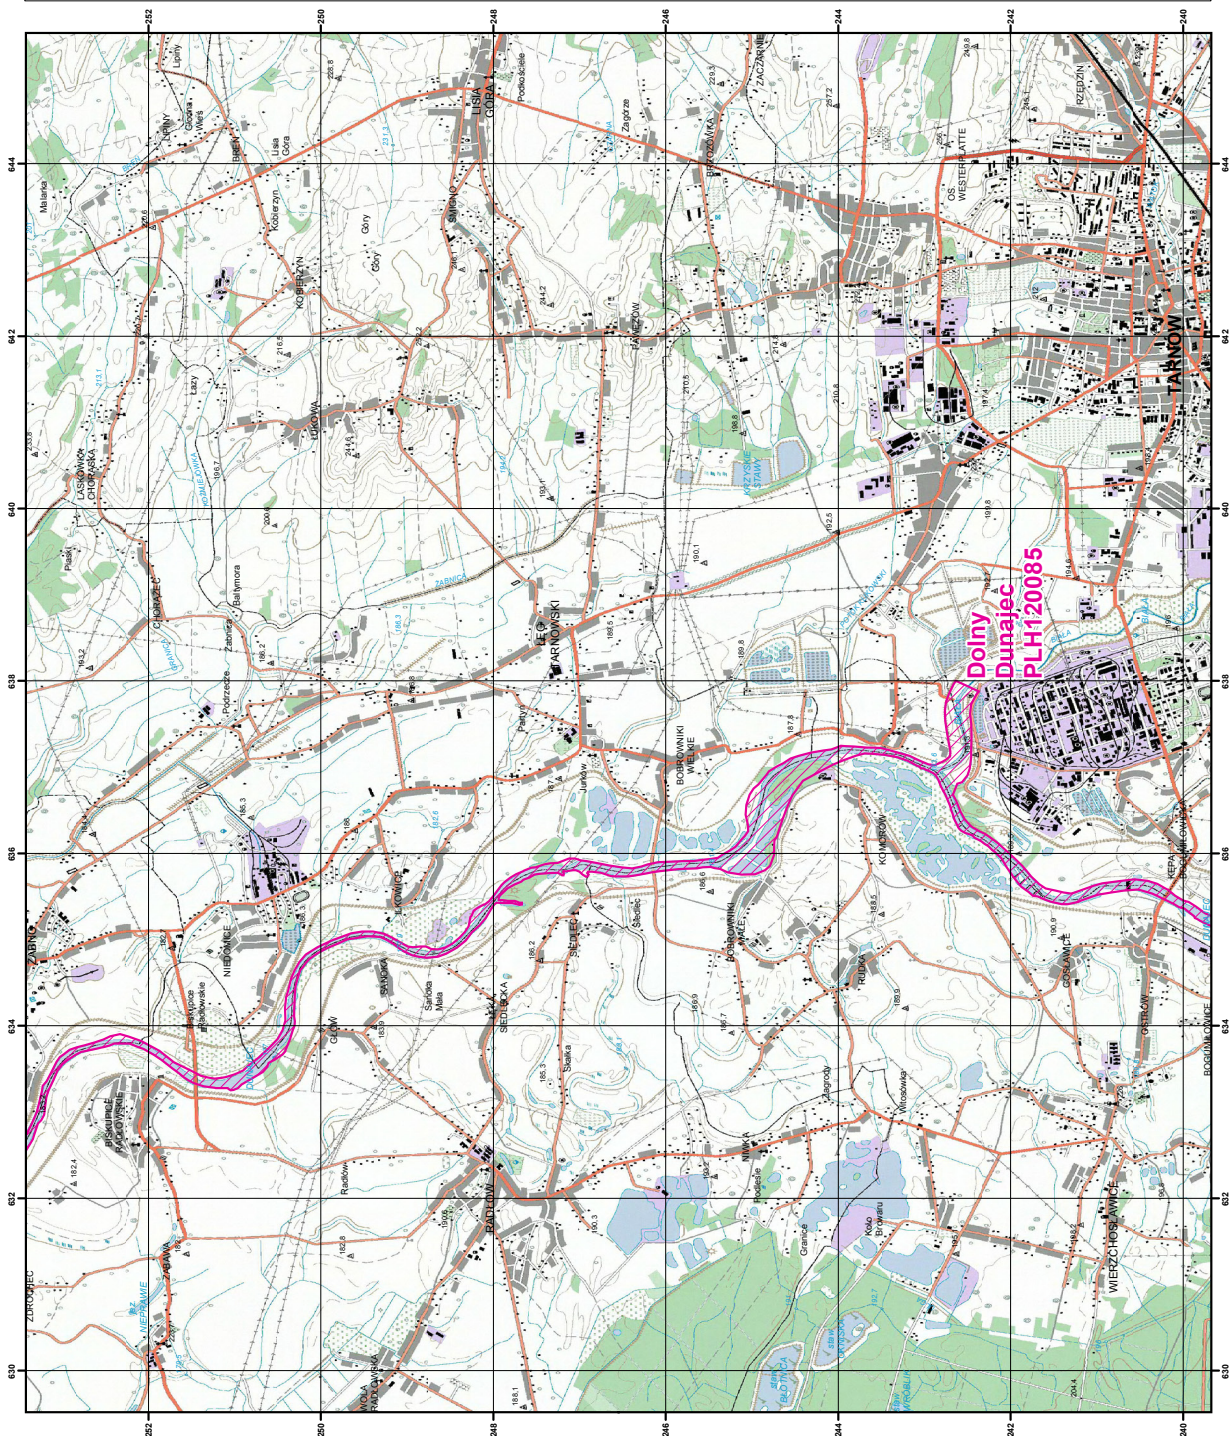

MAPA
SPECJALNEGO
OBSZARU
OCHRONY SIEDLISK
DOLNY DUNAJEC
PLH120085
arkusz 3/6

0 0,5 1 2 3 km

specjalny obszar
ochrony siedlisk

Układ współrzędnych płaskich prostokątnych: PL-1992