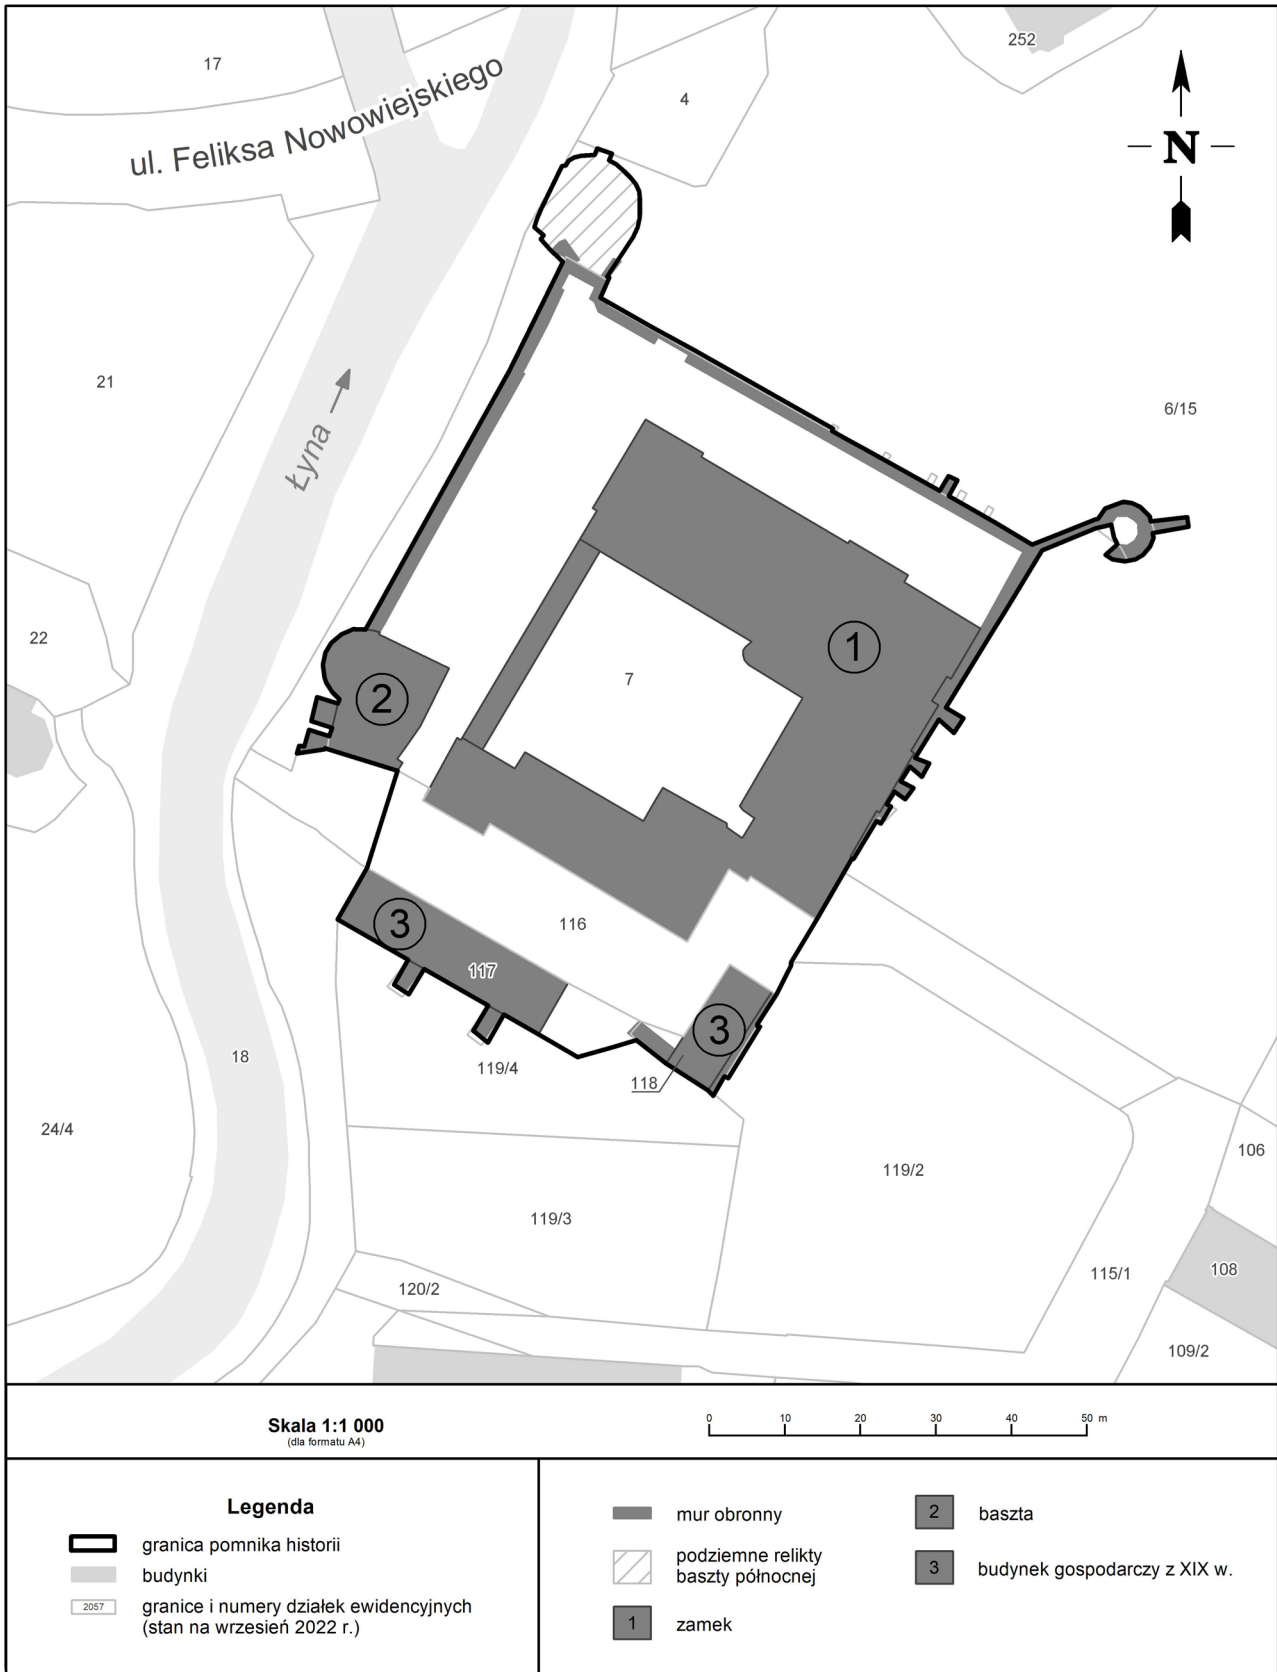

§ 3. 1. Obszar pomnika historii „Olsztyn – zamek kapituły warmińskiej” obejmuje historycznie ukształtowaną przestrzeń zespołu zamkowego z zamkiem, basztą, dwoma budynkami gospodarczymi z XIX w. – zamkniętą murami obronnymi, oraz z podziemnymi reliktnami baszty północnej. Obszar pomnika historii znajduje się w obrębie działek ewidencyjnych nr 6/15, nr 7, nr 116, nr 117 i nr 118 oraz fragmentów działek ewidencyjnych nr 119/2 i nr 119/4. Granica pomnika historii przebiega po zewnętrznej linii zabudowań zespołu zamkowego i okalających go murów obronnych.

Dane identyfikacyjne działek		
lp.	numer działki ewidencyjnej	identyfikator działki ewidencyjnej
1	6/15	286201_1.0064.6/15
2	7	286201_1.0064.7
3	116	286201_1.0064.116
4	117	286201_1.0064.117
5	118	286201_1.0064.118
6	119/2	286201_1.0064.119/2
7	119/4	286201_1.0064.119/4